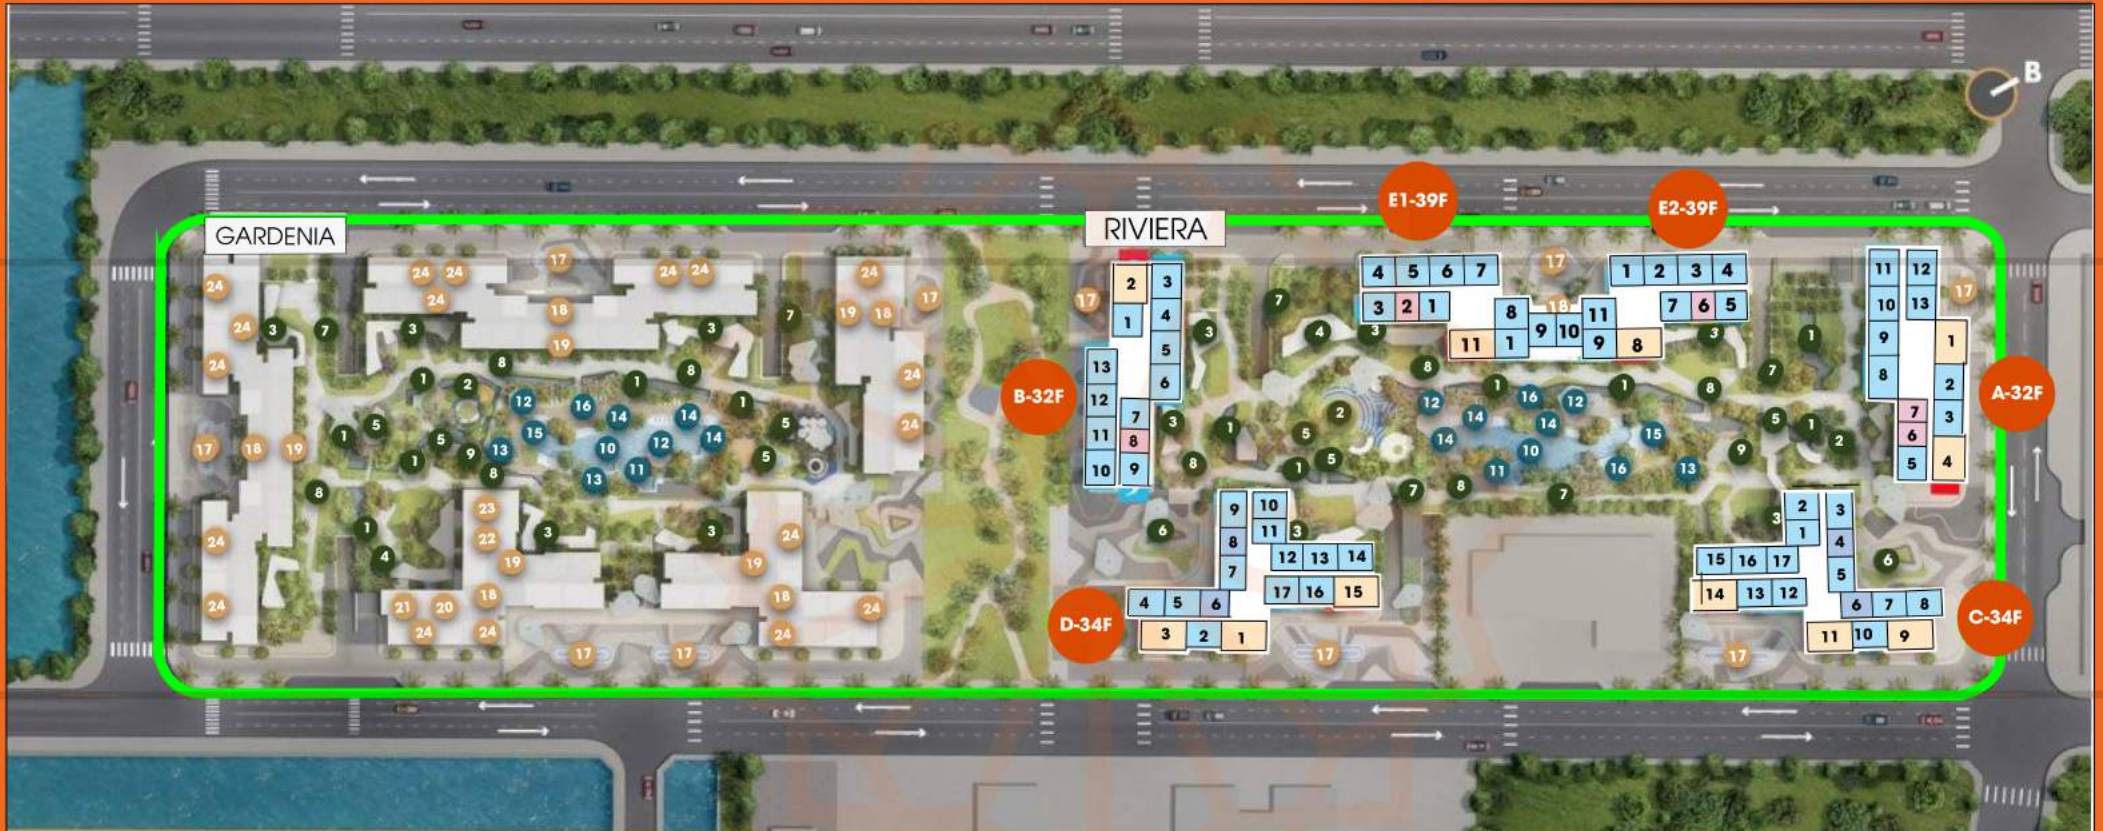

TỔNG MẶT BẰNG THE MASTERISE

Ghi chú	PN	PN+1
CĂN 3 PHÒNG NGỦ		
CĂN 2 PHÒNG NGỦ		
CĂN 1 PHÒNG NGỦ		
CĂN STUDIO		

VƯỜN TIỆN ÍCH GARDEN OF THE FUTURE

- 1** Suối nước cảnh quan
Water Cascade
- 2** Khu vui chơi trẻ em ngoài trời
Outdoor Kid Playground
- 3** Khu đọc sách, trò chuyện
Reading Area
- 4** Khu thể thao ngoài trời
Wellness zone
- 5** Khu vực thư giãn theo chủ đề
Thematic Pavilion
- 6** Khu tổ chức sự kiện
Event Palza
- 7** Hàng rào xanh
Greenery Fence
- 8** Lối đi bộ xanh
Green Lawn Walkway
- 9** Khu tiệc nướng BBQ ngoài trời
BBQ Area

HỒ BƠI PHI THUYỀN "SPACESHIP" "SPACESHIP" SWIMMING POOL

- 10** Hồ bơi 2 tầng (dài 50m)
Swimming Pool (50m)
- 11** Bồn Jacuzzi đặc đảo
Special Jacuzzi
- 12** Ghế thư giãn có mái che
Pealaxing Seats
- 13** Không gian xanh thư giãn
Lawn terrace
- 14** Khu tắm nắng nghỉ dưỡng
Sun-bathing Area
- 15** Hồ bơi trẻ em
Kid's Swimming Pool
- 16** Khu đi bộ ngoài trời
Grocery Walkway