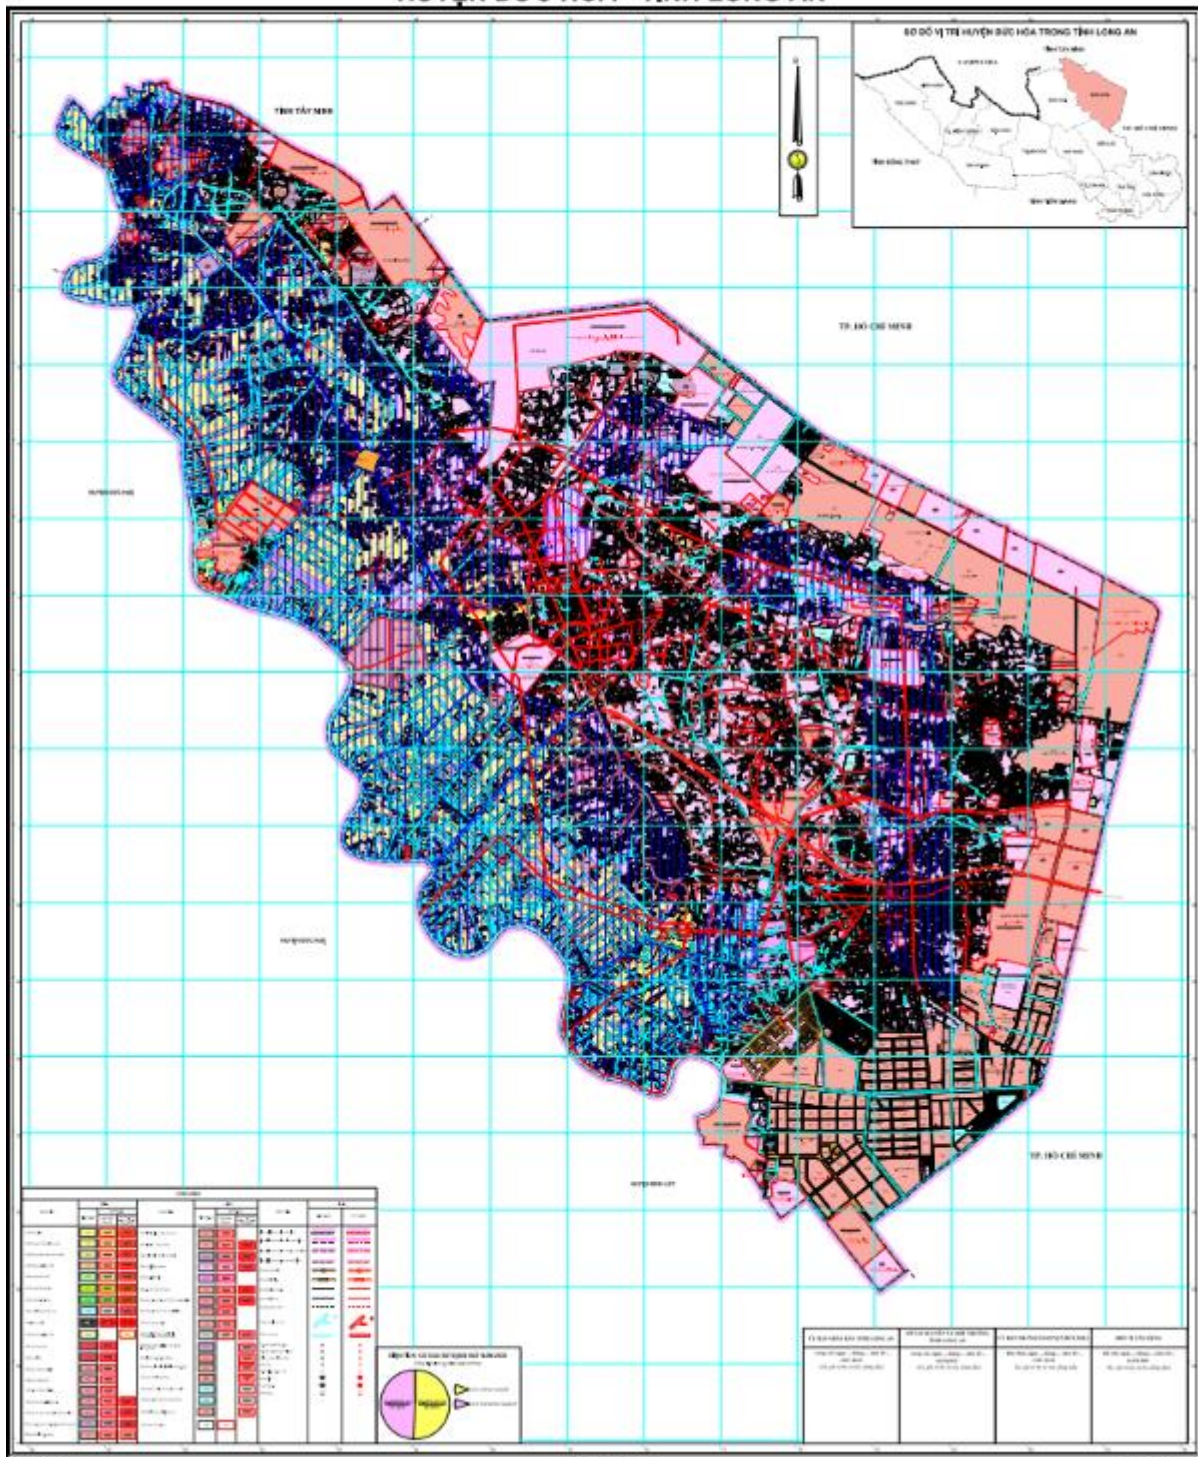

BẢN ĐỒ ĐIỀU CHỈNH QUY HOẠCH SỬ DỤNG ĐẤT ĐẾN NĂM 2020
THÀNH PHỐ TÂN AN - TỈNH LONG AN

1:10,000
 1:10,000
 1:10,000

TỶ LỆ 1 : 10.000

1:10,000
 1:10,000
 1:10,000

BẢN ĐỒ QUY HOẠCH SỬ DỤNG ĐẤT THỜI KỲ 2021 - 2030
HUYỆN TÂN HƯNG - TỈNH LONG AN

BẢN ĐỒ ĐIỀU CHỈNH QUY HOẠCH SỬ DỤNG ĐẤT ĐẾN NĂM 2020
HUYỆN THÀNH HÒA - TỈNH LONG AN

BẢN ĐỒ QUY HOẠCH SỬ DỤNG ĐẤT THỜI KỲ 2021 - 2030 HUYỆN ĐỨC HÒA - TỈNH LONG AN

TỶ LỆ 1:25 000

BẢN ĐỒ QUY HOẠCH SỬ DỤNG ĐẤT THỜI KỲ 2021 - 2030 HUYỆN ĐỨC HÒA - TỈNH LONG AN

BẢN ĐỒ QUY HOẠCH SỬ DỤNG ĐẤT THỜI KỲ 2021- 2030

HUYỆN BẾN LỨC - TỈNH LONG AN

TỶ LỆ 1 : 25000

ĐỒ THỊ QUY HOẠCH SỬ DỤNG ĐẤT THỜI KỲ 2021- 2030
HUYỆN BẾN LỨC - TỈNH LONG AN
CƠ SỞ DỮ LIỆU VÀ PHẦN MỀM: ...

ĐỒ THỊ QUY HOẠCH SỬ DỤNG ĐẤT THỜI KỲ 2021- 2030
HUYỆN BẾN LỨC - TỈNH LONG AN
CƠ SỞ DỮ LIỆU VÀ PHẦN MỀM: ...

BẢN ĐỒ QUY HOẠCH SỬ DỤNG ĐẤT ĐẾN NĂM 2030 HUYỆN THỦ THỪA - TỈNH LONG AN

TỶ LỆ 1 : 25000

CHỖ ĐÓNG CHỮ
Công ty Cổ phần Địa chính và Tài sản Thành Phố

CHỖ ĐÓNG CHỮ
Bản đồ quy hoạch sử dụng đất đến năm 2030
Huyện Thủ Thừa - Tỉnh Long An
Bản đồ quy hoạch sử dụng đất đến năm 2030
Bản đồ quy hoạch sử dụng đất đến năm 2030