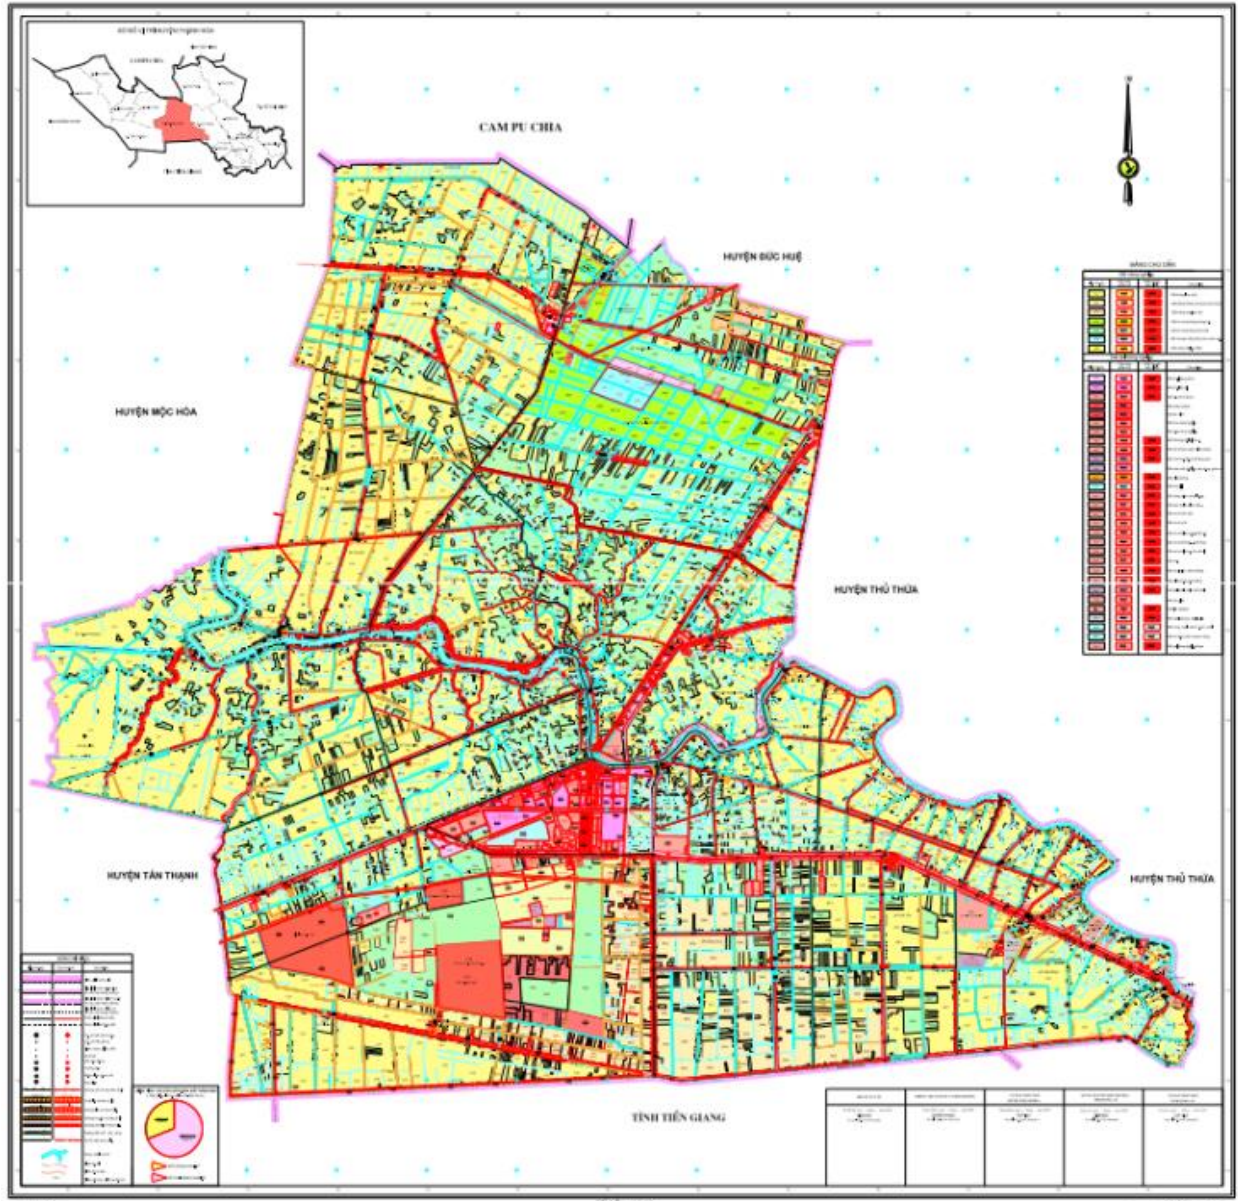

BẢN ĐỒ ĐIỀU CHỈNH QUY HOẠCH SỬ DỤNG ĐẤT ĐẾN NĂM 2020
THÀNH PHỐ TÂN AN - TỈNH LONG AN

1:10,000
 1:10,000
 1:10,000

TỶ LỆ 1 : 10.000

1:10,000
 1:10,000
 1:10,000

BẢN ĐỒ QUY HOẠCH SỬ DỤNG ĐẤT THỜI KỲ 2021 - 2030
HUYỆN TÂN HƯNG - TỈNH LONG AN

BẢN ĐỒ ĐIỀU CHỈNH QUY HOẠCH SỬ DỤNG ĐẤT ĐẾN NĂM 2020
HUYỆN THÀNH HÒA - TỈNH LONG AN

BẢN ĐỒ QUY HOẠCH SỬ DỤNG ĐẤT THỜI KỲ 2021 - 2030 HUYỆN ĐỨC HÒA - TỈNH LONG AN

TỶ LỆ 1:25 000

BẢN ĐỒ QUY HOẠCH SỬ DỤNG ĐẤT THỜI KỲ 2021 - 2030 HUYỆN ĐỨC HÒA - TỈNH LONG AN

BẢN ĐỒ QUY HOẠCH SỬ DỤNG ĐẤT THỜI KỲ 2021- 2030

HUYỆN BẾN LỨC - TỈNH LONG AN

TỶ LỆ 1 : 25000

ĐỒ THỊ QUY HOẠCH SỬ DỤNG ĐẤT THỜI KỲ 2021- 2030
HUYỆN BẾN LỨC - TỈNH LONG AN
CƠ SỞ DỮ LIỆU VÀ PHẦN MỀM: ...

ĐỒ THỊ QUY HOẠCH SỬ DỤNG ĐẤT THỜI KỲ 2021- 2030
HUYỆN BẾN LỨC - TỈNH LONG AN
CƠ SỞ DỮ LIỆU VÀ PHẦN MỀM: ...

BẢN ĐỒ QUY HOẠCH SỬ DỤNG ĐẤT ĐẾN NĂM 2030 HUYỆN THỦ THỪA - TỈNH LONG AN

TỶ LỆ 1 : 25000

CHỖ ĐÓNG CHỮ
Công ty Cổ phần Địa chính và Tài sản Thành Phố

CHỖ ĐÓNG CHỮ
Bản đồ quy hoạch sử dụng đất đến năm 2030
Huyện Thủ Thừa - Tỉnh Long An
Bản đồ quy hoạch sử dụng đất đến năm 2030
Bản đồ quy hoạch sử dụng đất đến năm 2030