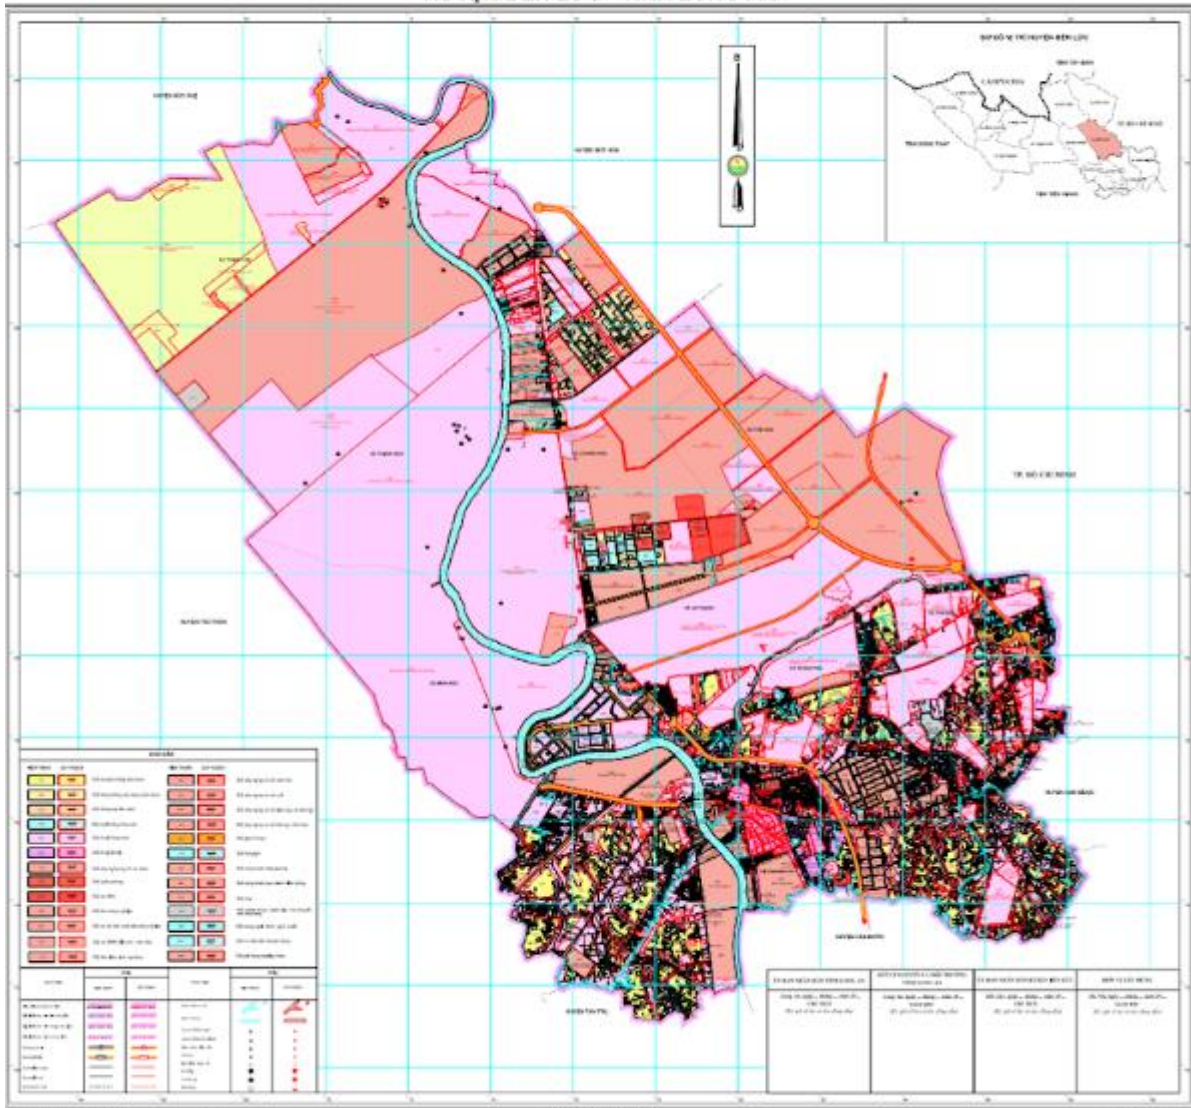

BẢN ĐỒ QUY HOẠCH SỬ DỤNG ĐẤT THỜI KỲ 2021- 2030

HUYỆN BẾN LỨC - TỈNH LONG AN

TỶ LỆ 1 : 25000