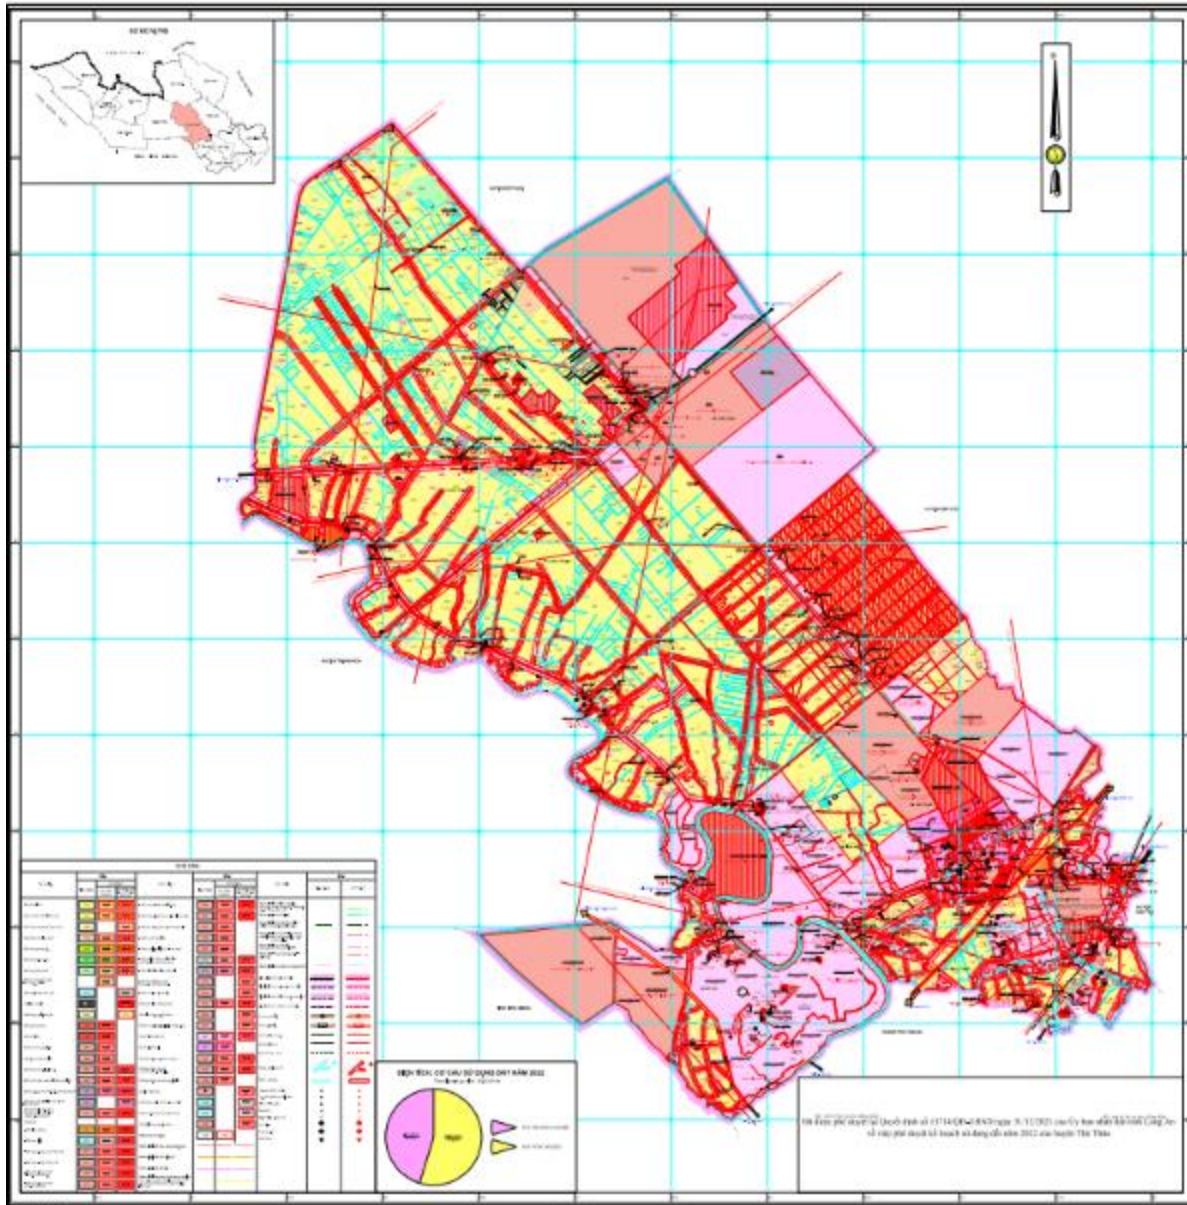

BẢN ĐỒ KẾ HOẠCH SỬ DỤNG ĐẤT NĂM 2022
HUYỆN THỦ THỪA - TỈNH LONG AN

TỶ LỆ 1: 25000

Đã được phê duyệt tại Quyết định số 1714/QĐ-UBND ngày 9/11/2021 của Ủy ban An ninh Quốc gia và Công an tỉnh Long An về việc phê duyệt kế hoạch sử dụng đất năm 2022 của huyện Thủ Thừa.