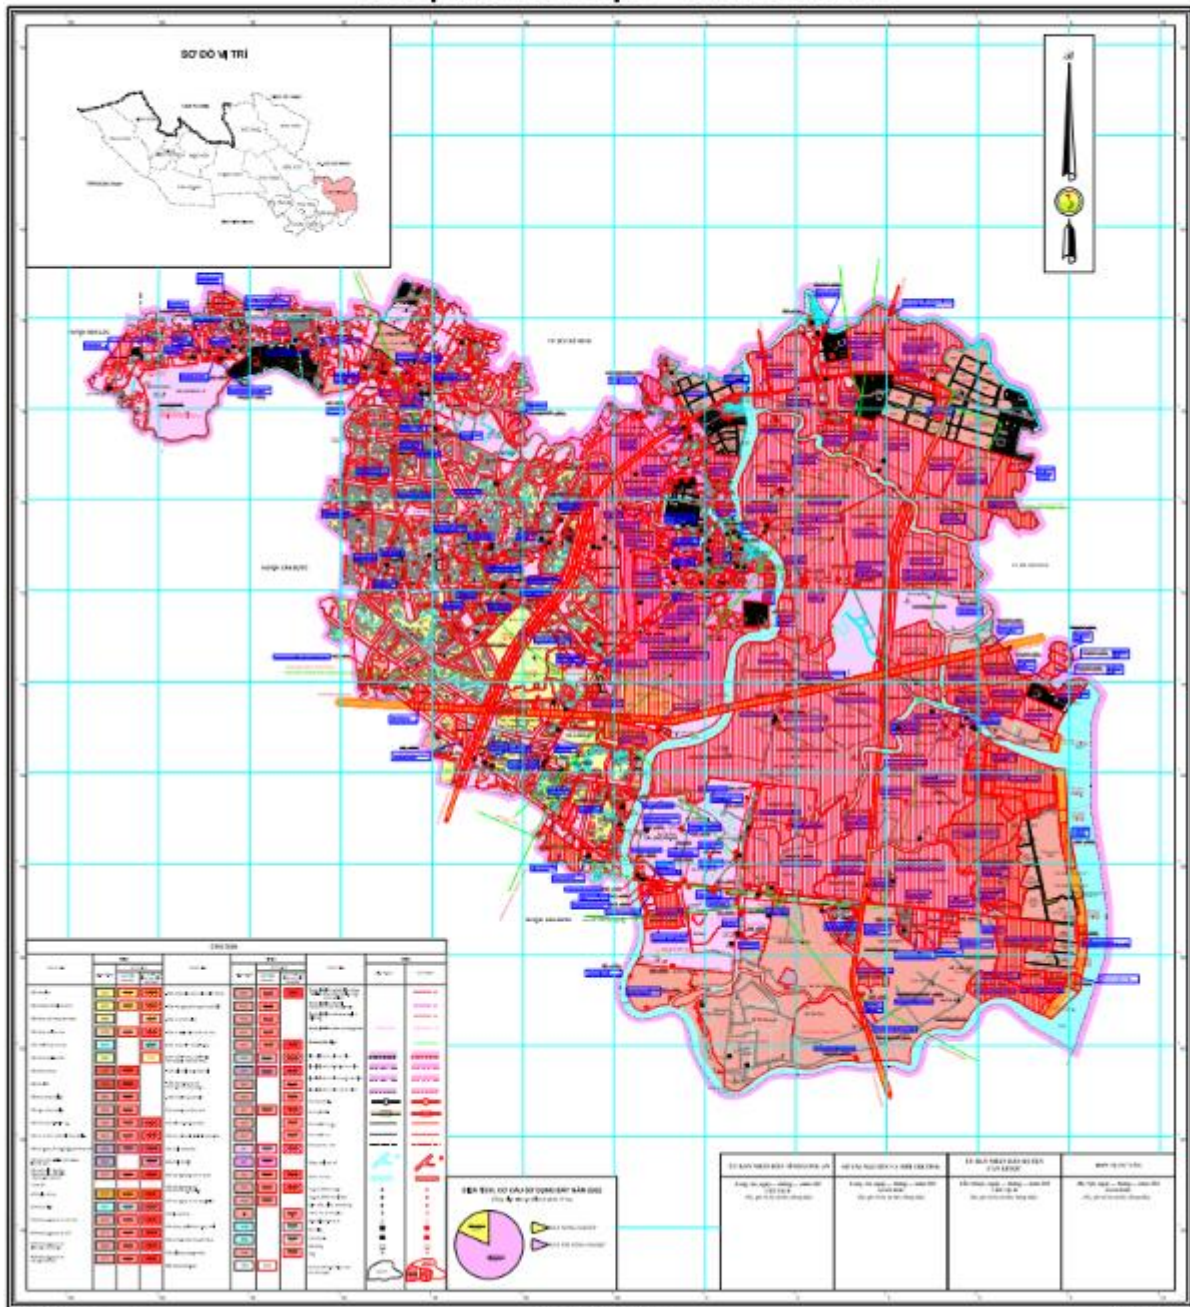

BẢN ĐỒ KẾ HOẠCH SỬ DỤNG ĐẤT NĂM 2022 HUYỆN CẦN GIUỘC - TỈNH LONG AN

Đơn vị phê duyệt: Ủy ban Nhân dân Huyện Cần Giuộc