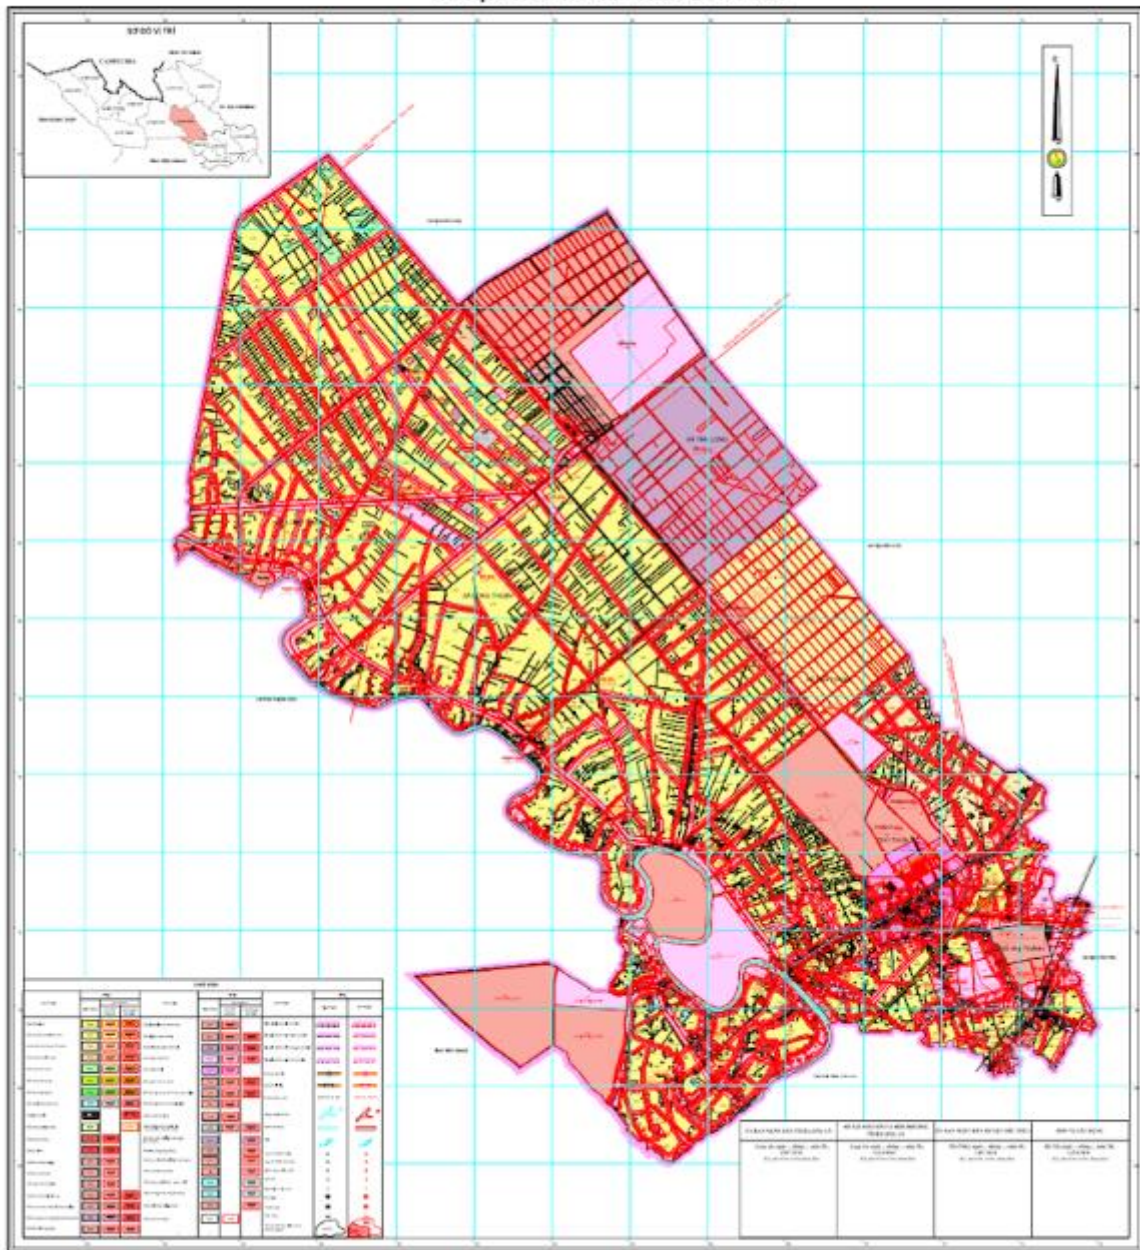

BẢN ĐỒ QUY HOẠCH SỬ DỤNG ĐẤT ĐẾN NĂM 2030 HUYỆN THỦ THỪA - TỈNH LONG AN

TỶ LỆ 1 : 25000