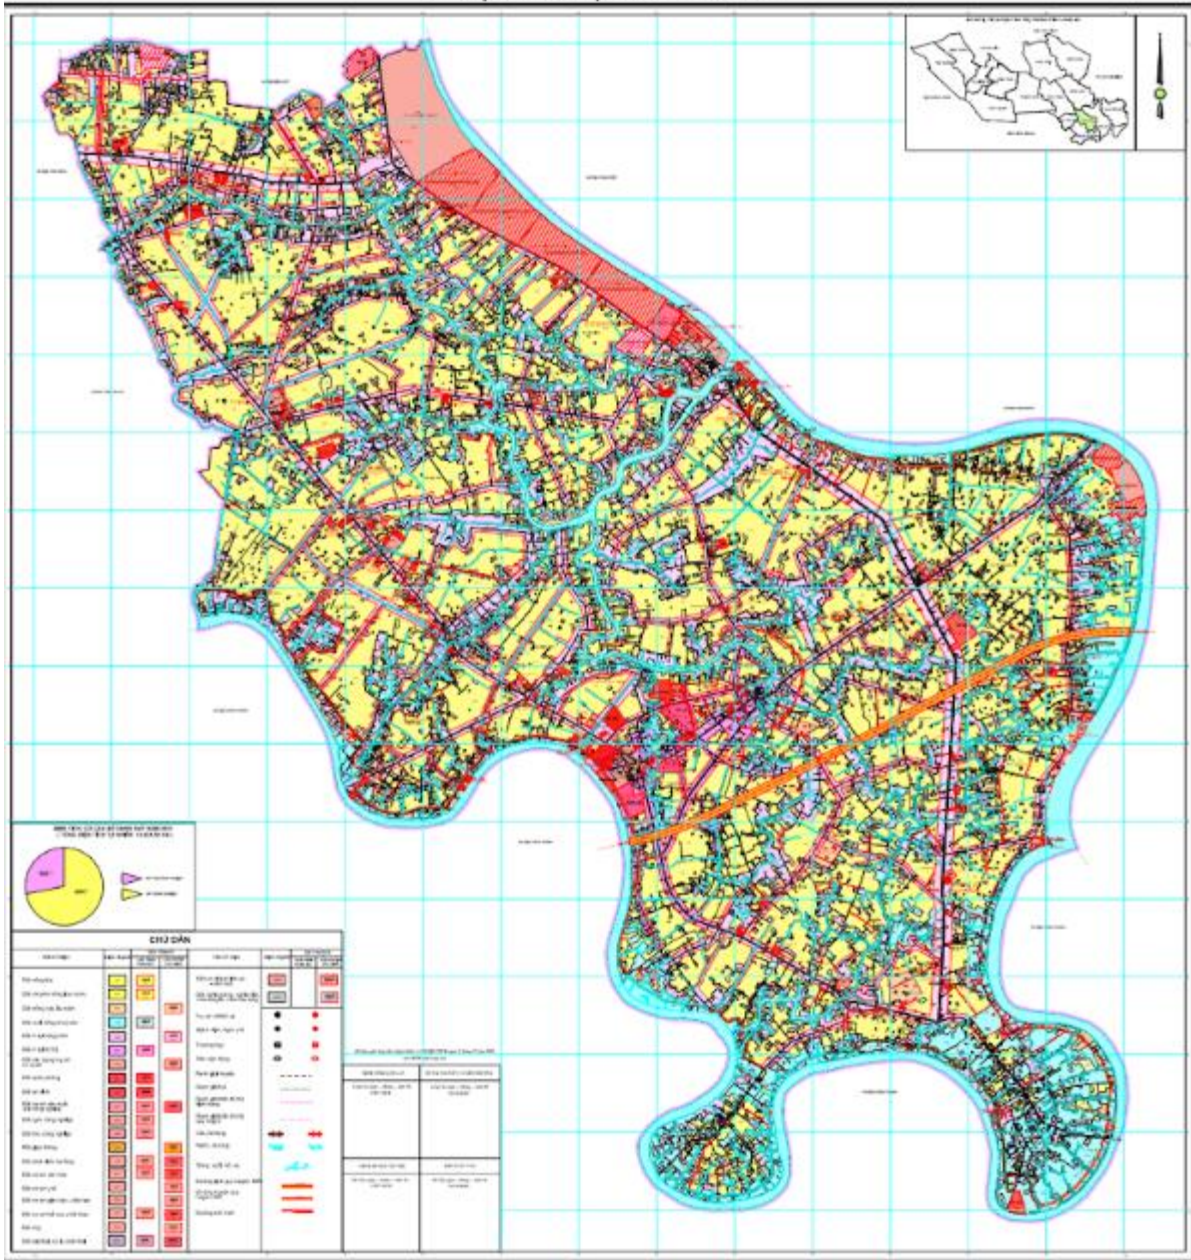

**BẢN ĐỒ KẾ HOẠCH SỬ DỤNG ĐẤT NĂM 2021
HUYỆN TÂN TRỤ - TỈNH LONG AN**

TỶ LỆ 1:10000
BẢN ĐỒ KẾ HOẠCH SỬ DỤNG ĐẤT NĂM 2021
HUYỆN TÂN TRỤ - TỈNH LONG AN