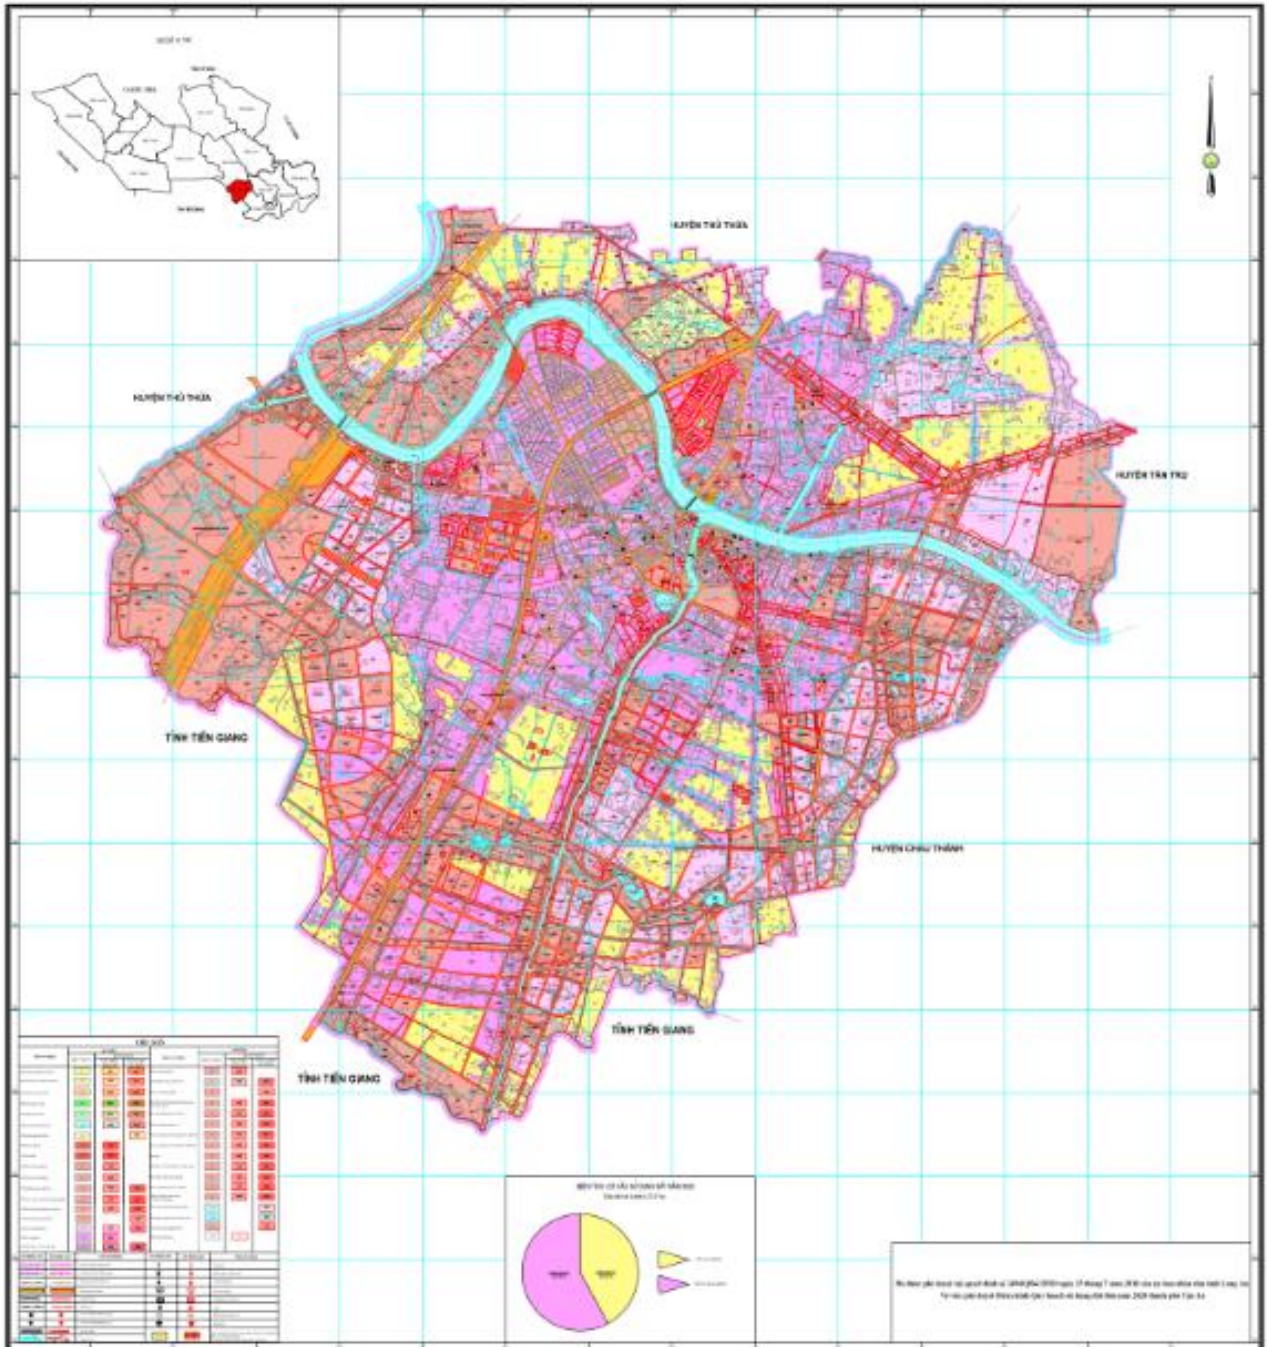

BẢN ĐỒ ĐIỀU CHỈNH QUY HOẠCH SỬ DỤNG ĐẤT ĐẾN NĂM 2020
THÀNH PHỐ TÂN AN - TỈNH LONG AN

1:10,000
 1:10,000
 1:10,000

TỶ LỆ 1 : 10.000

1:10,000
 1:10,000
 1:10,000

BẢN ĐỒ QUY HOẠCH SỬ DỤNG ĐẤT THỜI KỲ 2021 - 2030
HUYỆN TÂN HƯNG - TỈNH LONG AN

BẢN ĐỒ ĐIỀU CHỈNH QUY HOẠCH SỬ DỤNG ĐẤT ĐẾN NĂM 2020
HUYỆN THÀNH HÒA - TỈNH LONG AN

BẢN ĐỒ QUY HOẠCH SỬ DỤNG ĐẤT THỜI KỲ 2021 - 2030 HUYỆN ĐỨC HÒA - TỈNH LONG AN

TỶ LỆ 1:25 000

BẢN ĐỒ QUY HOẠCH SỬ DỤNG ĐẤT THỜI KỲ 2021 - 2030 HUYỆN ĐỨC HÒA - TỈNH LONG AN

BẢN ĐỒ QUY HOẠCH SỬ DỤNG ĐẤT THỜI KỲ 2021- 2030

HUYỆN BẾN LỨC - TỈNH LONG AN

TỶ LỆ 1 : 25000

ĐỒ THỊ QUY HOẠCH SỬ DỤNG ĐẤT THỜI KỲ 2021- 2030
HUYỆN BẾN LỨC - TỈNH LONG AN
CƠ SỞ DỮ LIỆU VÀ PHẦN MỀM: ...

ĐỒ THỊ QUY HOẠCH SỬ DỤNG ĐẤT THỜI KỲ 2021- 2030
HUYỆN BẾN LỨC - TỈNH LONG AN
CƠ SỞ DỮ LIỆU VÀ PHẦN MỀM: ...

BẢN ĐỒ QUY HOẠCH SỬ DỤNG ĐẤT ĐẾN NĂM 2030 HUYỆN THỦ THỪA - TỈNH LONG AN

TỶ LỆ 1 : 25000

CHỖ ĐÓNG CHỮ
Công ty Cổ phần Địa chính và Tài sản Thành Phố

CHỖ ĐÓNG CHỮ
Bản đồ quy hoạch sử dụng đất đến năm 2030
Huyện Thủ Thừa - Tỉnh Long An
Bản đồ quy hoạch sử dụng đất đến năm 2030
Bản đồ quy hoạch sử dụng đất đến năm 2030