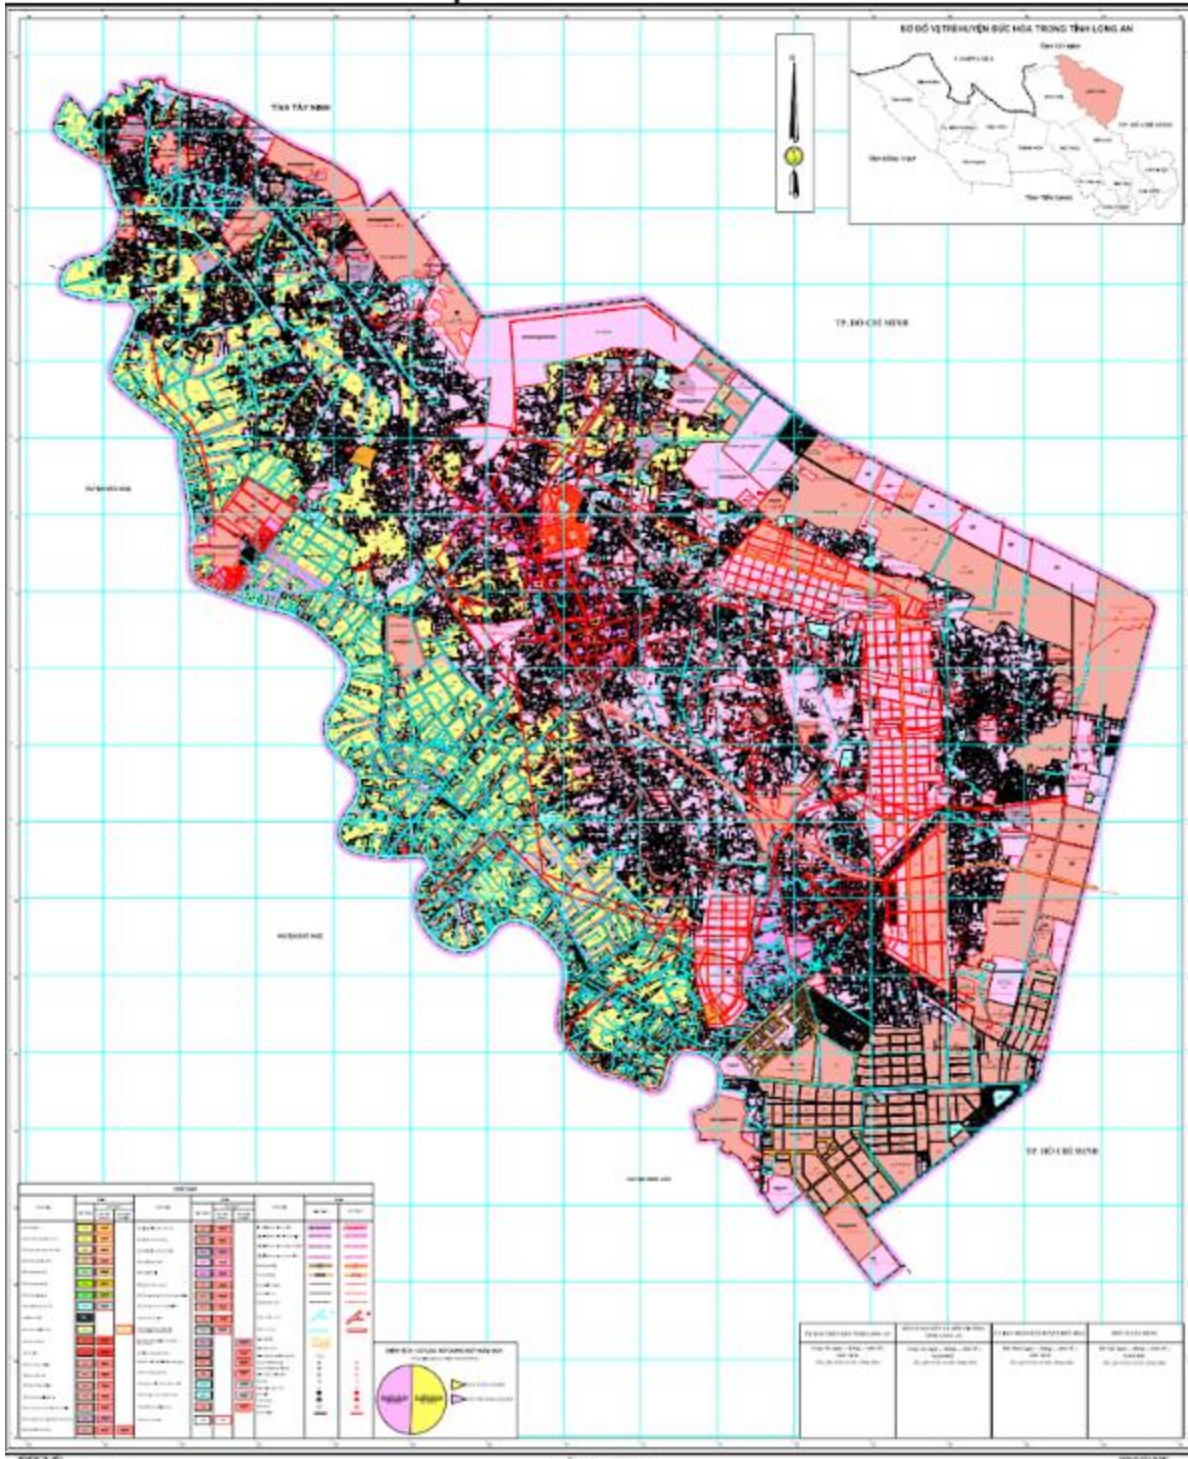

BẢN ĐỒ QUY HOẠCH SỬ DỤNG ĐẤT THỜI KỲ 2021 - 2030 HUYỆN ĐỨC HÒA - TỈNH LONG AN

TỶ LỆ 1:25 000