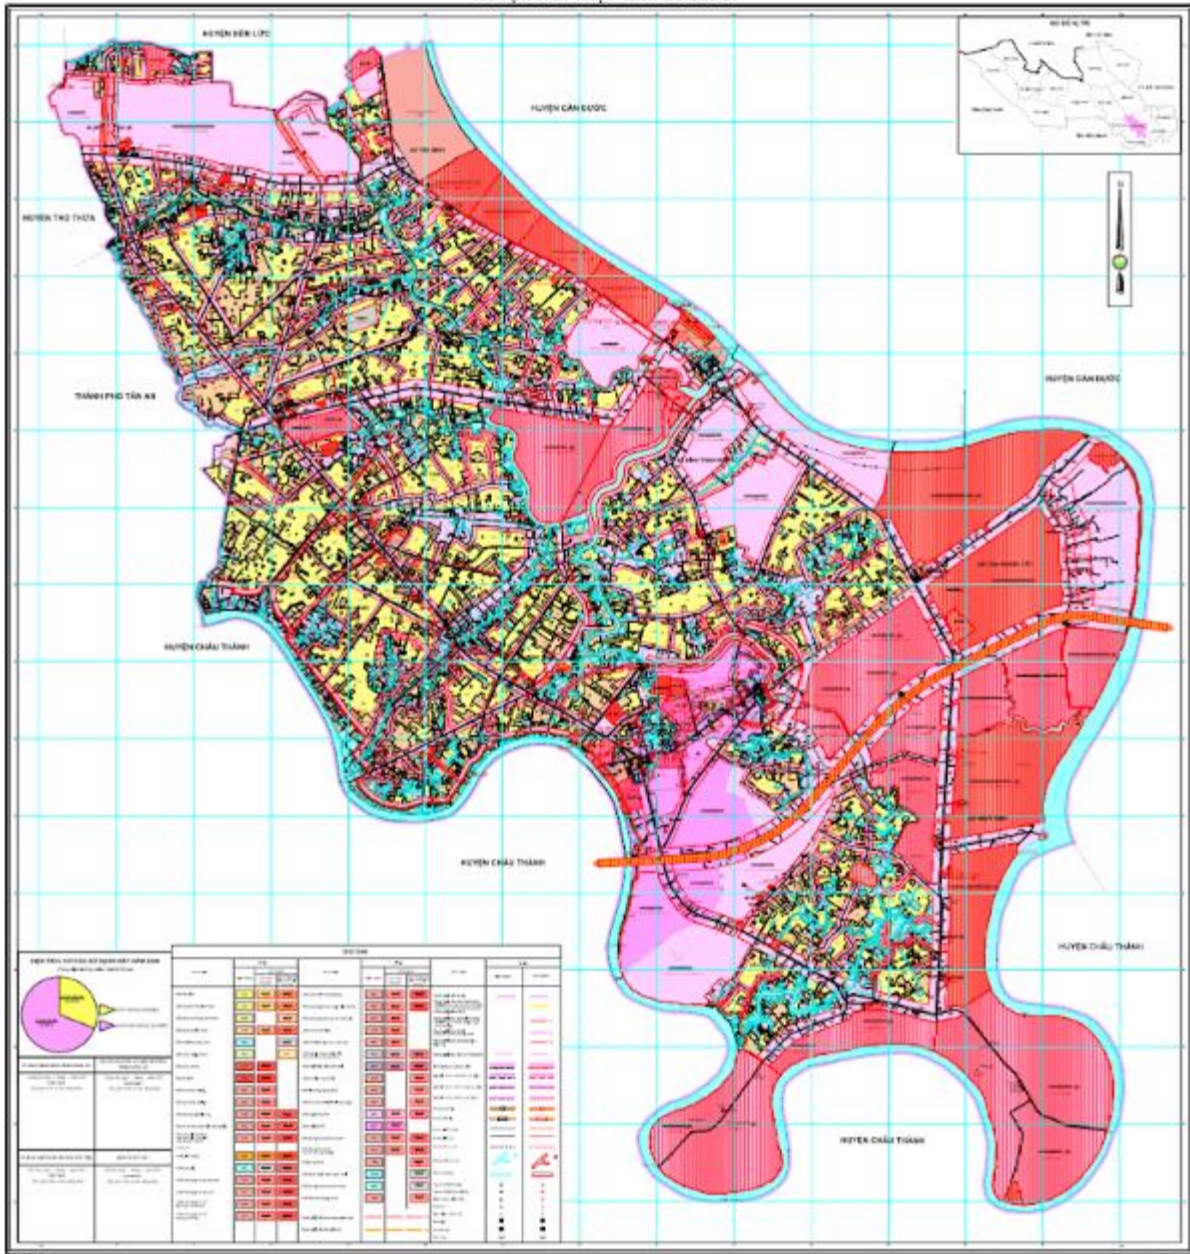

BẢN ĐỒ KẾ HOẠCH SỬ DỤNG ĐẤT NĂM 2022
HUYỆN TÂN TRỤ - TỈNH LONG AN

TỶ LỆ 1:10000