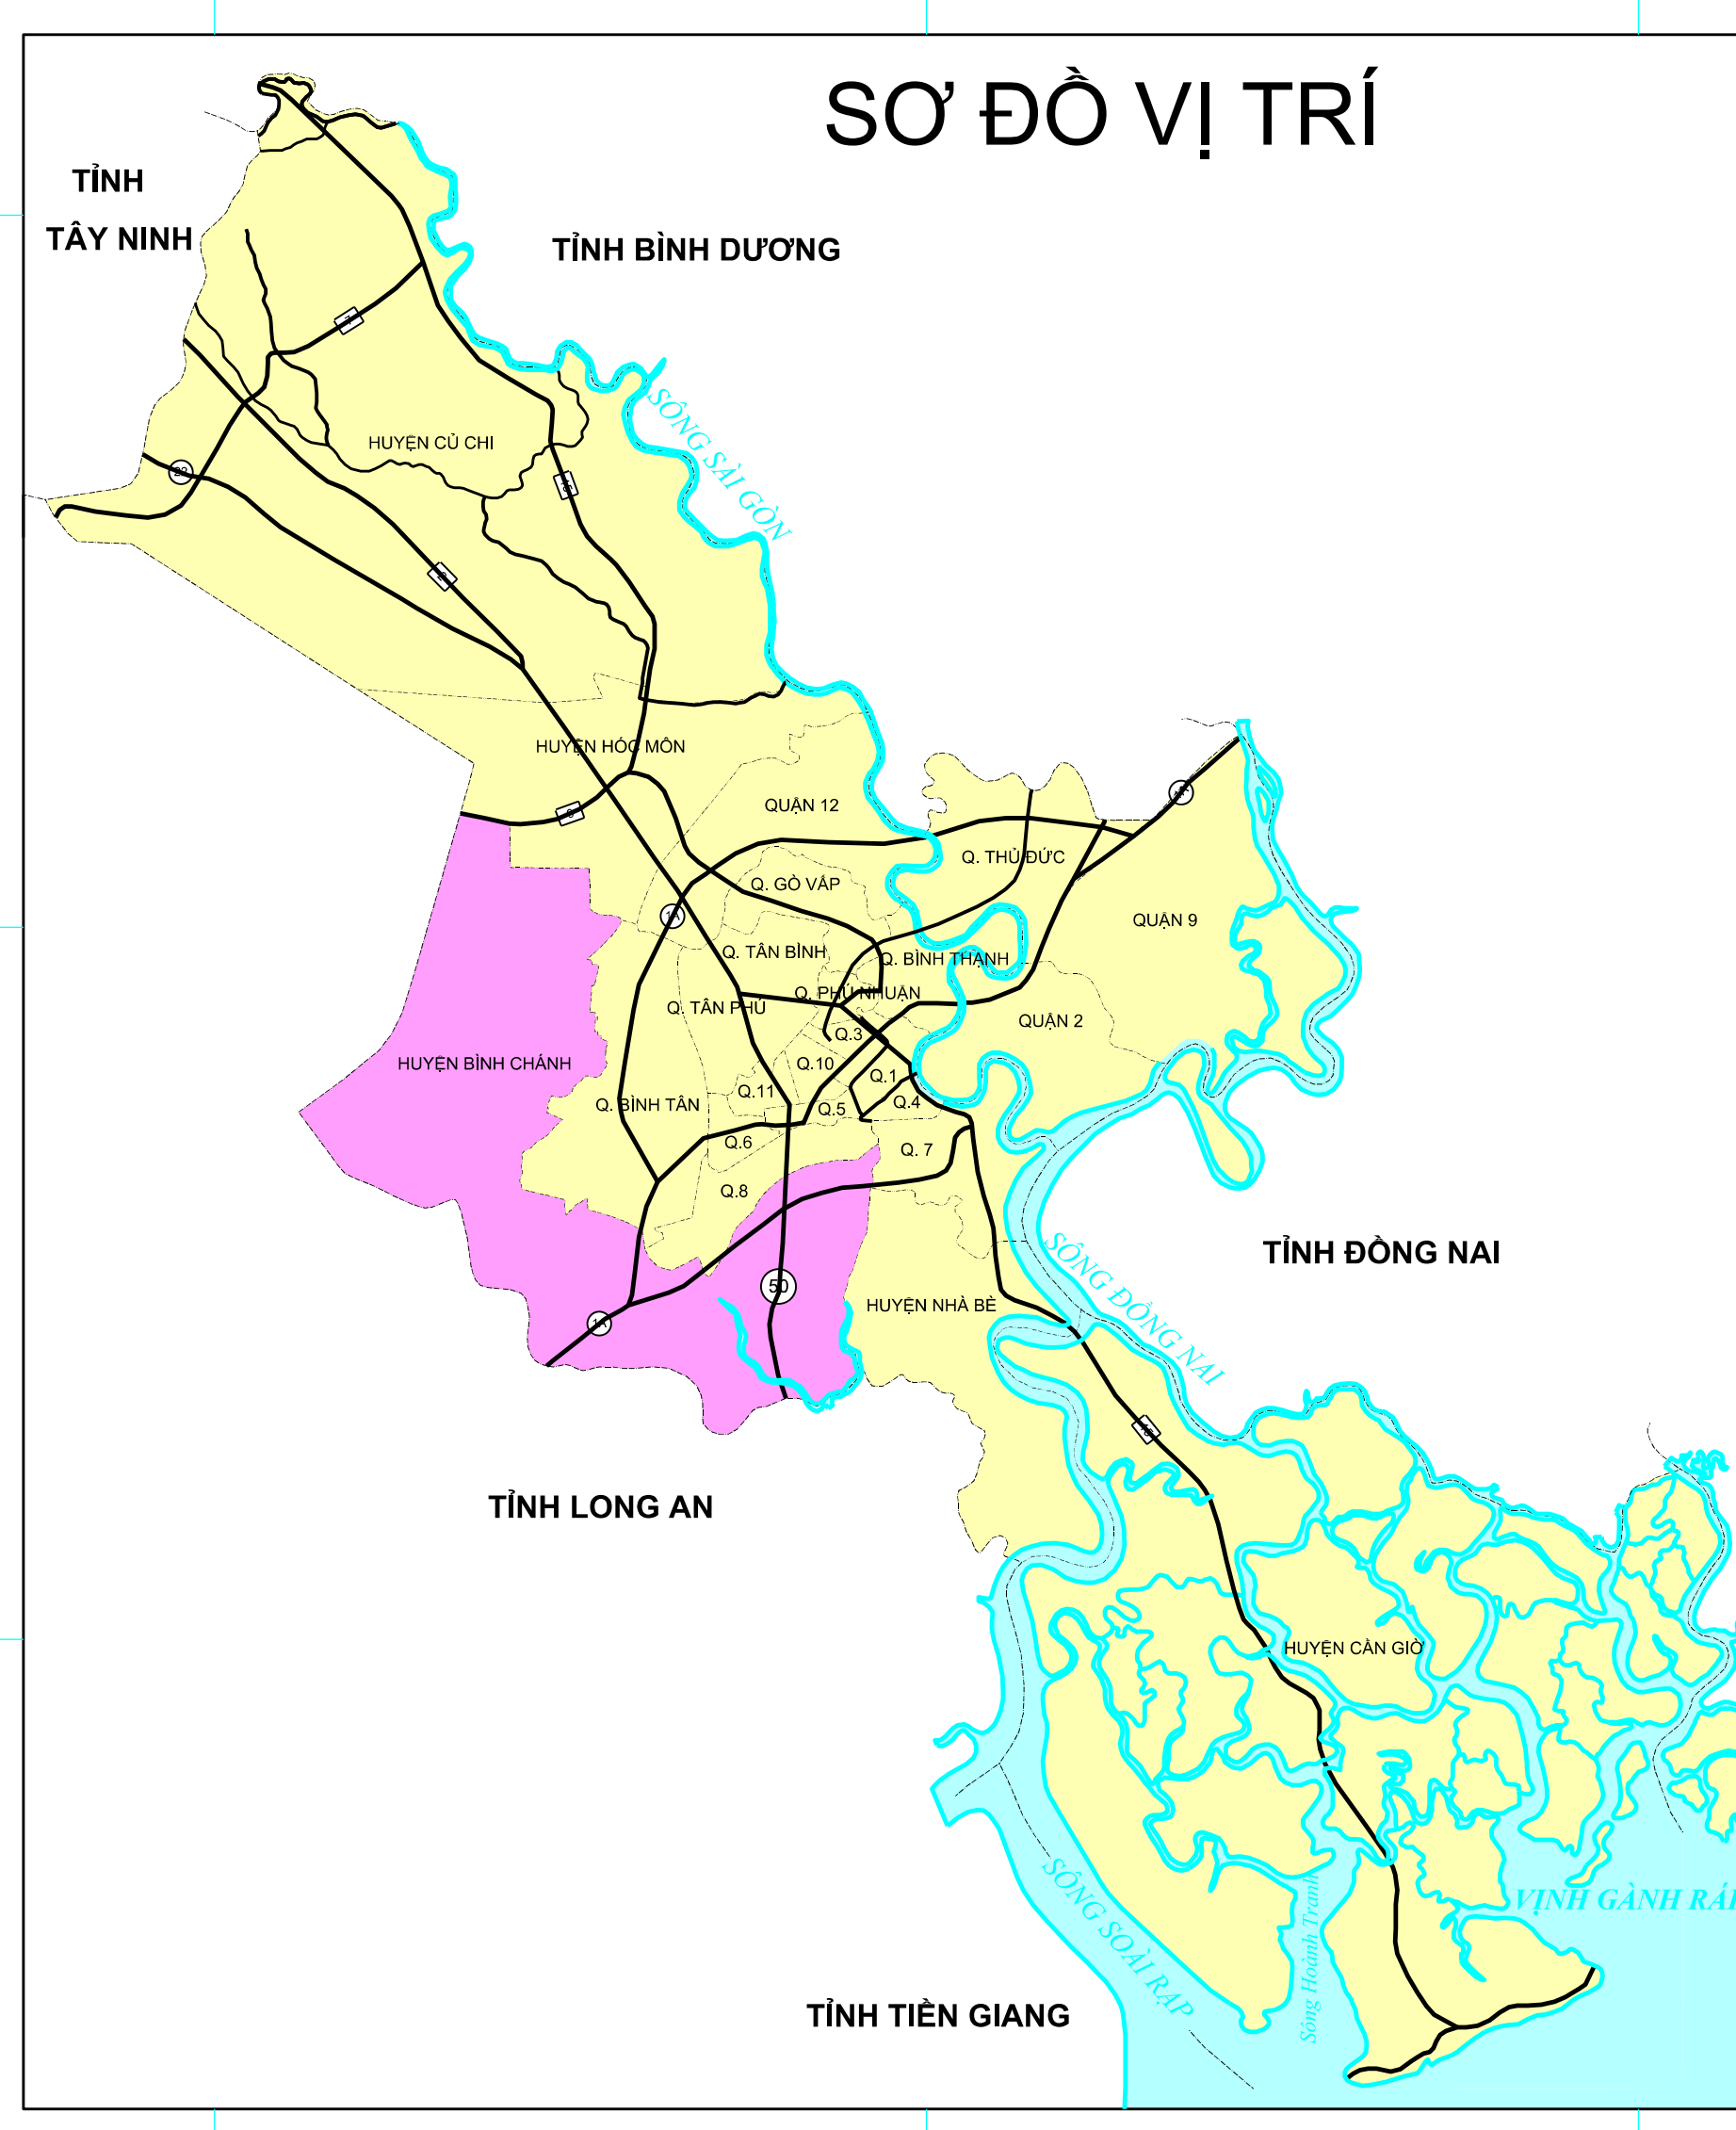

BẢN ĐỒ KẾ HOẠCH SỬ DỤNG ĐẤT NĂM 2020

HUYỆN BÌNH CHÁNH - TP. HỒ CHÍ MINH

(Đã được phê duyệt theo Quyết định số 2561/QĐ-UBND ngày 17 tháng 7 năm 2020 của UBND Thành phố Hồ Chí Minh)

CHỦ DẪN

TÊN KÝ HIỆU	HIỆN TRẠNG	KẾ HOẠCH	TÊN KÝ HIỆU	HIỆN TRẠNG	KẾ HOẠCH
Đất chuyên trồng lúa nước	LUC	MÀU KẾ HOẠCH	Đất xây dựng cơ sở dịch vụ xã hội	DXH	MÀU KẾ HOẠCH
Đất trồng lúa nước còn lại	LUK	MÀU KẾ HOẠCH	Đất giao thông	DGT	MÀU KẾ HOẠCH
Đất trồng cây hàng năm khác	HKM	MÀU KẾ HOẠCH	Đất thủy lợi	DTL	MÀU KẾ HOẠCH
Đất trồng cây lâu năm	CLN	MÀU KẾ HOẠCH	Đất công trình năng lượng	DNL	MÀU KẾ HOẠCH
Đất rừng phòng hộ	RPH	MÀU KẾ HOẠCH	Đất công trình bưu chính, viễn thông	DBV	MÀU KẾ HOẠCH
Đất rừng đặc dụng	RDD	MÀU KẾ HOẠCH	Đất chợ	DCH	MÀU KẾ HOẠCH
Đất rừng sản xuất	RSX	MÀU KẾ HOẠCH	Đất có di tích lịch sử - văn hóa	DDT	MÀU KẾ HOẠCH
Đất nuôi trồng thủy sản	NTS	MÀU KẾ HOẠCH	Đất bãi thải, xử lý chất thải	DRA	MÀU KẾ HOẠCH
Đất nông nghiệp khác	NKH	MÀU KẾ HOẠCH	Đất ở tại nông thôn	ONT	MÀU KẾ HOẠCH
Đất quốc phòng	QDP	MÀU KẾ HOẠCH	Đất ở tại đô thị	ODT	MÀU KẾ HOẠCH
Đất an ninh	DAN	MÀU KẾ HOẠCH	Đất xây dựng trụ sở cơ quan	TSC	MÀU KẾ HOẠCH
Đất khu công nghiệp	SKK	MÀU KẾ HOẠCH	Đất xây dựng trụ sở của tổ chức sự nghiệp	DSK	MÀU KẾ HOẠCH
Đất cụm công nghiệp	SKN	MÀU KẾ HOẠCH	Đất cơ sở tôn giáo	TGD	MÀU KẾ HOẠCH
Đất thương mại dịch vụ	TMD	MÀU KẾ HOẠCH	Đất nghĩa trang, nghĩa địa, nhà tang lễ, nhà hỏa táng	NTD	MÀU KẾ HOẠCH
Đất cơ sở sản xuất phi nông nghiệp	SKC	MÀU KẾ HOẠCH	Đất sinh hoạt cộng đồng	DSH	MÀU KẾ HOẠCH
Đất xây dựng cơ sở văn hóa	DVH	MÀU KẾ HOẠCH	Đất khu vui chơi, giải trí công cộng	DKV	MÀU KẾ HOẠCH
Đất xây dựng cơ sở y tế	DYT	MÀU KẾ HOẠCH	Đất cơ sở tín ngưỡng	TIN	MÀU KẾ HOẠCH
Đất xây dựng cơ sở giáo dục và đào tạo	DGD	MÀU KẾ HOẠCH	Đất sống nghỉ, nghỉ ngơi, suối	SNG	MÀU KẾ HOẠCH
Đất xây dựng cơ sở thể dục thể thao	DTT	MÀU KẾ HOẠCH	Đất có mặt nước chuyên dùng	MNC	MÀU KẾ HOẠCH
Đất khoa học và công nghệ	DKH	MÀU KẾ HOẠCH	Đất phi nông nghiệp khác	PNK	MÀU KẾ HOẠCH

TÊN KÝ HIỆU	KÝ HIỆU HIỆN TRẠNG	KÝ HIỆU KẾ HOẠCH	TÊN KÝ HIỆU	KÝ HIỆU HIỆN TRẠNG	KÝ HIỆU KẾ HOẠCH
Trụ sở UBND tỉnh, thành phố	☉	☉	Địa giới hành chính cấp tỉnh	—	—
Trụ sở UBND huyện	☉	☉	Địa giới hành chính cấp huyện	—	—
Trụ sở UBND xã, phường	●	●	Đường giao thông	—	—
Bệnh viện, trạm y tế	☉	☉	Sông, suối, hồ, ao	—	—
Bưu điện	☉	☉	Cầu bê tông	—	—
Đài phát thanh, truyền hình	☉	☉	Cầu sắt	—	—
Sân vận động	☉	☉	Cầu vượt	—	—
Trường học	☉	☉	Đường hầm	—	—
Đình, chùa, miếu, đền	☉	☉	Đê	—	—
Nhà thờ	☉	☉	Đường mòn	—	—
Sân bay	☉	☉	Đường sắt - đường metro	—	—
Công	☉	☉	Đường dây điện cao thế	—	—

ỦY BAN NHÂN DÂN THÀNH PHỐ HỒ CHÍ MINH	SỞ TÀI NGUYÊN VÀ MÔI TRƯỜNG THÀNH PHỐ HỒ CHÍ MINH	ỦY BAN NHÂN DÂN HUYỆN BÌNH CHÁNH	TRUNG TÂM NGHIÊN CỨU ĐỊA CHÍNH VÀ MÔI TRƯỜNG
TP. Hồ Chí Minh, ngày 17 tháng 7 năm 2020 KT. CHỦ TỊCH PHÓ CHỦ TỊCH	TP. Hồ Chí Minh, ngày 11 tháng 6 năm 2020 GIAM ĐOC	Bình Chánh, ngày 11 tháng 6 năm 2020 KT. CHỦ TỊCH PHÓ CHỦ TỊCH	TP. Hồ Chí Minh, ngày 11 tháng 6 năm 2020 GIAM ĐOC
(Đã ký)	(Đã ký)	(Đã ký)	(Đã ký)
Vũ Văn Hoan	Nguyễn Toàn Thắng	Nguyễn Văn Tài	Trần Thị Hồng Thảo

TỶ LỆ 1:25.000