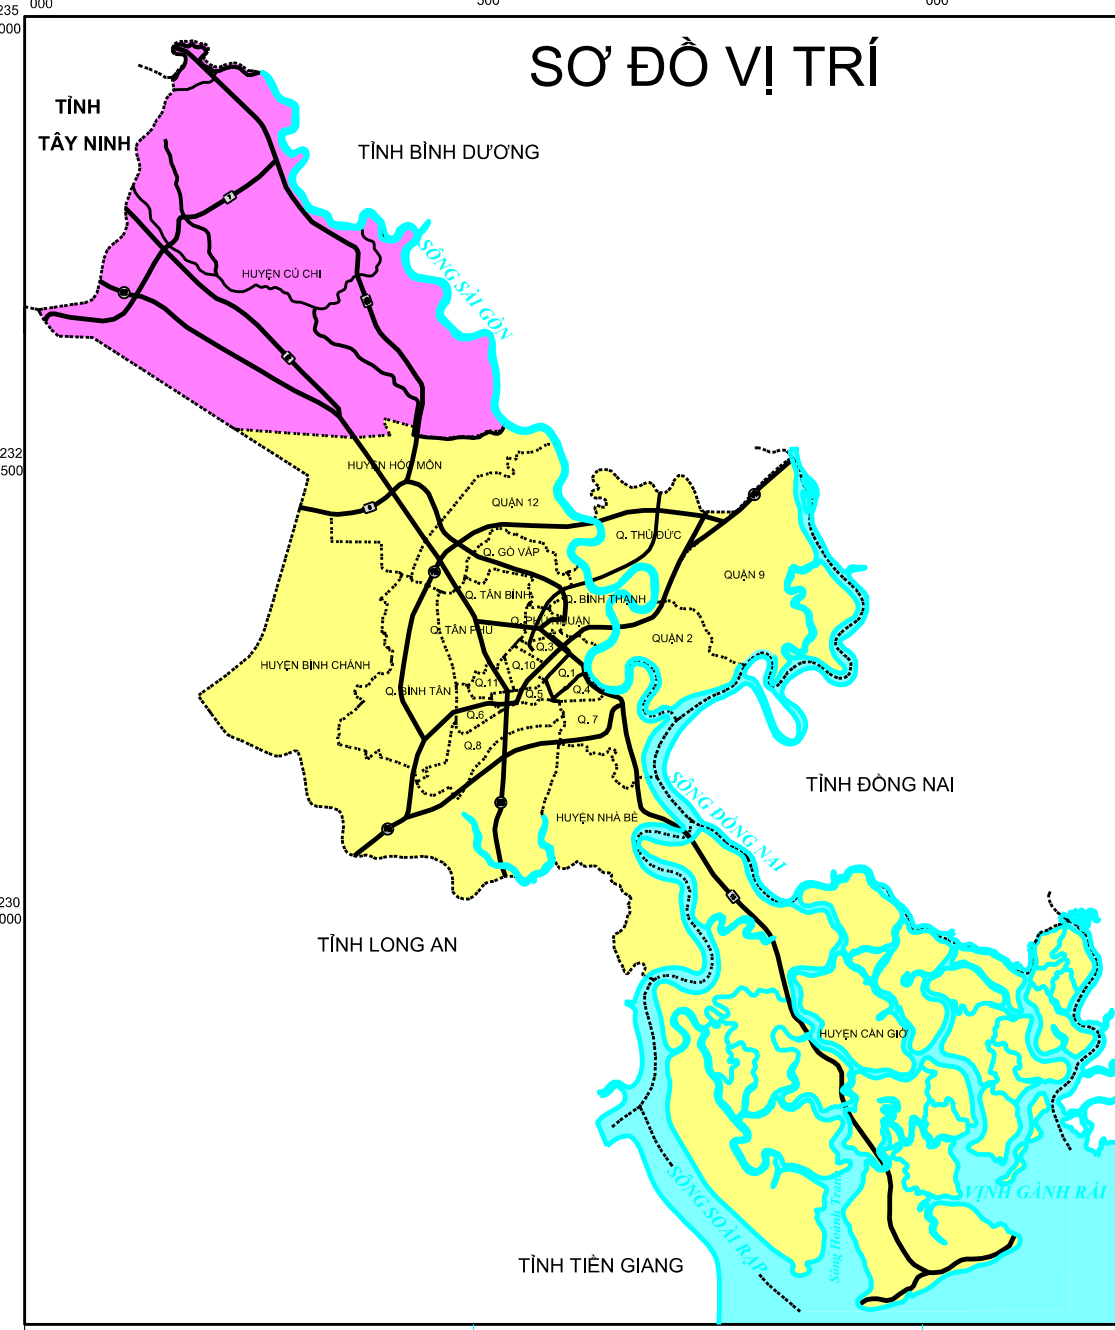

# BẢN ĐỒ ĐIỀU CHỈNH QUY HOẠCH SỬ DỤNG ĐẤT ĐẾN NĂM 2020

## HUYỆN CỦ CHI - THÀNH PHỐ HỒ CHÍ MINH

TỈNH TÂY NINH  
HUYỆN TRẢNG BÀNG

TỈNH BÌNH DƯƠNG  
HUYỆN DẦU TIẾNG

TỈNH BÌNH DƯƠNG  
HUYỆN BẾN CÁT

TỈNH BÌNH DƯƠNG  
TP. THỦ DẦU MỘT

TỈNH LONG AN  
HUYỆN ĐỨC HÒA

XÃ TÂN THỜI NHÌ

XÃ TÂN HIỆP

XÃ ĐÔNG THÀNH

XÃ NHÌ BÌNH

HUYỆN HÓC MÔN

CHỦ DẪN				
TÊN KÝ HIỆU	HIỆN TRẠNG	KÝ HIỆU QUY HOẠCH SỬ DỤNG ĐẤT ĐẾN NĂM 2020	TÊN KÝ HIỆU	
Đất chuyên trồng lúa nước			Đất cơ sở sản xuất	
Đất rừng cây lâu năm			Đất nghỉ ngơi, nghỉ dưỡng	
Đất rừng phòng hộ			Đất cơ sở tín ngưỡng	
Đất rừng sản xuất			Đất phục hồi môi trường	
Đất nuôi trồng thủy sản			Đất xây dựng cơ sở y tế	
Đất nông nghiệp khác			Đất xây dựng cơ sở giáo dục - đào tạo	
Đất quốc phòng			Đất xây dựng cơ sở văn hóa - thể thao	
Đất an ninh			Đất công	
Đất khu công nghiệp			Đất khu vực chức năng công cộng	
Đất cụm công nghiệp			Đất công trình công cộng	
Đất thương mại, dịch vụ			Đất công trình công nghiệp	
Đất cơ sở sản xuất kết hợp nông nghiệp			Đất xây dựng trụ sở của cơ quan nhà nước	
Đất sử dụng làm sân chơi, thể thao			Đất xây dựng trụ sở của cơ quan khác	
Đất xây dựng công trình văn hóa, thể thao			Đất có mặt nước chuyên dùng	
Đất xây dựng công trình văn hóa, thể thao			Đất công, nước, kênh rạch, suối	
Đất xây dựng công trình văn hóa, thể thao			Đất phi nông nghiệp khác	
Đất xây dựng công trình văn hóa, thể thao			Đất chưa sử dụng	
Đất xây dựng công trình văn hóa, thể thao				