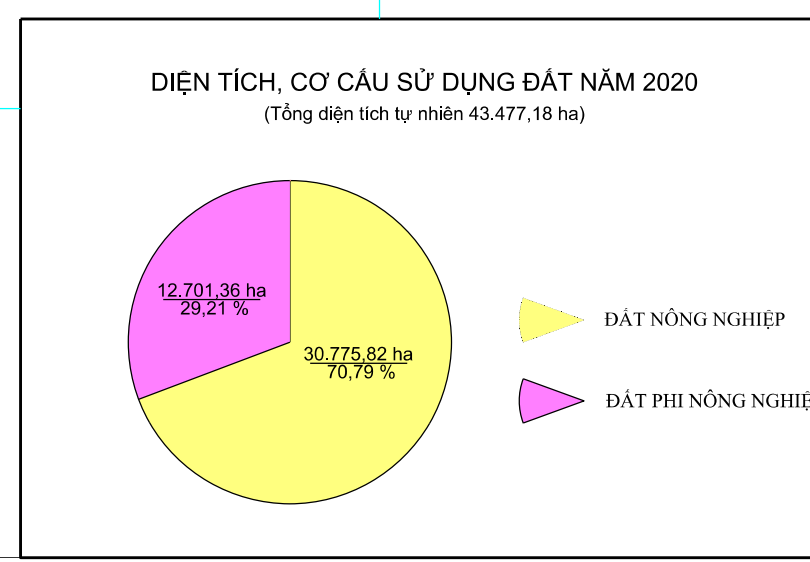

## HUYỆN CỦ CHI - THÀNH PHỐ HỒ CHÍ MINH

TỈNH TÂY NINH  
HUYỆN TRẢNG BÀNG

TỈNH BÌNH DƯƠNG  
HUYỆN DẦU TIẾNG

TỈNH BÌNH DƯƠNG  
HUYỆN BẾN CÁT

TỈNH BÌNH DƯƠNG  
TP. THỦ DẦU MỘT

TỈNH LONG AN  
HUYỆN ĐỨC HÒA

XÃ TÂN THỜI NHÌ

XÃ TÂN HIỆP

XÃ ĐÔNG THÀNH

XÃ NHÌ BÌNH

HUYỆN HÓC MÔN

CHỦ DẪN				
TÊN KÝ HIỆU	HIỆN TRẠNG	KÝ HIỆU QUY HOẠCH SỬ DỤNG ĐẤT ĐẾN NĂM 2020	TÊN KÝ HIỆU	
Đất chuyên trồng lúa nước			Đất cơ sở sản xuất	
Đất rừng cây lâu năm			Đất nghỉ ngơi, nghỉ dưỡng	
Đất rừng phòng hộ			Đất cơ sở tín ngưỡng	
Đất rừng sản xuất			Đất phục hồi môi trường	
Đất nuôi trồng thủy sản			Đất xây dựng cơ sở y tế	
Đất nông nghiệp khác			Đất xây dựng cơ sở giáo dục - đào tạo	
Đất quốc phòng			Đất xây dựng cơ sở văn hóa - thể thao	
Đất an ninh			Đất công	
Đất khu công nghiệp			Đất khu vực chức năng công cộng	
Đất cụm công nghiệp			Đất công trình công cộng	
Đất thương mại, dịch vụ			Đất công trình công nghiệp	
Đất cơ sở sản xuất kết hợp nông nghiệp			Đất xây dựng trụ sở của cơ quan nhà nước	
Đất sử dụng làm sân chơi, thể thao			Đất xây dựng trụ sở của cơ quan khác	
Đất xây dựng công trình văn hóa, thể thao			Đất có mặt nước chuyên dùng	
Đất xây dựng công trình văn hóa, thể thao			Đất công, nước, kênh rạch, suối	
Đất xây dựng công trình văn hóa, thể thao			Đất phi nông nghiệp khác	
Đất xây dựng công trình văn hóa, thể thao			Đất chưa sử dụng	
Đất xây dựng công trình văn hóa, thể thao				