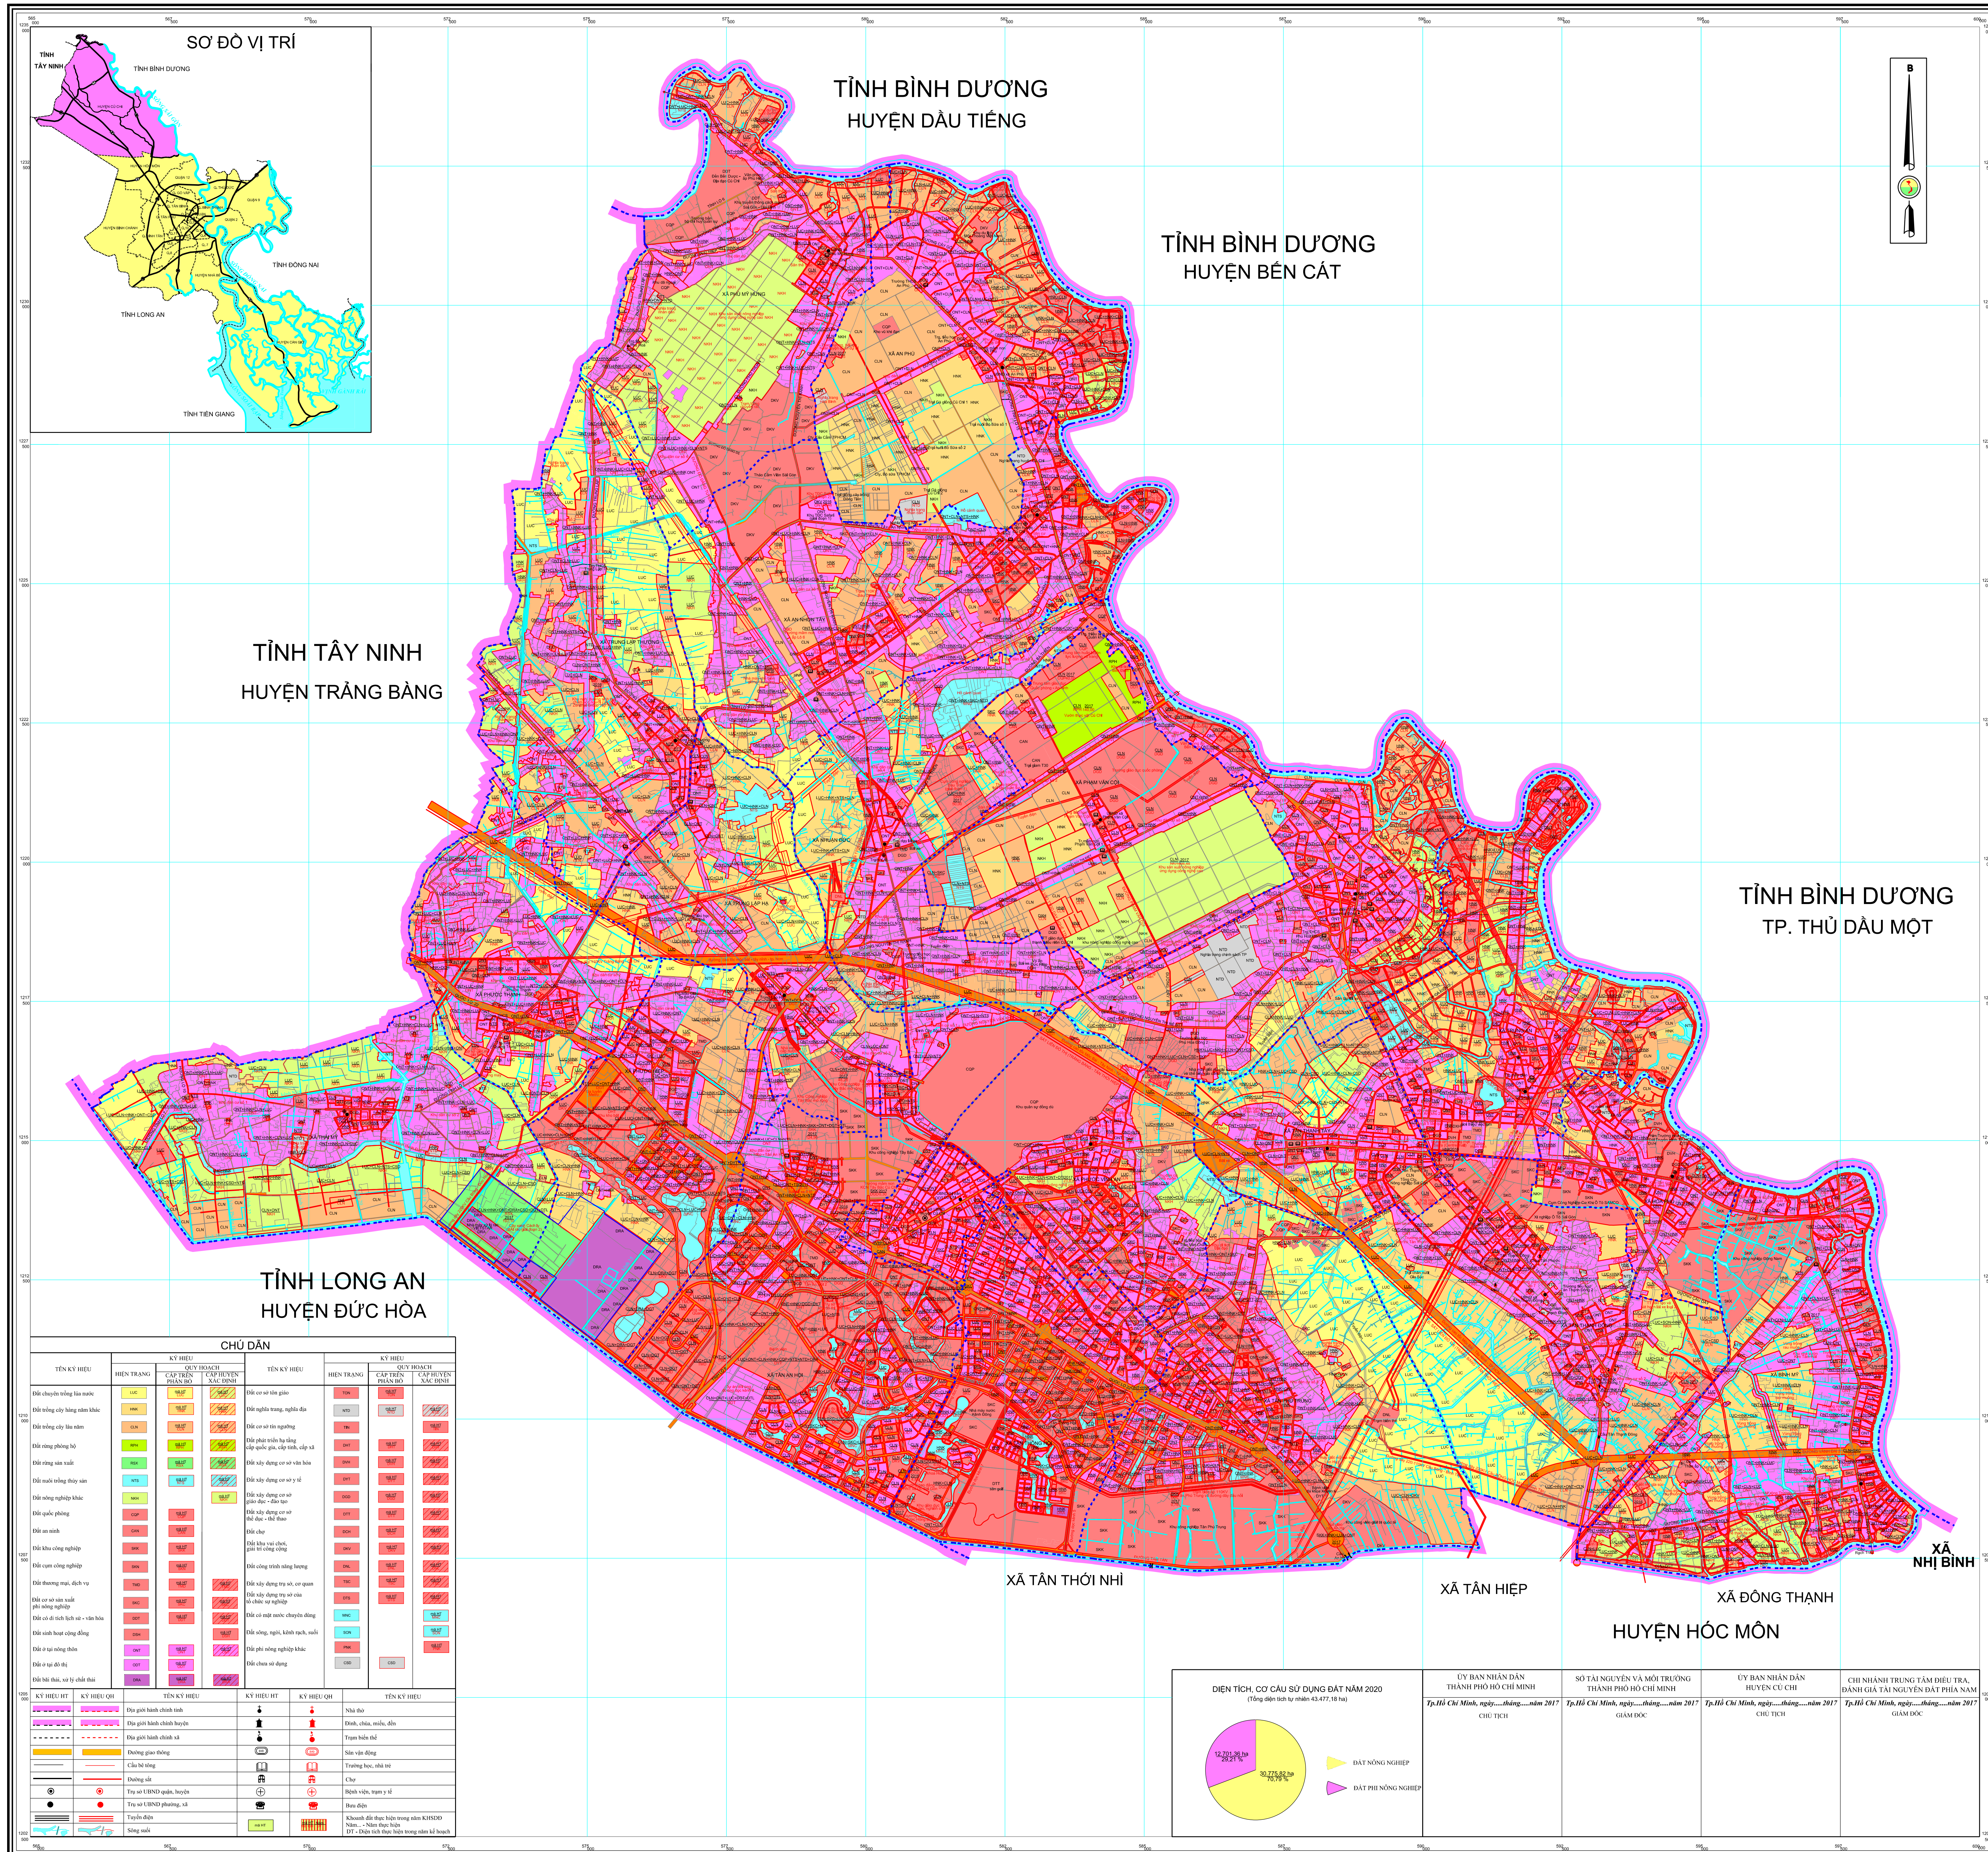

# BẢN ĐỒ ĐIỀU CHỈNH QUY HOẠCH SỬ DỤNG ĐẤT ĐẾN NĂM 2020

## HUYỆN CỦ CHI - THÀNH PHỐ HỒ CHÍ MINH

TỈNH TÂY NINH  
HUYỆN TRẢNG BÀNG

TỈNH BÌNH DƯƠNG  
HUYỆN DẦU TIẾNG

TỈNH BÌNH DƯƠNG  
HUYỆN BẾN CÁT

TỈNH BÌNH DƯƠNG  
TP. THỦ DẦU MỘT

TỈNH LONG AN  
HUYỆN ĐỨC HÒA

XÃ TÂN THỜI NHÌ

XÃ TÂN HIỆP

XÃ ĐÔNG THÀNH

XÃ NHÌ BÌNH

HUYỆN HÓC MÔN

CHỦ DẪN				
TÊN KÝ HIỆU	HIỆN TRẠNG	KÝ HIỆU QUY HOẠCH SỬ DỤNG ĐẤT ĐẾN NĂM 2020	TÊN KÝ HIỆU	
Đất chuyên trồng lúa nước			Đất cơ sở sản xuất	
Đất rừng cây lâu năm			Đất nghỉ ngơi, nghỉ dưỡng	
Đất rừng phòng hộ			Đất cơ sở tín ngưỡng	
Đất rừng sản xuất			Đất phục hồi môi trường	
Đất nuôi trồng thủy sản			Đất xây dựng cơ sở y tế	
Đất nông nghiệp khác			Đất xây dựng cơ sở giáo dục - đào tạo	
Đất quốc phòng			Đất xây dựng cơ sở văn hóa - thể thao	
Đất an ninh			Đất công	
Đất khu công nghiệp			Đất khu vực chức năng công cộng	
Đất cụm công nghiệp			Đất công trình công cộng	
Đất thương mại, dịch vụ			Đất công trình công nghiệp	
Đất cơ sở sản xuất kết hợp nông nghiệp			Đất xây dựng trụ sở của cơ quan nhà nước	
Đất sử dụng làm sân chơi, thể thao			Đất xây dựng trụ sở của cơ quan khác	
Đất xây dựng công trình văn hóa, thể thao			Đất có mặt nước chuyên dùng	
Đất xây dựng công trình văn hóa, thể thao			Đất công, nước, kênh rạch, suối	
Đất xây dựng công trình văn hóa, thể thao			Đất phi nông nghiệp khác	
Đất xây dựng công trình văn hóa, thể thao			Đất chưa sử dụng	
Đất xây dựng công trình văn hóa, thể thao				