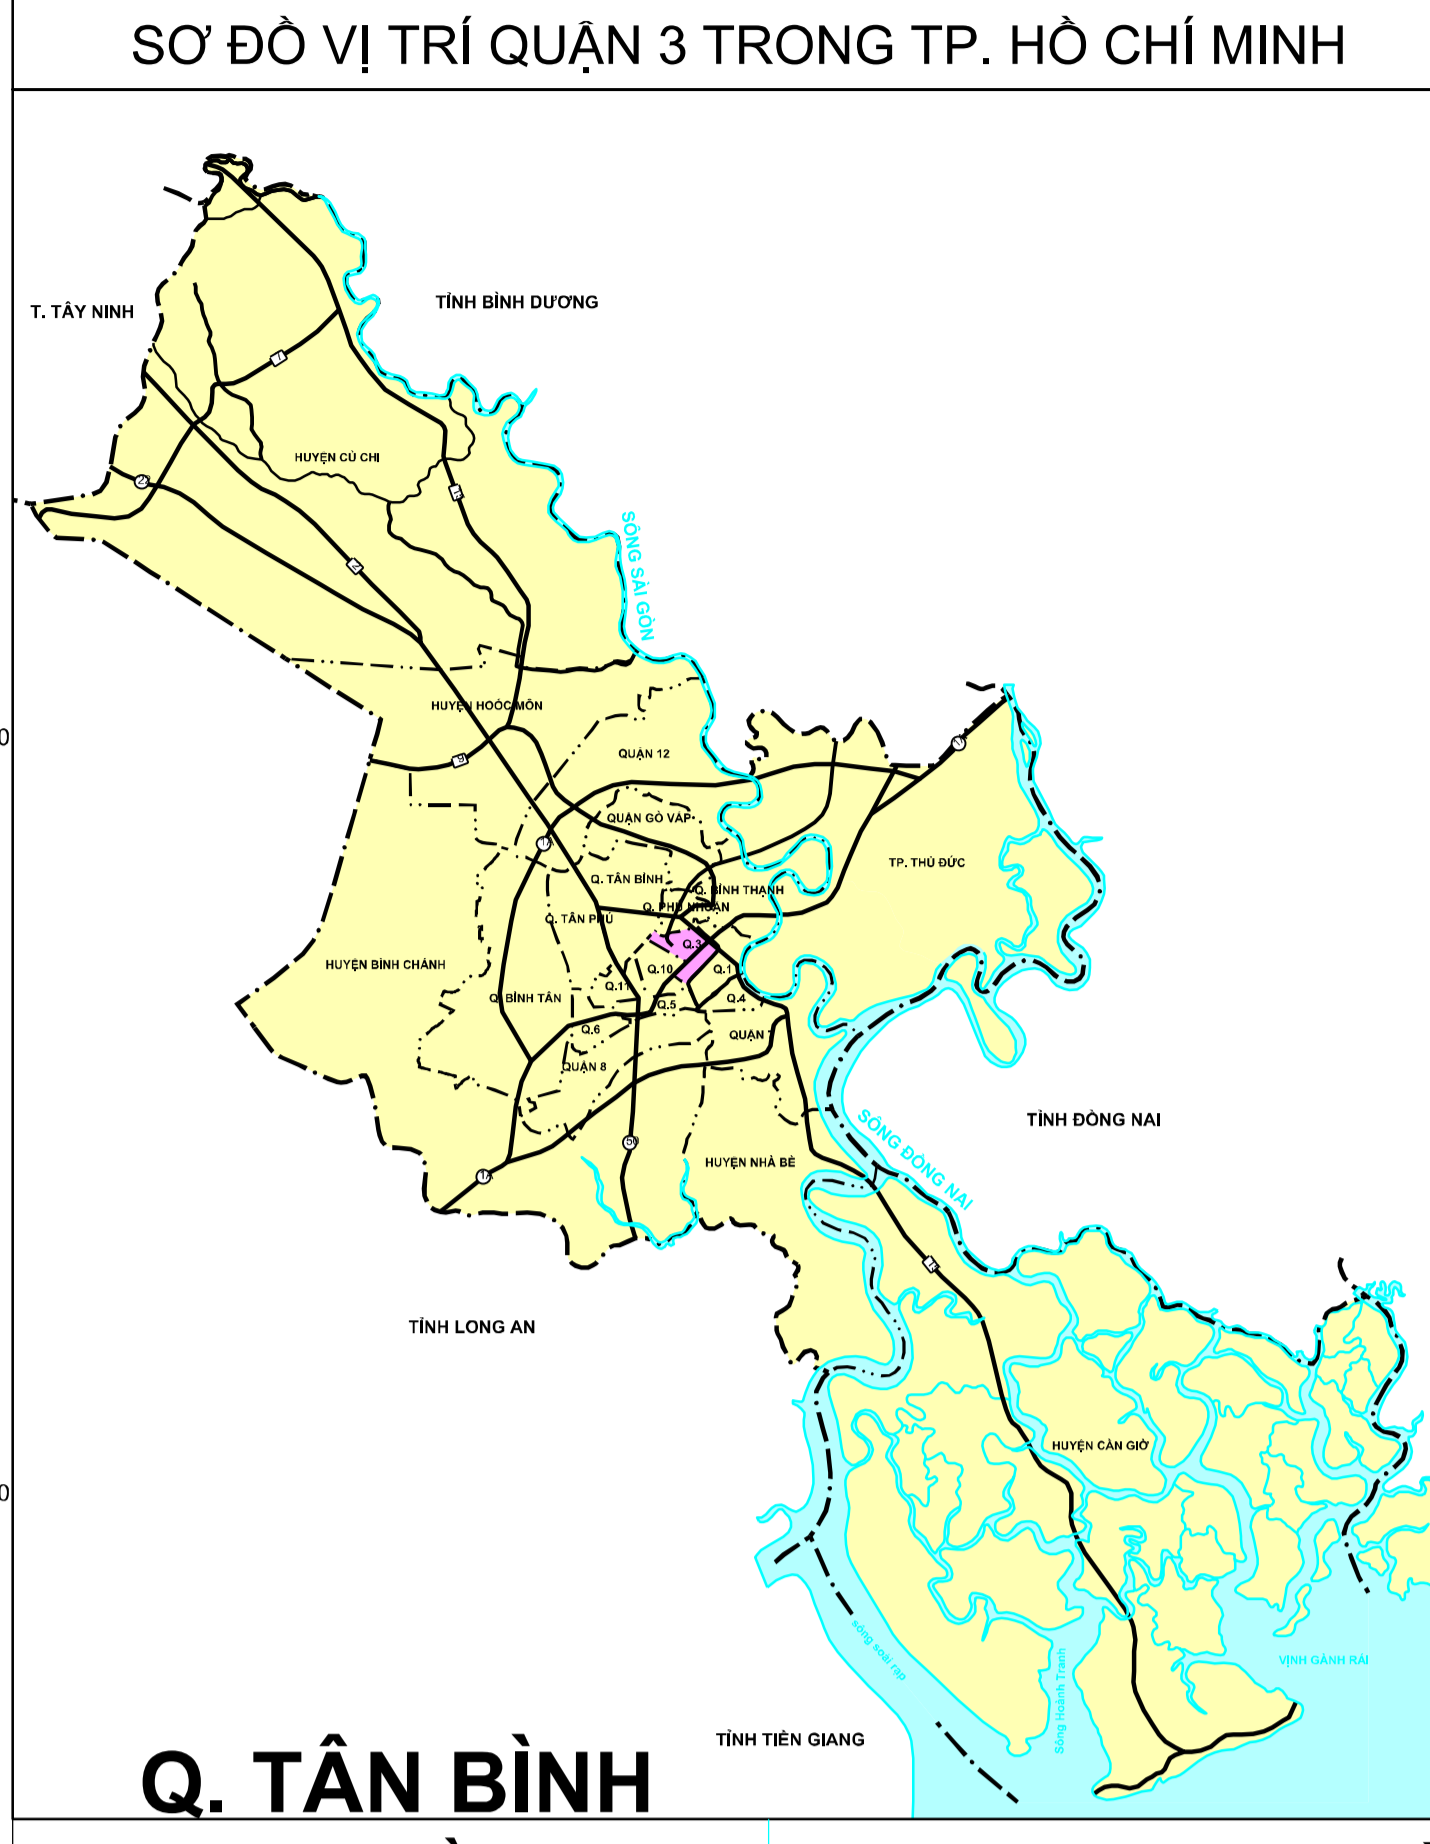

BẢN ĐỒ KẾ HOẠCH SỬ DỤNG ĐẤT NĂM 2021

QUẬN 3 - THÀNH PHỐ HỒ CHÍ MINH

(Đã được phê duyệt theo Quyết định số 3340/QĐ-UBND ngày 16/9/2021 của UBND Thành phố Hồ Chí Minh)

CHÚ DẪN		
TÊN KÝ HIỆU	HIỆN TRẠNG	KẾ HOẠCH
Đất ở tại đô thị	DTĐ	DTĐ
Đất trụ sở cơ quan	DTC	DTC
Đất quốc phòng	DTQ	DTQ
Đất an ninh	DTA	DTA
Đất cơ sở văn hóa	DTV	DTV
Đất cơ sở y tế	DTY	DTY
Đất cơ sở giáo dục - đào tạo	DTG	DTG
Đất cơ sở thể dục thể thao	DTT	DTT
Đất phát triển hạ tầng	DTH	DTH
Đất chợ	DTCH	DTCH
Đất công trình năng lượng	DTNL	DTNL
Đất bưu chính viễn thông	DTBV	DTBV
Đất cơ sở nghiên cứu khoa học	DTCK	DTCK
Đất cơ sở dịch vụ và xã hội	DTDV	DTDV
Đất cơ sở sản xuất, kinh doanh	DTSD	DTSD
Đất tôn giáo	DTTG	DTTG
Đất tín ngưỡng	DTTNG	DTTNG
Đất di tích danh thắng	DTDT	DTDT
Đất khu vui chơi, giải trí công cộng	DTKVC	DTKVC
Đất trụ sở của tổ chức sự nghiệp	DTTSC	DTTSC
Đất cơ sở ngoại giao	DTCOG	DTCOG
Đất sinh hoạt cộng đồng	DTSH	DTSH
Đất nghĩa trang, nghĩa địa, nhà tang lễ	DTNT	DTNT
Đất sông, ngòi, kênh, rạch, suối	DTSK	DTSK

TÊN KÝ HIỆU	KÝ HIỆU HT	KÝ HIỆU KH	TÊN KÝ HIỆU	KÝ HIỆU HT	KÝ HIỆU KH
Địa giới hành chính quận, huyện	DT	DT	Cầu bê tông	DT	DT
Địa giới hành chính phường, xã	DT	DT	Đỉnh, chĩa, miếu, đền	DT	DT
Đường quốc lộ, xa lộ	DT	DT	Trạm biến thế	DT	DT
Đường giao thông liên xã, phường	DT	DT	Sân vận động	DT	DT
Ranh giới khoanh đất	DT	DT	Trường học, nhà trẻ	DT	DT
Đường sắt + tuyến METRO	DT	DT	Nhà máy có ống khói	DT	DT
Trụ sở UBND tỉnh, TP	DT	DT	Sân bay	DT	DT
Trụ sở UBND quận	DT	DT	Đài Phát thanh Truyền hình	DT	DT
Trụ sở UBND phường, xã	DT	DT	Bệnh viện, trạm y tế	DT	DT
Sông, suối	DT	DT	Nhà thờ	DT	DT
Ranh giới công trình ngầm	DT	DT	Chợ	DT	DT
Công trình định hướng sau năm 2021	DT	DT	Biểu điện	DT	DT

NGUỒN TÀI LIỆU:
 - Bản đồ Kế hoạch sử dụng đất cấp Quận năm 2020, Hệ tọa độ VN2000, Kinh tuyến trung ương 105°45', múi giờ 7.
 - Bản đồ Hiện trạng sử dụng đất năm 2019.
 - Bản vẽ các công trình, dự án dự kiến trong năm 2021 trên địa bàn Quận 3.