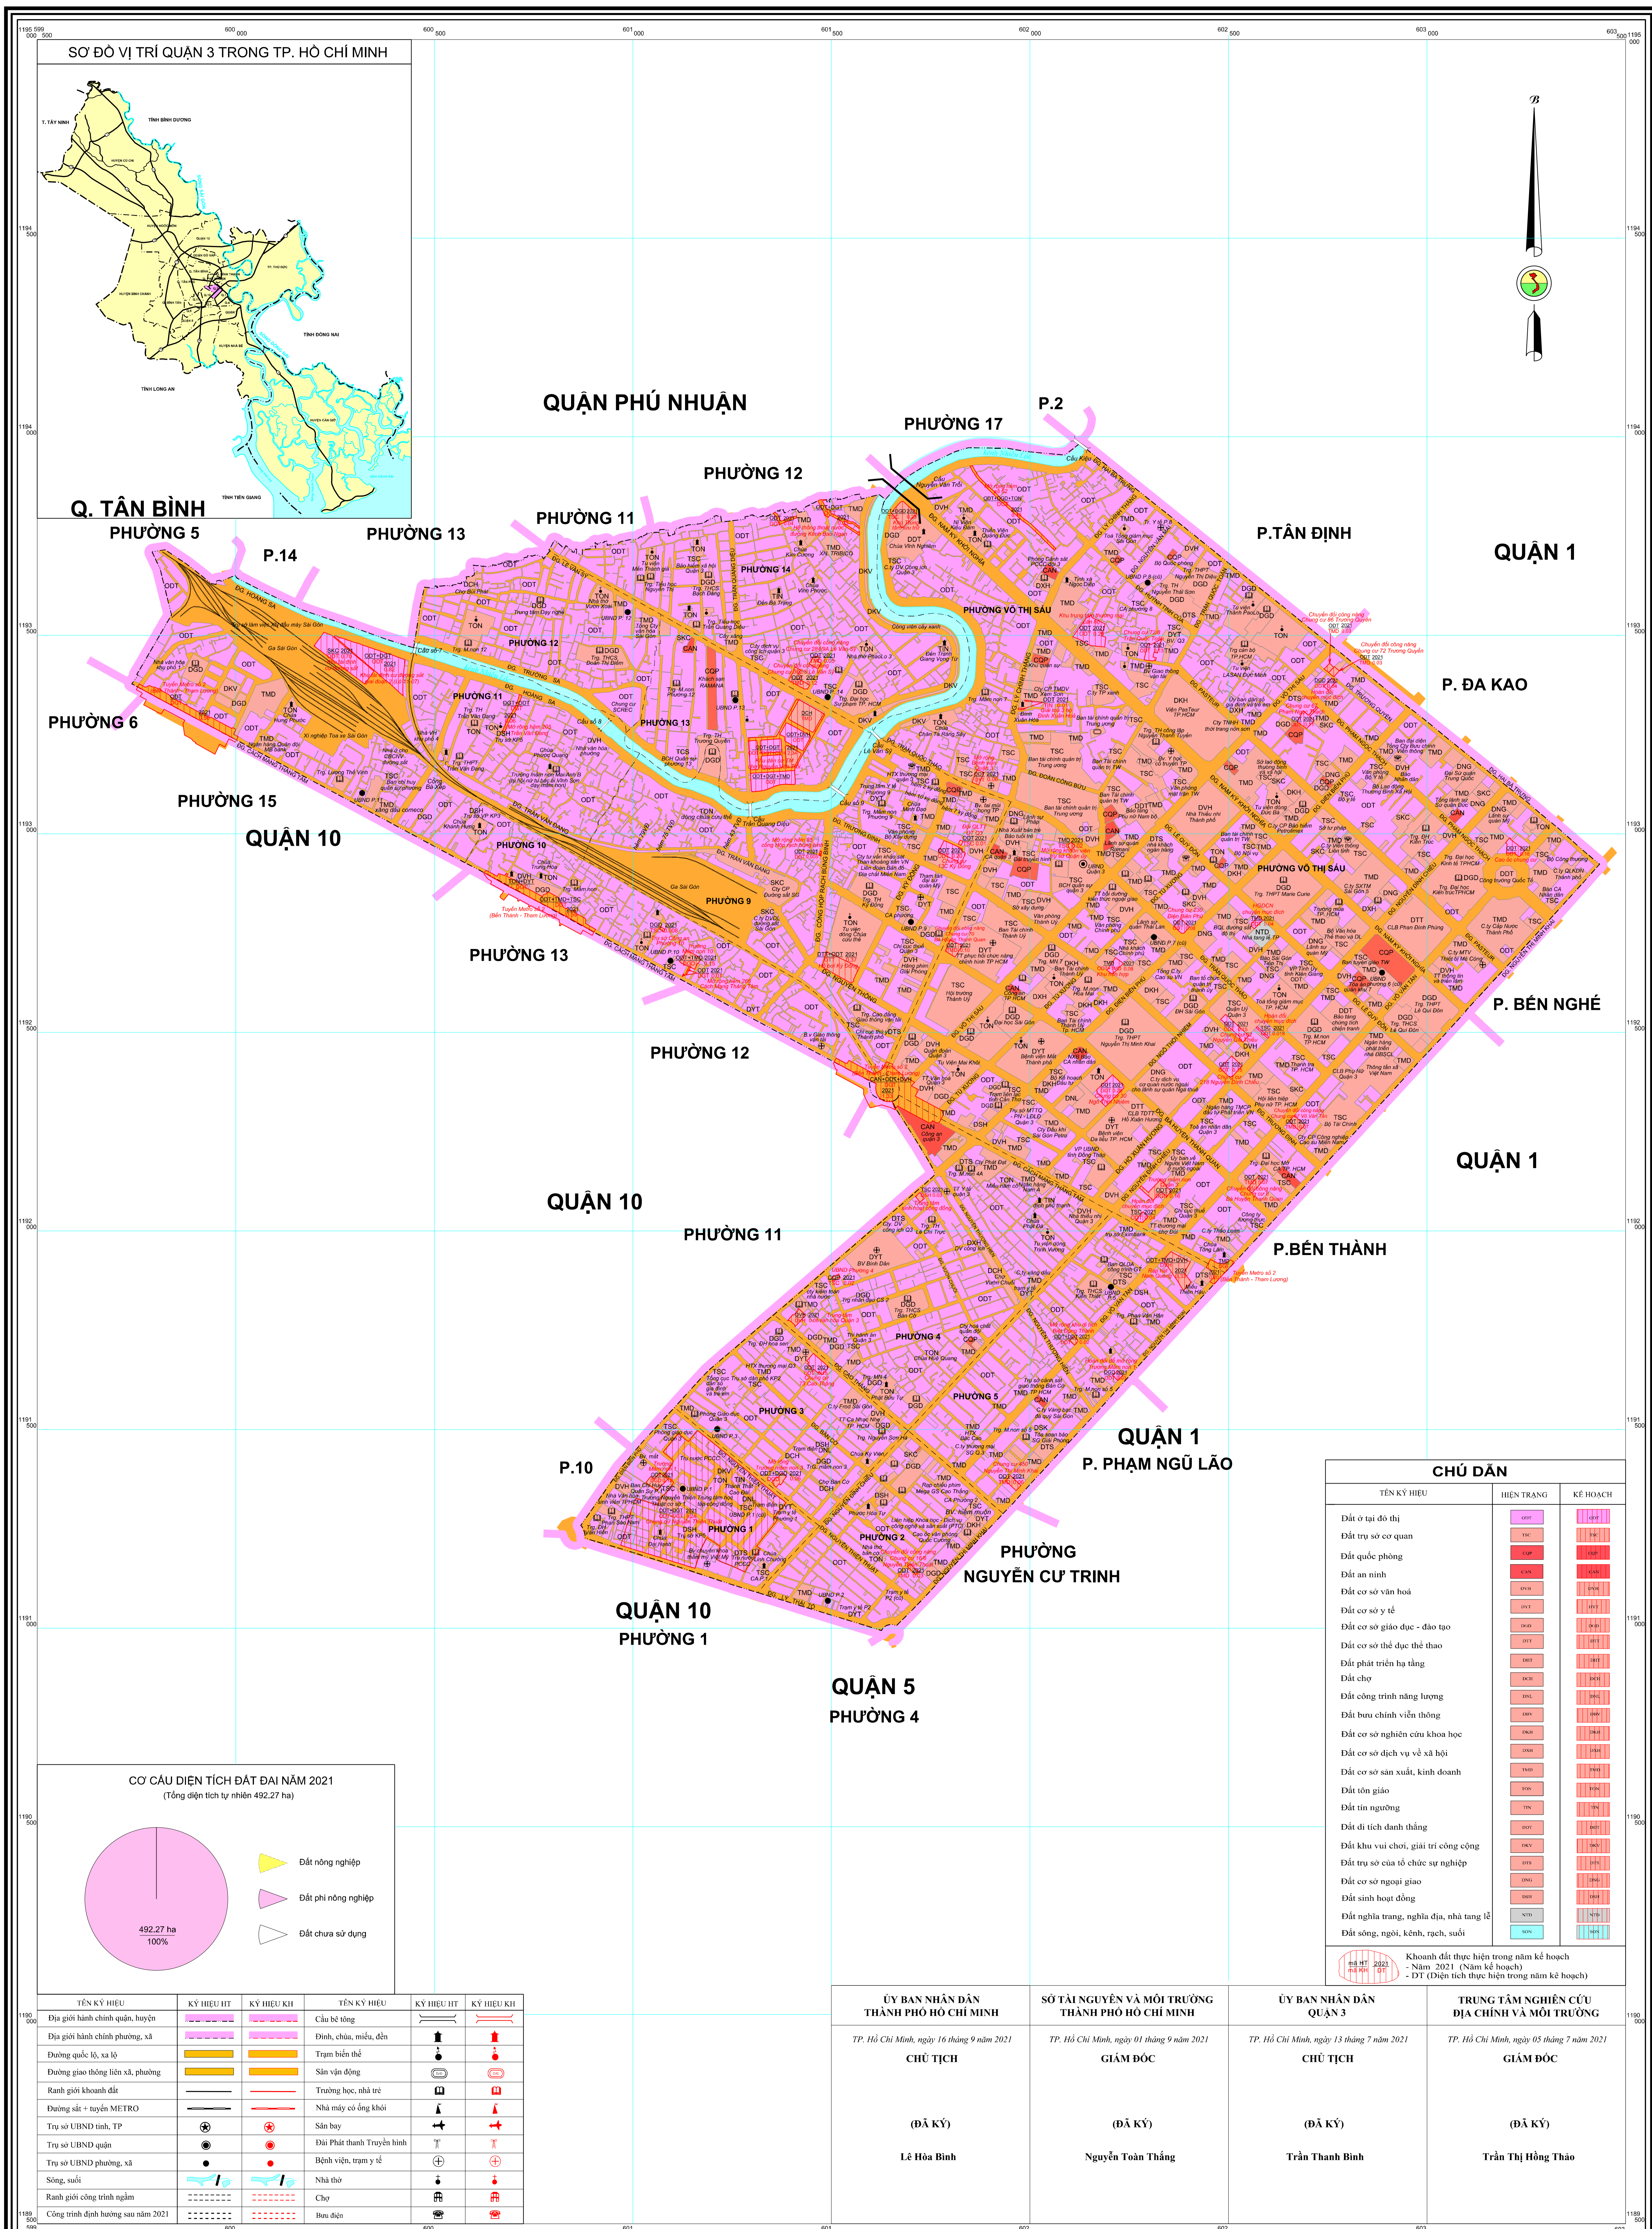

BẢN ĐỒ KẾ HOẠCH SỬ DỤNG ĐẤT NĂM 2021

QUẬN 3 - THÀNH PHỐ HỒ CHÍ MINH

(Đã được phê duyệt theo Quyết định số 3340/QĐ-UBND ngày 16/9/2021 của UBND Thành phố Hồ Chí Minh)

CHÚ DẪN		
TÊN KÝ HIỆU	HIỆN TRẠNG	KẾ HOẠCH
Đất ở tại đô thị	DTĐ	DTĐ
Đất trụ sở cơ quan	DTC	DTC
Đất quốc phòng	DTQ	DTQ
Đất an ninh	DTA	DTA
Đất cơ sở văn hóa	DTV	DTV
Đất cơ sở y tế	DTY	DTY
Đất cơ sở giáo dục - đào tạo	DTG	DTG
Đất cơ sở thể dục thể thao	DTT	DTT
Đất phát triển hạ tầng	DTH	DTH
Đất chợ	DTCH	DTCH
Đất công trình năng lượng	DTNL	DTNL
Đất bưu chính viễn thông	DTBV	DTBV
Đất cơ sở nghiên cứu khoa học	DTCK	DTCK
Đất cơ sở dịch vụ và xã hội	DTDV	DTDV
Đất cơ sở sản xuất, kinh doanh	DTSD	DTSD
Đất tôn giáo	DTTG	DTTG
Đất tín ngưỡng	DTTNG	DTTNG
Đất di tích danh thắng	DTDT	DTDT
Đất khu vui chơi, giải trí công cộng	DTKVC	DTKVC
Đất trụ sở của tổ chức sự nghiệp	DTTSC	DTTSC
Đất cơ sở ngoại giao	DTCOG	DTCOG
Đất sinh hoạt cộng đồng	DTSH	DTSH
Đất nghĩa trang, nghĩa địa, nhà tang lễ	DTNT	DTNT
Đất sông, ngòi, kênh, rạch, suối	DTSK	DTSK

TÊN KÝ HIỆU	KÝ HIỆU HT	KÝ HIỆU KH	TÊN KÝ HIỆU	KÝ HIỆU HT	KÝ HIỆU KH
Địa giới hành chính quận, huyện	DT	DT	Cầu bê tông	DT	DT
Địa giới hành chính phường, xã	DT	DT	Đỉnh, chĩa, miếu, đền	DT	DT
Đường quốc lộ, xa lộ	DT	DT	Trạm biến thế	DT	DT
Đường giao thông liên xã, phường	DT	DT	Sân vận động	DT	DT
Ranh giới khoanh đất	DT	DT	Trường học, nhà trẻ	DT	DT
Đường sắt + tuyến METRO	DT	DT	Nhà máy có ống khói	DT	DT
Trụ sở UBND tỉnh, TP	DT	DT	Sân bay	DT	DT
Trụ sở UBND quận	DT	DT	Đài Phát thanh Truyền hình	DT	DT
Trụ sở UBND phường, xã	DT	DT	Bệnh viện, trạm y tế	DT	DT
Sông, suối	DT	DT	Nhà thờ	DT	DT
Ranh giới công trình ngầm	DT	DT	Chợ	DT	DT
Công trình định hướng sau năm 2021	DT	DT	Biểu điện	DT	DT

NGUỒN TÀI LIỆU:
 - Bản đồ Kế hoạch sử dụng đất cấp Quận năm 2020, Hệ tọa độ VN2000, Kinh tuyến trung ương 105°45', múi giờ 7.
 - Bản đồ Hiện trạng sử dụng đất năm 2019.
 - Bản vẽ các công trình, dự án dự kiến trong năm 2021 trên địa bàn Quận 3.