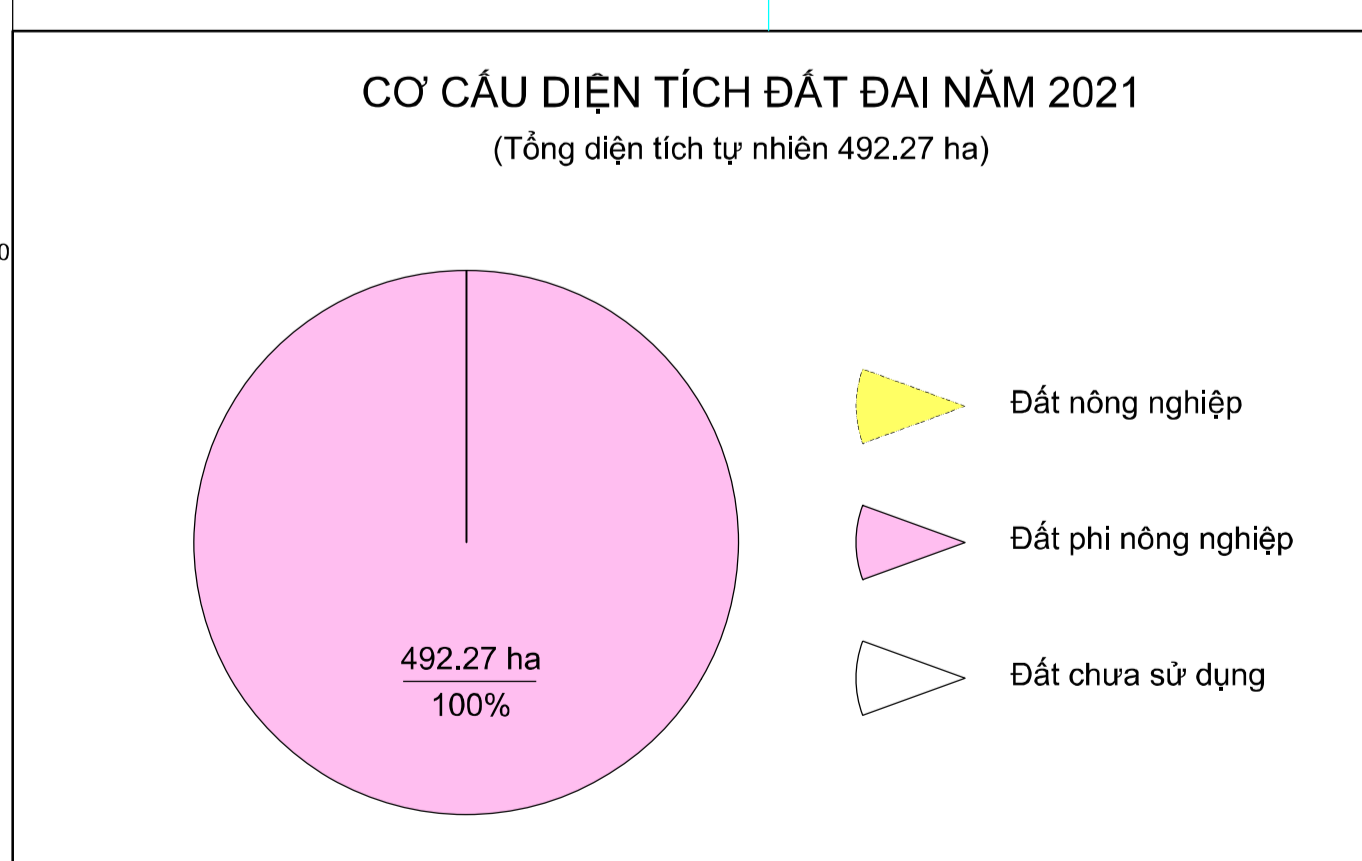

BẢN ĐỒ KẾ HOẠCH SỬ DỤNG ĐẤT NĂM 2021

QUẬN 3 - THÀNH PHỐ HỒ CHÍ MINH

(Đã được phê duyệt theo Quyết định số 3340/QĐ-UBND ngày 16/9/2021 của UBND Thành phố Hồ Chí Minh)

CHÚ DẪN		
TÊN KÝ HIỆU	HIỆN TRẠNG	KẾ HOẠCH
Đất ở tại đô thị	DTĐ	DTĐ
Đất trụ sở cơ quan	DTC	DTC
Đất quốc phòng	DTQ	DTQ
Đất an ninh	DTA	DTA
Đất cơ sở văn hóa	DTV	DTV
Đất cơ sở y tế	DTY	DTY
Đất cơ sở giáo dục - đào tạo	DTG	DTG
Đất cơ sở thể dục thể thao	DTT	DTT
Đất phát triển hạ tầng	DTH	DTH
Đất chợ	DTCH	DTCH
Đất công trình năng lượng	DTNL	DTNL
Đất bưu chính viễn thông	DTBV	DTBV
Đất cơ sở nghiên cứu khoa học	DTCK	DTCK
Đất cơ sở dịch vụ và xã hội	DTDV	DTDV
Đất cơ sở sản xuất, kinh doanh	DTSD	DTSD
Đất tôn giáo	DTTG	DTTG
Đất tín ngưỡng	DTTNG	DTTNG
Đất di tích danh thắng	DTDT	DTDT
Đất khu vui chơi, giải trí công cộng	DTKVC	DTKVC
Đất trụ sở của tổ chức sự nghiệp	DTTSC	DTTSC
Đất cơ sở ngoại giao	DTCOG	DTCOG
Đất sinh hoạt cộng đồng	DTSH	DTSH
Đất nghĩa trang, nghĩa địa, nhà tang lễ	DTNT	DTNT
Đất sông, ngòi, kênh, rạch, suối	DTSK	DTSK

NGUỒN TÀI LIỆU:
 - Bản đồ Kế hoạch sử dụng đất cấp Quận năm 2020, Hệ tọa độ VN2000, Kinh tuyến trung ương 105°45', múi giờ 7.
 - Bản đồ Hiện trạng sử dụng đất năm 2019.
 - Bản vẽ các công trình, dự án dự kiến trong năm 2021 trên địa bàn Quận 3.