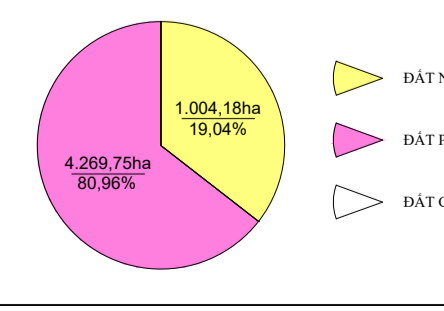

HUYỆN HÓC MÔN

XÃ THỜI TAM THÔN

XÃ TRUNG CHÁNH

XÃ BÀ ĐIỂM

QUẬN BÌNH TÂN
P. BÌNH HƯNG HÒA

XÃ ĐÔNG THẠNH

XÃ NHỊ BÌNH

TỈNH BÌNH DƯƠNG
HUYỆN DĨ AN

PHƯỜNG 13
QUẬN GÒ VẤP

PHƯỜNG 15

PHƯỜNG 14

PHƯỜNG 17

PHƯỜNG 6

QUẬN THỦ ĐỨC
PHƯỜNG HIỆP BÌNH PHƯỚC

PHƯỜNG 5

QUẬN BÌNH THẠNH
PHƯỜNG 13

DIN TÍCH, CO CỤ S DNG ĐT NAM 2021
(Trg din tích t năm 5.273,93ha)

HIN TRNG	K HOCH	TÊN KÝ HIU	HIN TRNG	K HOCH	TÊN KÝ HIU
		Đia giới hành chính cấp tỉnh			Trụ sở UBND TP. HCM
		Đia giới hành chính cấp huyện			Trụ sở UBND huyện
		Đia giới hành chính cấp xã			Trụ sở UBND xã, phường
		Đường giao thông			Bệnh viện, trạm y tế
		Sông, suối, hồ, ao			Bưu điện
		Cu bê tông			Đài phát thanh, truyền hình
		Cu st			Sân vận động
		Cu vut			Trường học
		Dung tm			Đình, chùa, miếu, đền
		Dđ			Nhà thờ
		Đường sắt - đường metro			Sân bay
					Cảng