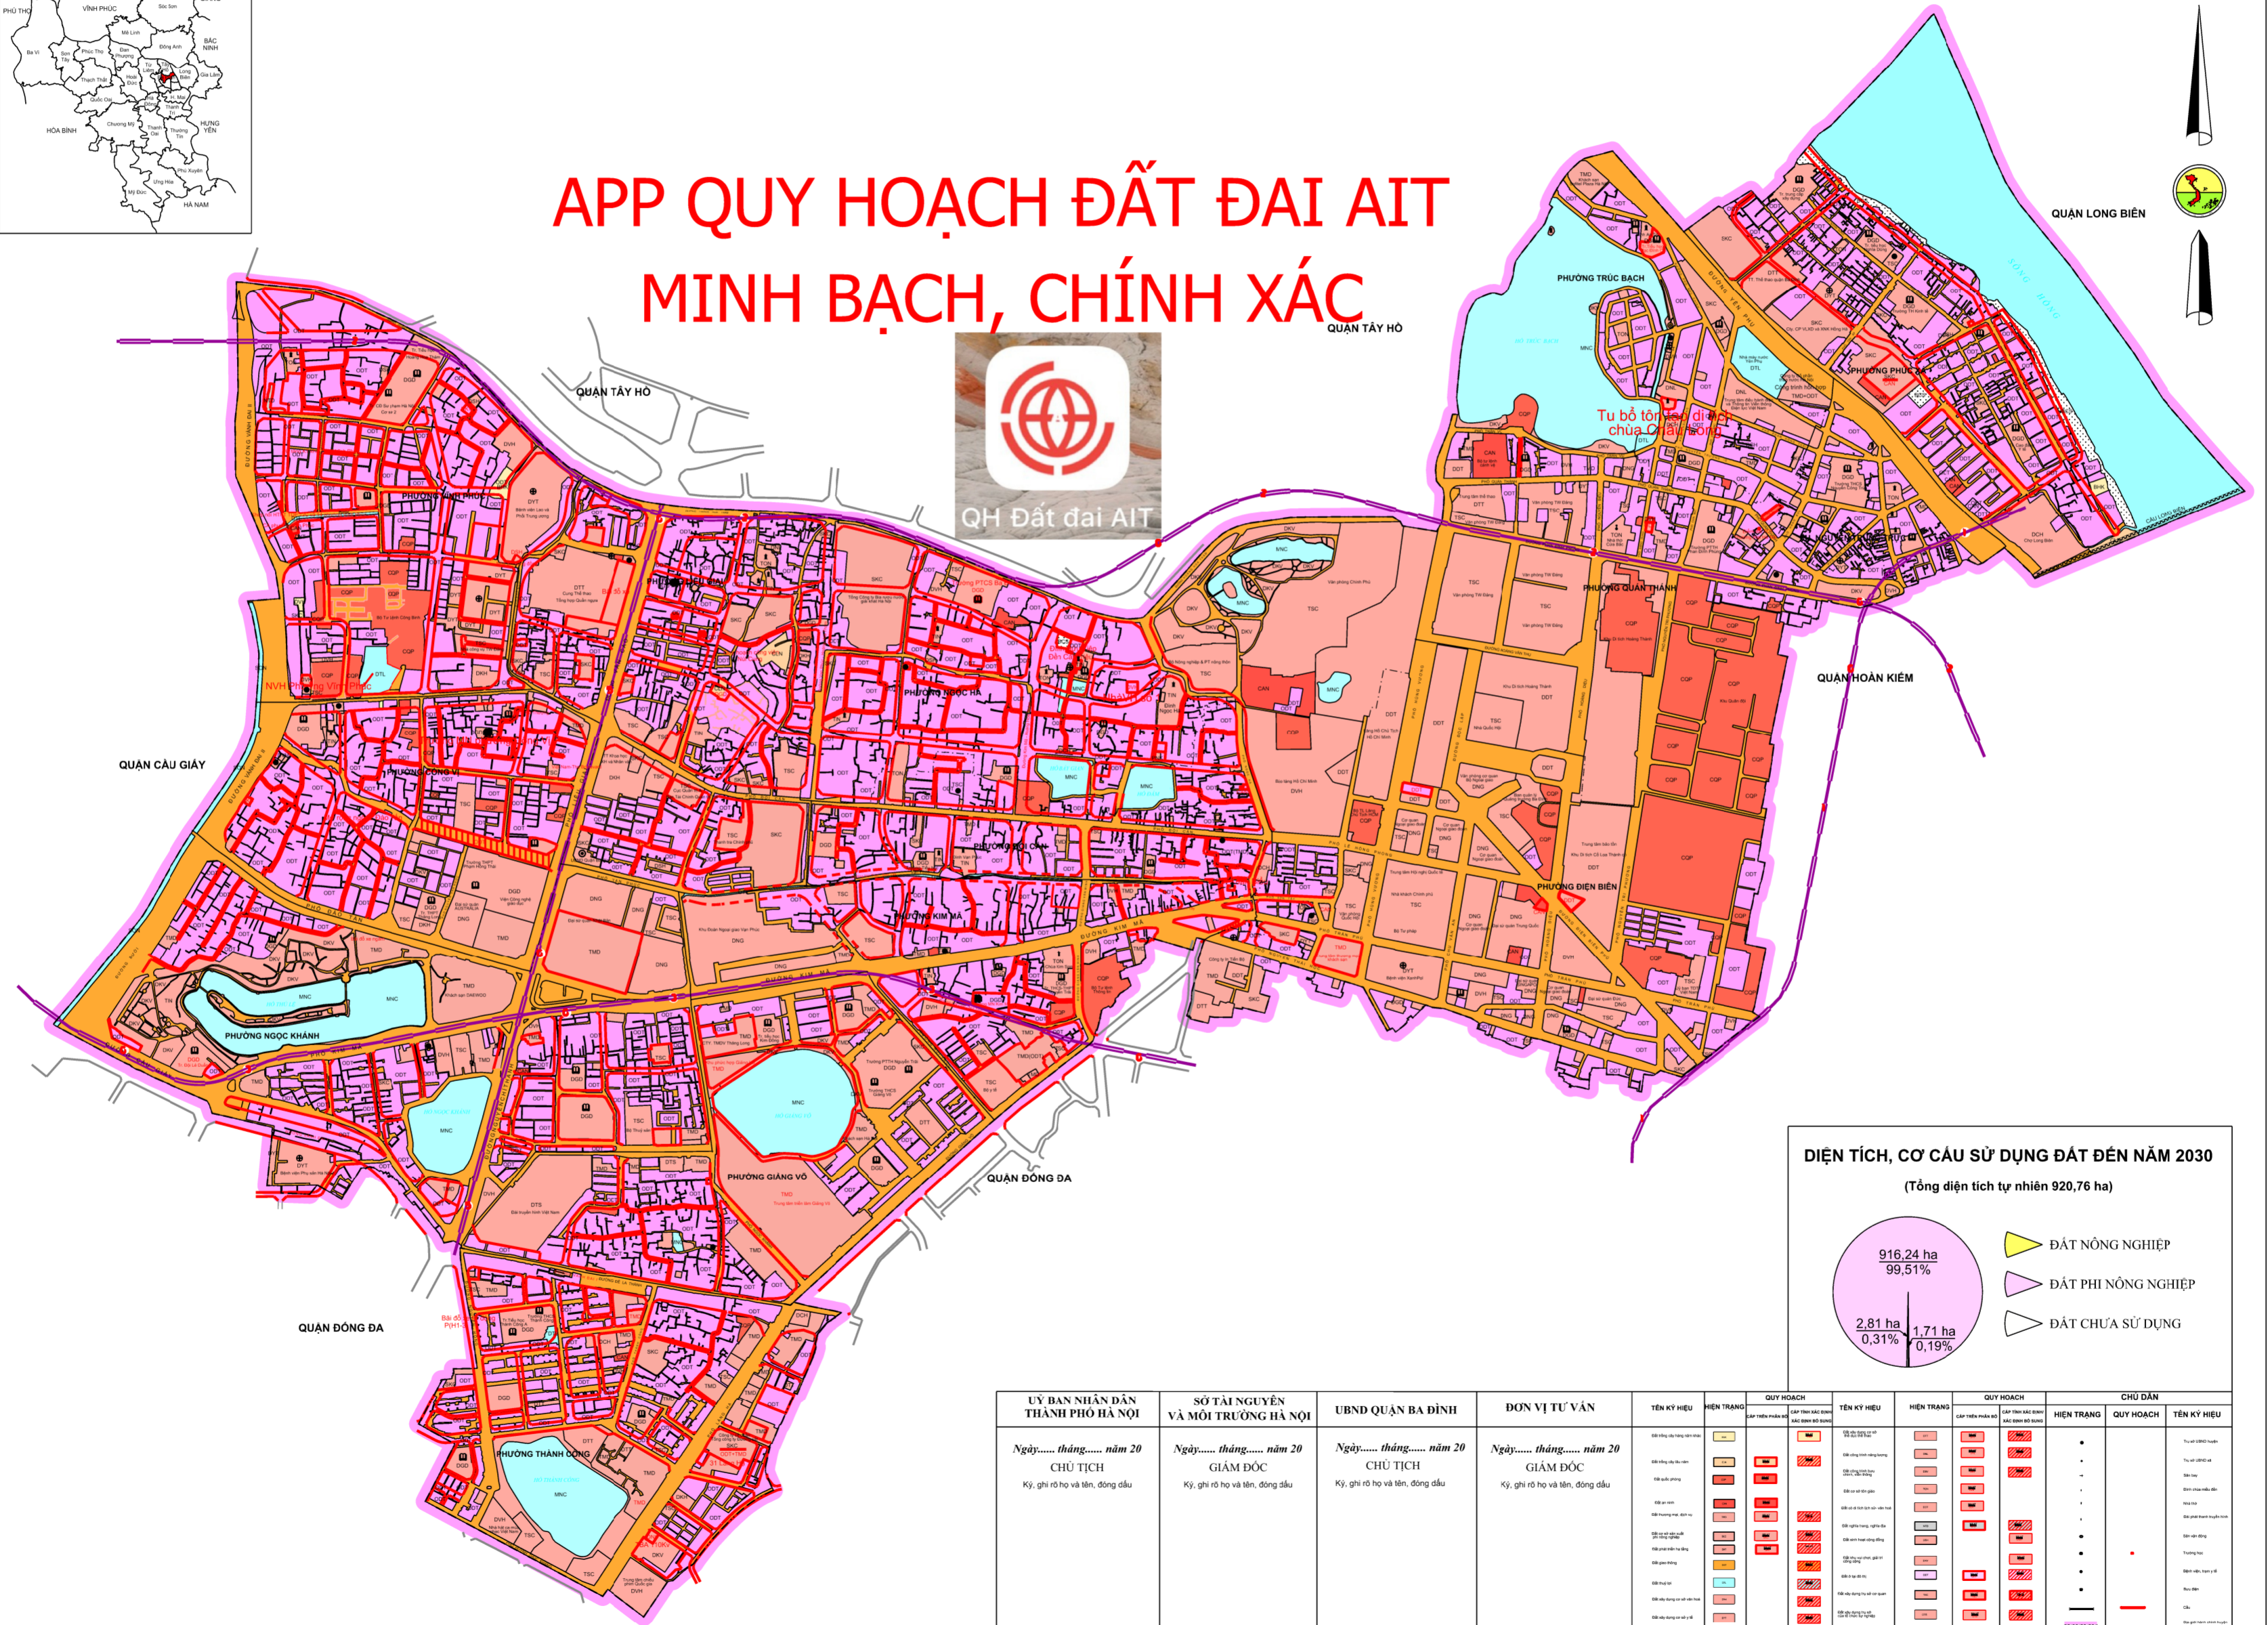

BẢN ĐỒ PHƯƠNG ÁN PHÂN BỐ VÀ KHOANH VÙNG ĐẤT ĐAI ĐẾN NĂM 2030 QUẬN BA ĐÌNH - THÀNH PHỐ HÀ NỘI

APP QUY HOẠCH ĐẤT ĐAI AIT MINH BẠCH, CHÍNH XÁC

ỦY BAN NHÂN DÂN THÀNH PHỐ HÀ NỘI	SỞ TÀI NGUYÊN VÀ MÔI TRƯỜNG HÀ NỘI	UBND QUẬN BA ĐÌNH	ĐƠN VỊ TƯ VẤN	TÊN KÝ HIỆU	HIỆN TRẠNG	QUY HOẠCH	TÊN KÝ HIỆU	HIỆN TRẠNG	QUY HOẠCH	CHỮ ĐÁN	TÊN KÝ HIỆU
Ngày..... tháng..... năm 20 CHỦ TỊCH Ký, ghi rõ họ và tên, đóng dấu	Ngày..... tháng..... năm 20 GIÁM ĐỐC Ký, ghi rõ họ và tên, đóng dấu	Ngày..... tháng..... năm 20 CHỦ TỊCH Ký, ghi rõ họ và tên, đóng dấu	Ngày..... tháng..... năm 20 GIÁM ĐỐC Ký, ghi rõ họ và tên, đóng dấu	Đất nông nghiệp	Đất phi nông nghiệp	Đất chưa sử dụng	Đất nông nghiệp	Đất phi nông nghiệp	Đất chưa sử dụng	Đất nông nghiệp	Đất phi nông nghiệp