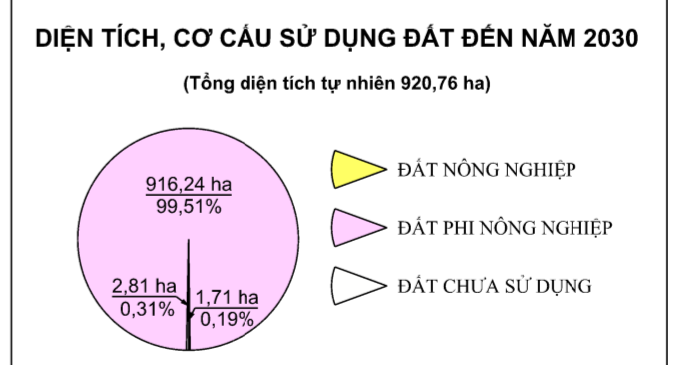

BẢN ĐỒ PHƯƠNG ÁN PHÂN BỐ VÀ KHOANH VÙNG ĐẤT ĐAI ĐẾN NĂM 2030 QUẬN BA ĐÌNH - THÀNH PHỐ HÀ NỘI

APP QUY HOẠCH ĐẤT ĐAI AIT MINH BẠCH, CHÍNH XÁC

ỦY BAN NHÂN DÂN THÀNH PHỐ HÀ NỘI	SỞ TÀI NGUYÊN VÀ MÔI TRƯỜNG HÀ NỘI	UBND QUẬN BA ĐÌNH	ĐƠN VỊ TƯ VẤN	TÊN KÝ HIỆU	HIỆN TRẠNG	QUY HOẠCH	TÊN KÝ HIỆU	HIỆN TRẠNG	QUY HOẠCH	CHỮ ĐÁN	TÊN KÝ HIỆU
Ngày..... tháng..... năm 20 CHỦ TỊCH Ký, ghi rõ họ và tên, đóng dấu	Ngày..... tháng..... năm 20 GIÁM ĐỐC Ký, ghi rõ họ và tên, đóng dấu	Ngày..... tháng..... năm 20 CHỦ TỊCH Ký, ghi rõ họ và tên, đóng dấu	Ngày..... tháng..... năm 20 GIÁM ĐỐC Ký, ghi rõ họ và tên, đóng dấu	Đất nông nghiệp	Đất phi nông nghiệp	Đất chưa sử dụng	Đất nông nghiệp	Đất phi nông nghiệp	Đất chưa sử dụng	Đất nông nghiệp	Đất phi nông nghiệp