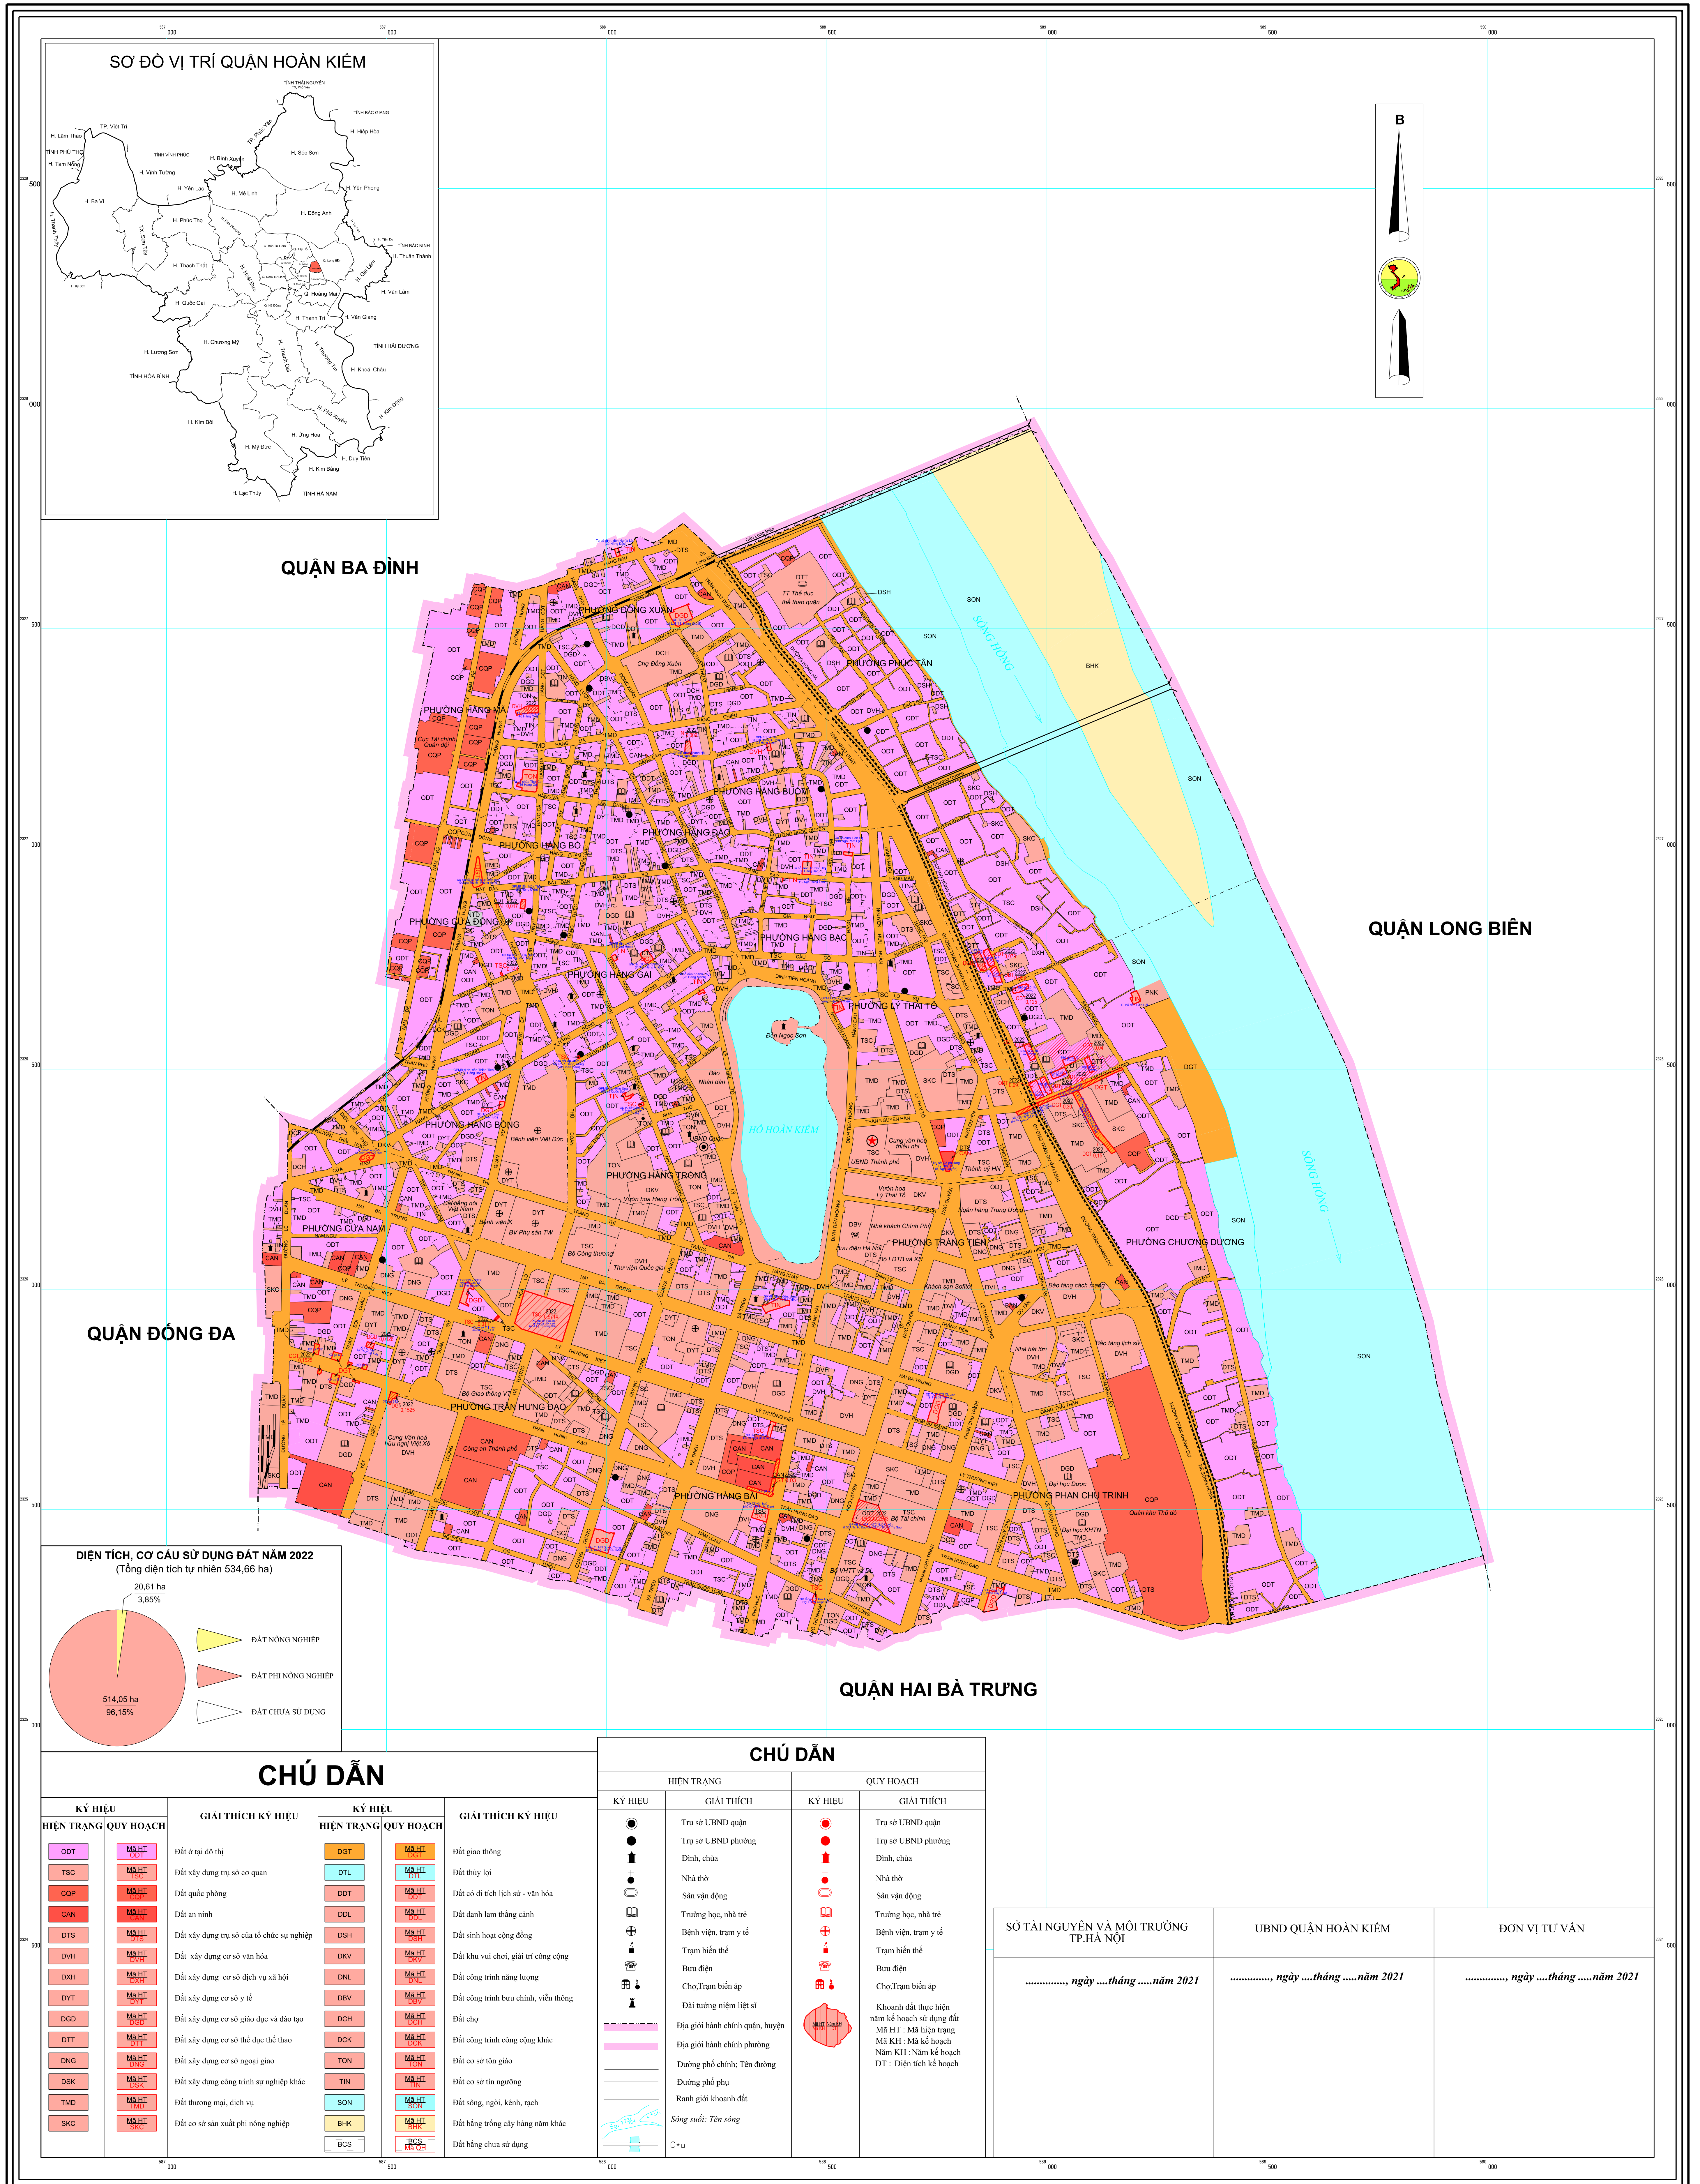

# BẢN ĐỒ KẾ HOẠCH SỬ DỤNG ĐẤT NĂM 2022

## QUẬN HOÀN KIẾM - THÀNH PHỐ HÀ NỘI

QUẬN BA ĐÌNH

QUẬN LONG BIÊN

QUẬN ĐÔNG ĐA

QUẬN HAI BÀ TRƯNG

### CHÚ DẪN

KÝ HIỆU	GIẢI THÍCH KÝ HIỆU	KÝ HIỆU	GIẢI THÍCH KÝ HIỆU
ODT	Đất ở tại đô thị	DGT	Đất giao thông
TSC	Đất xây dựng trụ sở cơ quan	DTL	Đất thủy lợi
COP	Đất quốc phòng	ODT	Đất cơ sở di tích lịch sử - văn hóa
CAN	Đất an ninh	DOL	Đất danh lam thắng cảnh
DTS	Đất xây dựng trụ sở của tổ chức sự nghiệp	DSH	Đất sinh hoạt cộng đồng
DVH	Đất xây dựng cơ sở văn hóa	DKV	Đất khu vui chơi, giải trí công cộng
DXH	Đất xây dựng cơ sở dịch vụ xã hội	DNL	Đất công trình năng lượng
DYT	Đất xây dựng cơ sở y tế	DBV	Đất công trình bưu chính, viễn thông
DGD	Đất xây dựng cơ sở giáo dục và đào tạo	DCH	Đất chợ
OTT	Đất xây dựng cơ sở thể dục thể thao	DKK	Đất công trình công cộng khác
DNG	Đất xây dựng cơ sở ngành giao	TON	Đất cơ sở tôn giáo
DSK	Đất xây dựng công trình sự nghiệp khác	TIN	Đất cơ sở tín ngưỡng
TMD	Đất thương mại, dịch vụ	SON	Đất sông, ngòi, kênh, rạch
SKC	Đất cơ sở sản xuất phi nông nghiệp	BHK	Đất bằng trống cây hàng năm khác
		BCS	Đất bằng trống cây lâu năm khác

SỐ TÀI NGUYÊN VÀ MÔI TRƯỜNG TP. HÀ NỘI	UBND QUẬN HOÀN KIẾM	ĐƠN VỊ TƯ VẤN
....., ngày ..tháng ..năm 2021	....., ngày ..tháng ..năm 2021	....., ngày ..tháng ..năm 2021

NGUỒN TÀI LIỆU:  
 - Bản đồ hiện trạng sử dụng đất năm 2019 quận Hoàn Kiếm  
 - Bản đồ phương án phân bổ và khoanh vùng đất đai đến năm 2030 quận Hoàn Kiếm