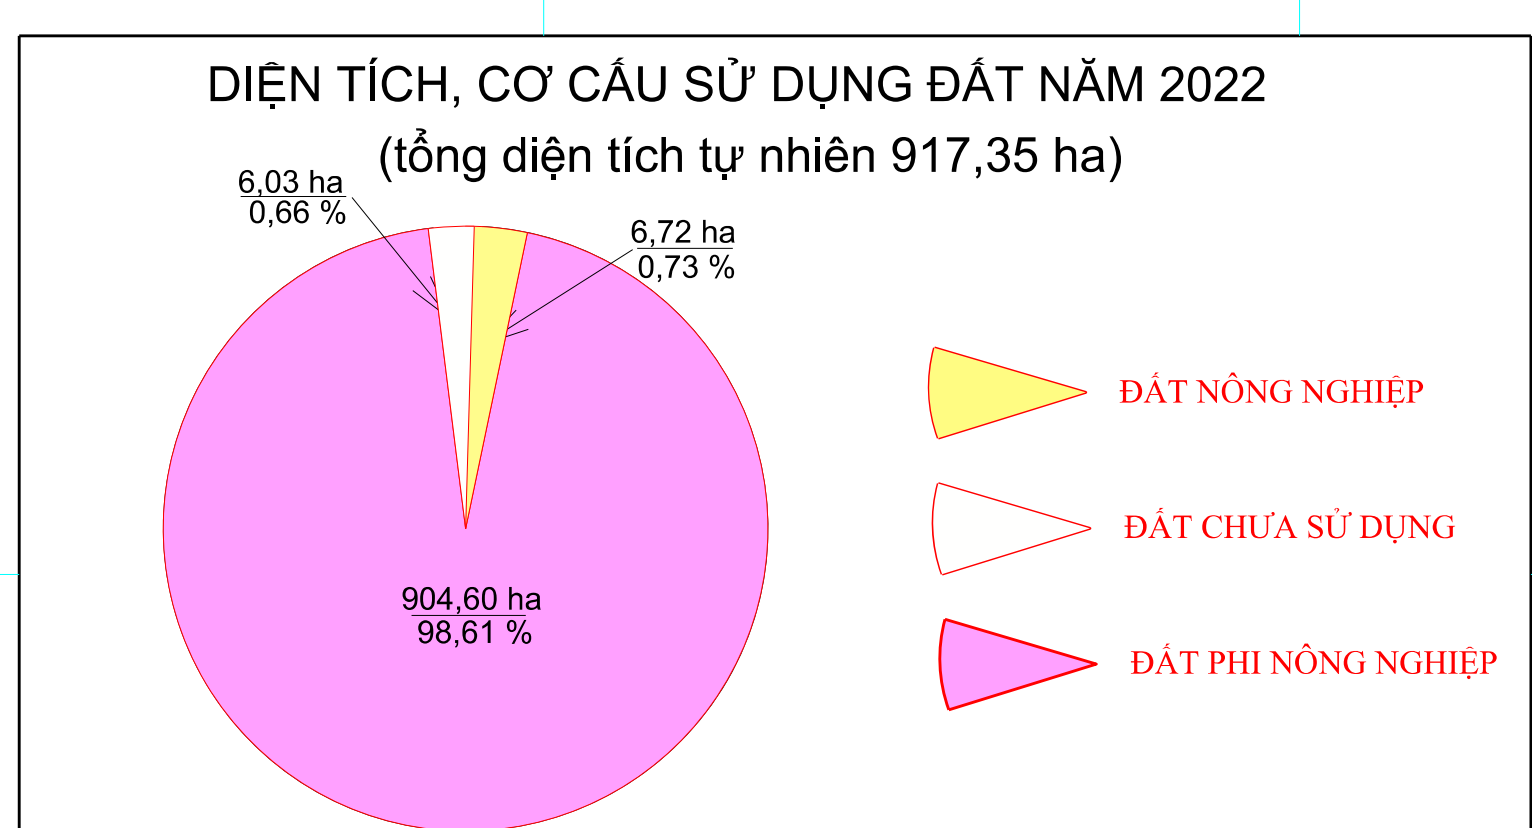

SỞ TÀI NGUYÊN VÀ MÔI TRƯỜNG THÀNH PHỐ HÀ NỘI	UBND QUẬN THANH XUÂN	ĐƠN VỊ THI CÔNG
Hà Nội, ngày tháng năm GIAM ĐỐC	Hà Nội, ngày tháng năm 2021 KT. CHỦ TỊCH PHÓ CHỦ TỊCH Lê Hồng Thắng	Hà Nội, ngày tháng năm 2021 GIAM ĐỐC Trần Quang Huy

NGUỒN TÀI LIỆU:
Bản đồ hiện trạng sử dụng đất năm 2019

TỶ LỆ 1 : 5000

ĐƠN VỊ THI CÔNG
Công ty TNHH MTV công nghệ Tài nguyên Môi trường Gia Linh