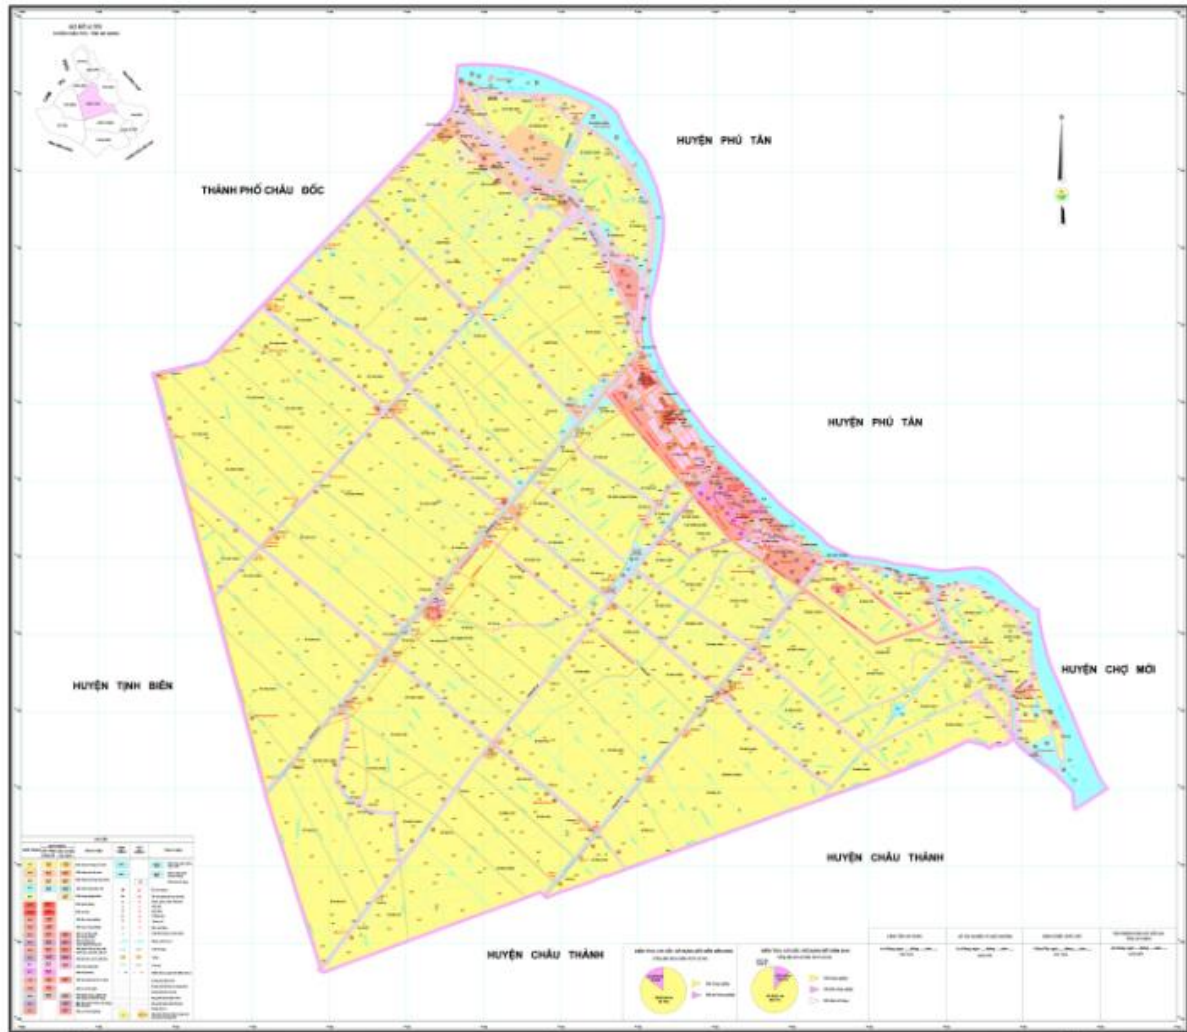

BẢN ĐỒ ĐIỀU CHỈNH QUY HOẠCH SỬ DỤNG ĐẤT ĐẾN NĂM 2020
THÀNH PHỐ LONG XUYỀN - TỈNH AN GIANG

BẢN ĐỒ QUY HOẠCH SỬ DỤNG ĐẤT NĂM 2021-2030 THÀNH PHỐ CHÂU ĐỐC - TỈNH AN GIANG

TỶ LỆ 1:10.000

BẢN ĐỒ KẾ HOẠCH SỬ DỤNG ĐẤT NĂM 2022

THỊ XÃ TÂN CHÂU - TỈNH AN GIANG

**BẢN ĐỒ KẾ HOẠCH SỬ DỤNG ĐẤT NĂM 2022
HUYỆN PHÚ TÂN - TỈNH AN GIANG**

**BẢN ĐỒ QUY HOẠCH SỬ DỤNG ĐẤT ĐẾN NĂM 2030
HUYỆN PHÚ TÂN - TỈNH AN GIANG**

**BẢN ĐỒ ĐIỀU CHỈNH QUY HOẠCH SỬ DỤNG ĐẤT ĐẾN NĂM 2020
HUYỆN CHÂU PHÚ - TỈNH AN GIANG**

**BẢN ĐỒ ĐIỀU CHỈNH QUY HOẠCH SỬ DỤNG ĐẤT ĐẾN NĂM 2020
HUYỆN TỊNH BIÊN - TỈNH AN GIANG**

BẢN ĐỒ QUY HOẠCH SỬ DỤNG ĐẤT ĐẾN NĂM 2030

HUYỆN TRI TÔN - AN GIANG

TỶ LỆ 1 : 20 000

BẢN ĐỒ QUY HOẠCH SỬ DỤNG ĐẤT ĐẾN NĂM 2030 HUYỆN CHÂU THÀNH - TỈNH AN GIANG

BẢN ĐỒ KẾ HOẠCH SỬ DỤNG ĐẤT NĂM 2022 HUYỆN CHỢ MỚI - TỈNH AN GIANG