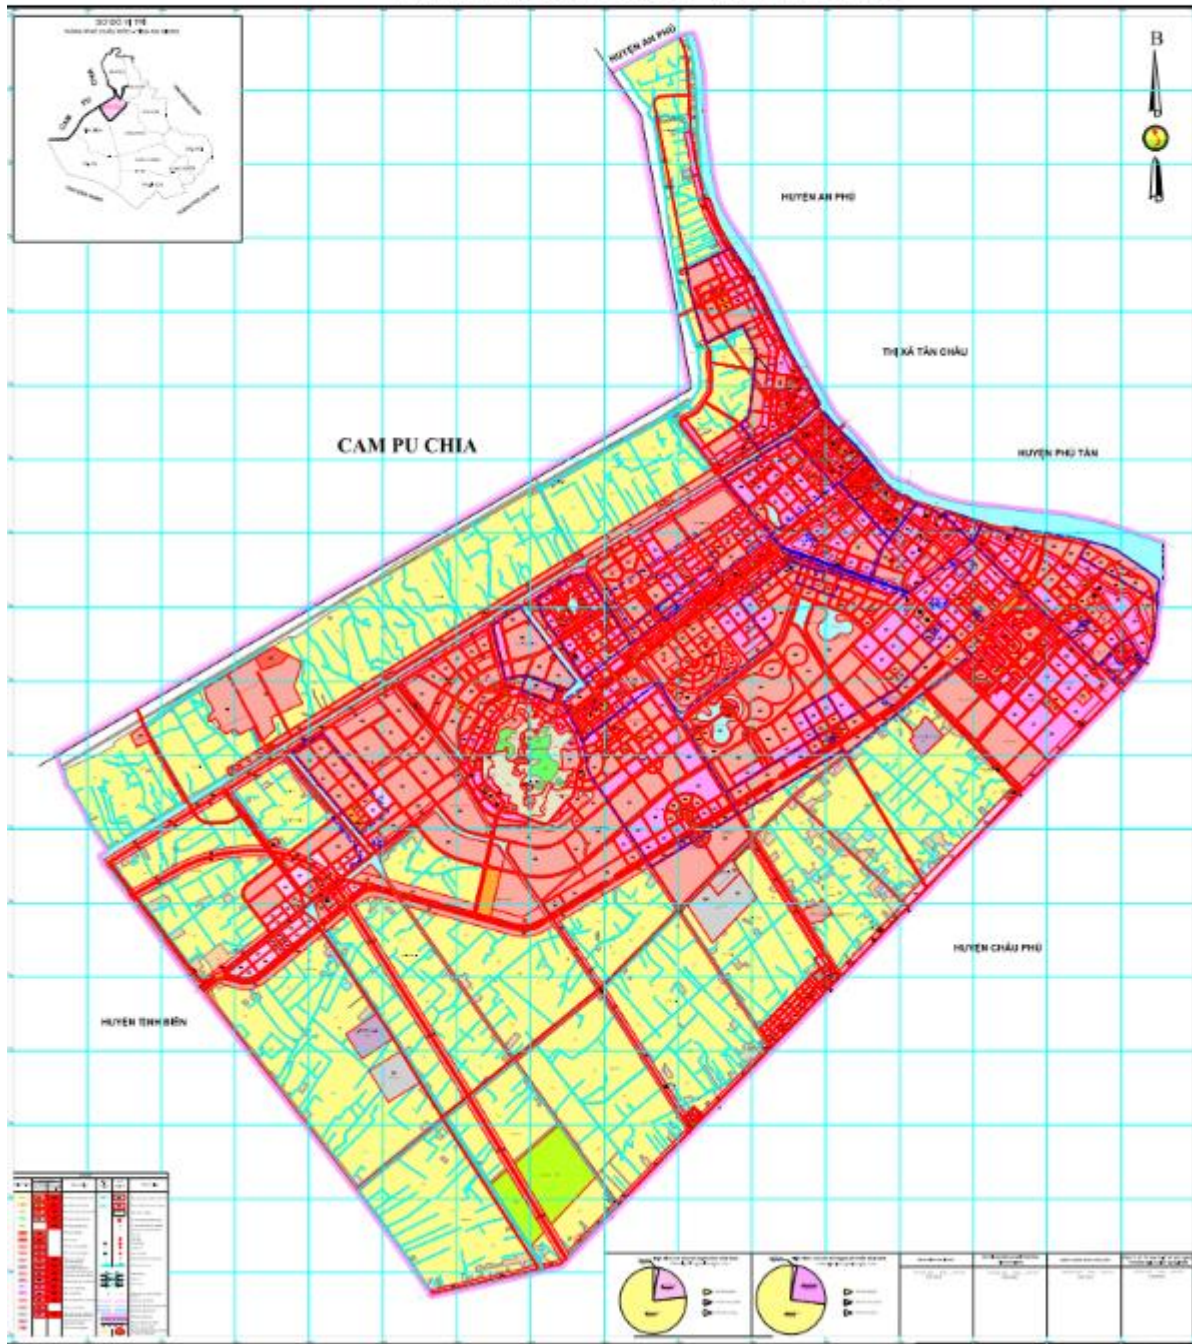

BẢN ĐỒ ĐIỀU CHỈNH QUY HOẠCH SỬ DỤNG ĐẤT ĐẾN NĂM 2020
THÀNH PHỐ LONG XUYỀN - TỈNH AN GIANG

BẢN ĐỒ QUY HOẠCH SỬ DỤNG ĐẤT NĂM 2021-2030 THÀNH PHỐ CHÂU ĐỐC - TỈNH AN GIANG

TỶ LỆ 1:10.000

BẢN ĐỒ KẾ HOẠCH SỬ DỤNG ĐẤT NĂM 2022

THỊ XÃ TÂN CHÂU - TỈNH AN GIANG

**BẢN ĐỒ KẾ HOẠCH SỬ DỤNG ĐẤT NĂM 2022
HUYỆN PHÚ TÂN - TỈNH AN GIANG**

**BẢN ĐỒ QUY HOẠCH SỬ DỤNG ĐẤT ĐẾN NĂM 2030
HUYỆN PHÚ TÂN - TỈNH AN GIANG**

**BẢN ĐỒ ĐIỀU CHỈNH QUY HOẠCH SỬ DỤNG ĐẤT ĐẾN NĂM 2020
HUYỆN CHÂU PHÚ - TỈNH AN GIANG**

**BẢN ĐỒ ĐIỀU CHỈNH QUY HOẠCH SỬ DỤNG ĐẤT ĐẾN NĂM 2020
HUYỆN TỊNH BIÊN - TỈNH AN GIANG**

BẢN ĐỒ QUY HOẠCH SỬ DỤNG ĐẤT ĐẾN NĂM 2030

HUYỆN TRI TÔN - AN GIANG

TỶ LỆ 1 : 20 000

BẢN ĐỒ QUY HOẠCH SỬ DỤNG ĐẤT ĐẾN NĂM 2030 HUYỆN CHÂU THÀNH - TỈNH AN GIANG

BẢN ĐỒ KẾ HOẠCH SỬ DỤNG ĐẤT NĂM 2022 HUYỆN CHỢ MỚI - TỈNH AN GIANG