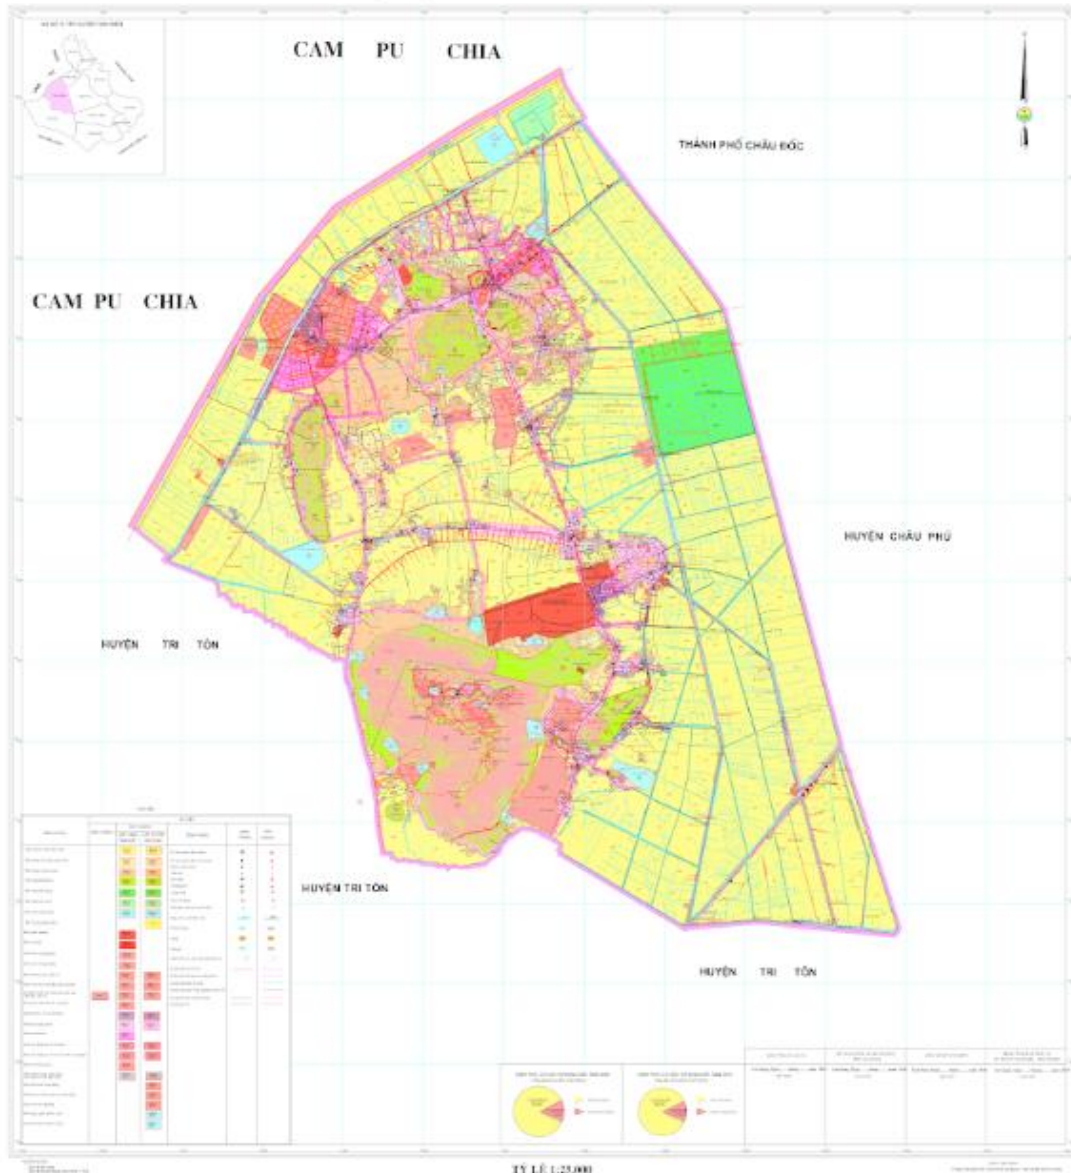

BẢN ĐỒ ĐIỀU CHỈNH QUY HOẠCH SỬ DỤNG ĐẤT ĐẾN NĂM 2020
THÀNH PHỐ LONG XUYỀN - TỈNH AN GIANG

BẢN ĐỒ QUY HOẠCH SỬ DỤNG ĐẤT NĂM 2021-2030 THÀNH PHỐ CHÂU ĐỐC - TỈNH AN GIANG

TỶ LỆ 1:10.000

BẢN ĐỒ KẾ HOẠCH SỬ DỤNG ĐẤT NĂM 2022

THỊ XÃ TÂN CHÂU - TỈNH AN GIANG

**BẢN ĐỒ KẾ HOẠCH SỬ DỤNG ĐẤT NĂM 2022
HUYỆN PHÚ TÂN - TỈNH AN GIANG**

**BẢN ĐỒ QUY HOẠCH SỬ DỤNG ĐẤT ĐẾN NĂM 2030
HUYỆN PHÚ TÂN - TỈNH AN GIANG**

**BẢN ĐỒ ĐIỀU CHỈNH QUY HOẠCH SỬ DỤNG ĐẤT ĐẾN NĂM 2020
HUYỆN CHÂU PHÚ - TỈNH AN GIANG**

**BẢN ĐỒ ĐIỀU CHỈNH QUY HOẠCH SỬ DỤNG ĐẤT ĐẾN NĂM 2020
HUYỆN TỊNH BIÊN - TỈNH AN GIANG**

BẢN ĐỒ QUY HOẠCH SỬ DỤNG ĐẤT ĐẾN NĂM 2030

HUYỆN TRI TÔN - AN GIANG

TỶ LỆ 1 : 20 000

BẢN ĐỒ QUY HOẠCH SỬ DỤNG ĐẤT ĐẾN NĂM 2030 HUYỆN CHÂU THÀNH - TỈNH AN GIANG

BẢN ĐỒ KẾ HOẠCH SỬ DỤNG ĐẤT NĂM 2022 HUYỆN CHỢ MỚI - TỈNH AN GIANG