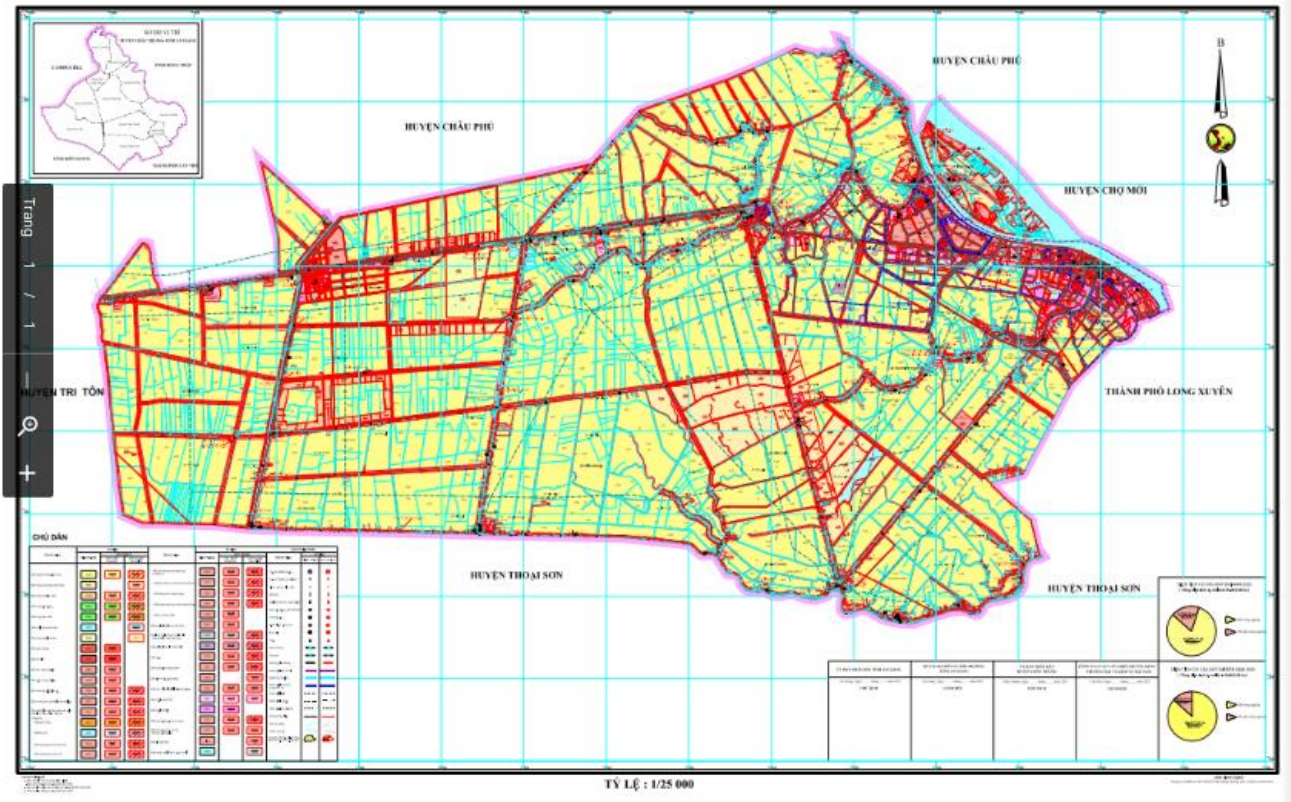

BẢN ĐỒ ĐIỀU CHỈNH QUY HOẠCH SỬ DỤNG ĐẤT ĐẾN NĂM 2020
THÀNH PHỐ LONG XUYỀN - TỈNH AN GIANG

BẢN ĐỒ QUY HOẠCH SỬ DỤNG ĐẤT NĂM 2021-2030 THÀNH PHỐ CHÂU ĐỐC - TỈNH AN GIANG

TỶ LỆ 1:10.000

BẢN ĐỒ KẾ HOẠCH SỬ DỤNG ĐẤT NĂM 2022

THỊ XÃ TÂN CHÂU - TỈNH AN GIANG

**BẢN ĐỒ KẾ HOẠCH SỬ DỤNG ĐẤT NĂM 2022
HUYỆN PHÚ TÂN - TỈNH AN GIANG**

**BẢN ĐỒ QUY HOẠCH SỬ DỤNG ĐẤT ĐẾN NĂM 2030
HUYỆN PHÚ TÂN - TỈNH AN GIANG**

**BẢN ĐỒ ĐIỀU CHỈNH QUY HOẠCH SỬ DỤNG ĐẤT ĐẾN NĂM 2020
HUYỆN CHÂU PHÚ - TỈNH AN GIANG**

**BẢN ĐỒ ĐIỀU CHỈNH QUY HOẠCH SỬ DỤNG ĐẤT ĐẾN NĂM 2020
HUYỆN TỊNH BIÊN - TỈNH AN GIANG**

BẢN ĐỒ QUY HOẠCH SỬ DỤNG ĐẤT ĐẾN NĂM 2030

HUYỆN TRI TÔN - AN GIANG

TỶ LỆ 1 : 20 000

BẢN ĐỒ QUY HOẠCH SỬ DỤNG ĐẤT ĐẾN NĂM 2030 HUYỆN CHÂU THÀNH - TỈNH AN GIANG

BẢN ĐỒ KẾ HOẠCH SỬ DỤNG ĐẤT NĂM 2022 HUYỆN CHỢ MỚI - TỈNH AN GIANG