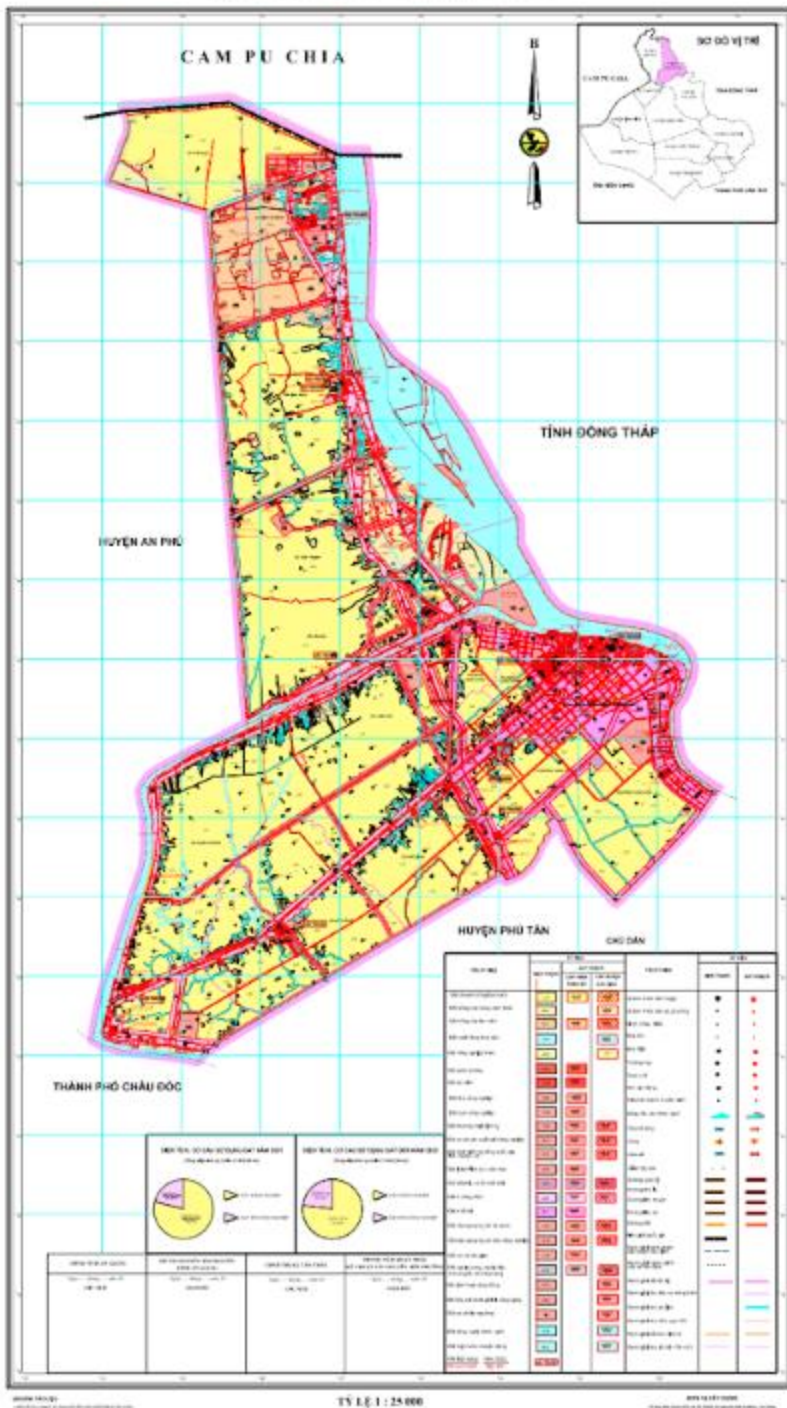

BẢN ĐỒ ĐIỀU CHỈNH QUY HOẠCH SỬ DỤNG ĐẤT ĐẾN NĂM 2020
THÀNH PHỐ LONG XUYỀN - TỈNH AN GIANG

BẢN ĐỒ QUY HOẠCH SỬ DỤNG ĐẤT NĂM 2021-2030 THÀNH PHỐ CHÂU ĐỐC - TỈNH AN GIANG

TỶ LỆ 1:10.000

BẢN ĐỒ KẾ HOẠCH SỬ DỤNG ĐẤT NĂM 2022

THỊ XÃ TÂN CHÂU - TỈNH AN GIANG

**BẢN ĐỒ KẾ HOẠCH SỬ DỤNG ĐẤT NĂM 2022
HUYỆN PHÚ TÂN - TỈNH AN GIANG**

**BẢN ĐỒ QUY HOẠCH SỬ DỤNG ĐẤT ĐẾN NĂM 2030
HUYỆN PHÚ TÂN - TỈNH AN GIANG**

**BẢN ĐỒ ĐIỀU CHỈNH QUY HOẠCH SỬ DỤNG ĐẤT ĐẾN NĂM 2020
HUYỆN CHÂU PHÚ - TỈNH AN GIANG**

**BẢN ĐỒ ĐIỀU CHỈNH QUY HOẠCH SỬ DỤNG ĐẤT ĐẾN NĂM 2020
HUYỆN TỊNH BIÊN - TỈNH AN GIANG**

BẢN ĐỒ QUY HOẠCH SỬ DỤNG ĐẤT ĐẾN NĂM 2030

HUYỆN TRI TÔN - AN GIANG

TỶ LỆ 1 : 20 000

BẢN ĐỒ QUY HOẠCH SỬ DỤNG ĐẤT ĐẾN NĂM 2030 HUYỆN CHÂU THÀNH - TỈNH AN GIANG

BẢN ĐỒ KẾ HOẠCH SỬ DỤNG ĐẤT NĂM 2022 HUYỆN CHỢ MỚI - TỈNH AN GIANG