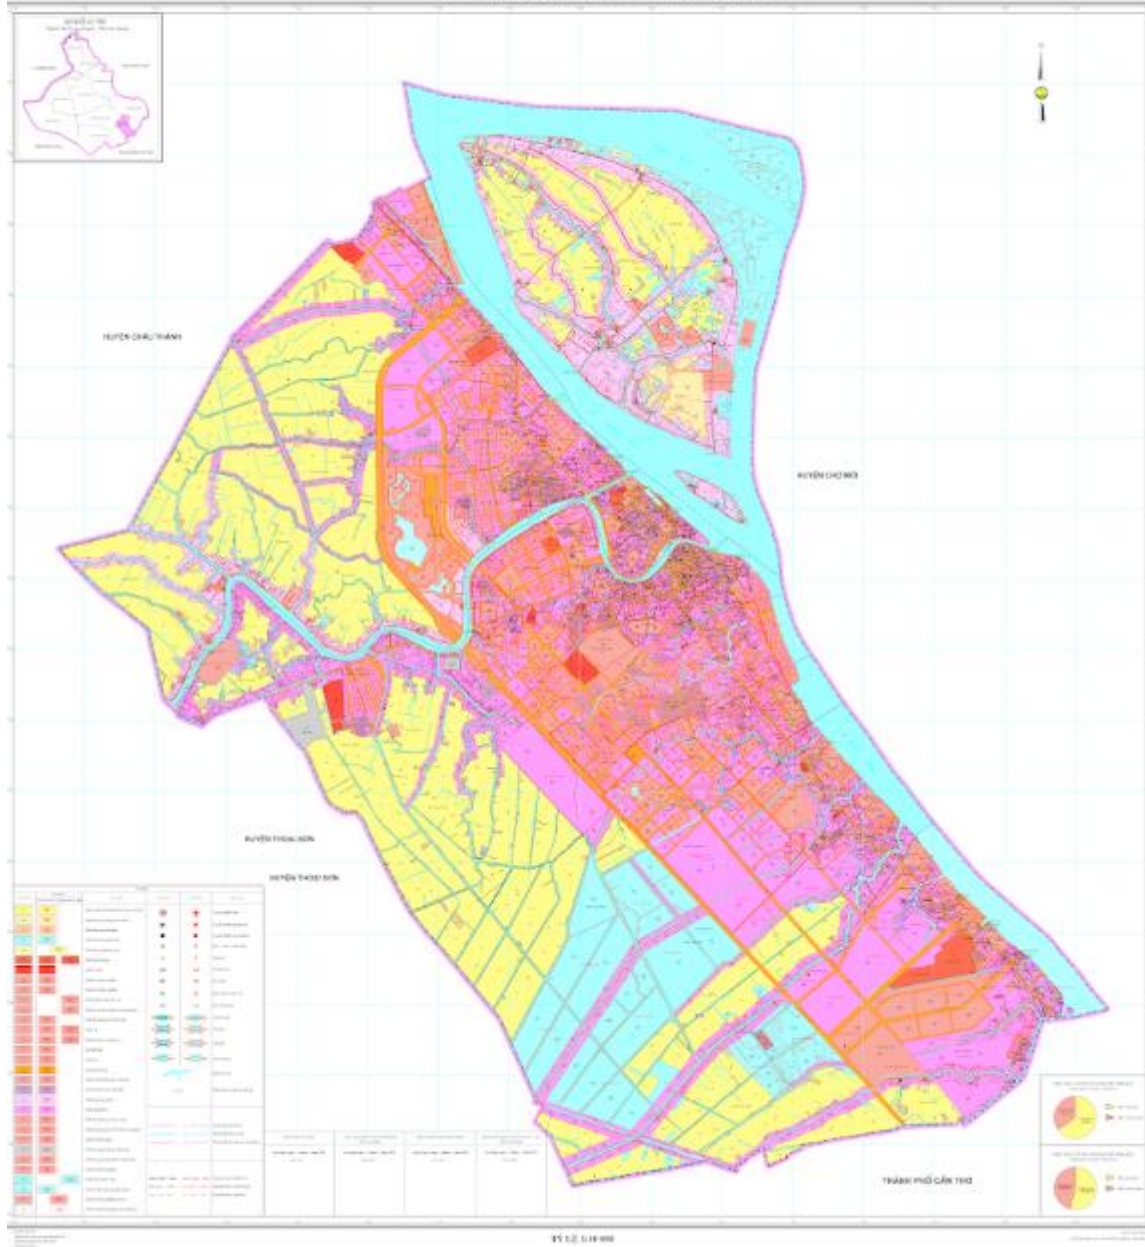

BẢN ĐỒ ĐIỀU CHỈNH QUY HOẠCH SỬ DỤNG ĐẤT ĐẾN NĂM 2020
THÀNH PHỐ LONG XUYỀN - TỈNH AN GIANG

BẢN ĐỒ QUY HOẠCH SỬ DỤNG ĐẤT NĂM 2021-2030 THÀNH PHỐ CHÂU ĐỐC - TỈNH AN GIANG

TỶ LỆ 1:10.000

BẢN ĐỒ KẾ HOẠCH SỬ DỤNG ĐẤT NĂM 2022

THỊ XÃ TÂN CHÂU - TỈNH AN GIANG

**BẢN ĐỒ KẾ HOẠCH SỬ DỤNG ĐẤT NĂM 2022
HUYỆN PHÚ TÂN - TỈNH AN GIANG**

**BẢN ĐỒ QUY HOẠCH SỬ DỤNG ĐẤT ĐẾN NĂM 2030
HUYỆN PHÚ TÂN - TỈNH AN GIANG**

**BẢN ĐỒ ĐIỀU CHỈNH QUY HOẠCH SỬ DỤNG ĐẤT ĐẾN NĂM 2020
HUYỆN CHÂU PHÚ - TỈNH AN GIANG**

**BẢN ĐỒ ĐIỀU CHỈNH QUY HOẠCH SỬ DỤNG ĐẤT ĐẾN NĂM 2020
HUYỆN TỊNH BIÊN - TỈNH AN GIANG**

BẢN ĐỒ QUY HOẠCH SỬ DỤNG ĐẤT ĐẾN NĂM 2030

HUYỆN TRI TÔN - AN GIANG

TỶ LỆ 1 : 20 000

BẢN ĐỒ QUY HOẠCH SỬ DỤNG ĐẤT ĐẾN NĂM 2030 HUYỆN CHÂU THÀNH - TỈNH AN GIANG

BẢN ĐỒ KẾ HOẠCH SỬ DỤNG ĐẤT NĂM 2022 HUYỆN CHỢ MỚI - TỈNH AN GIANG