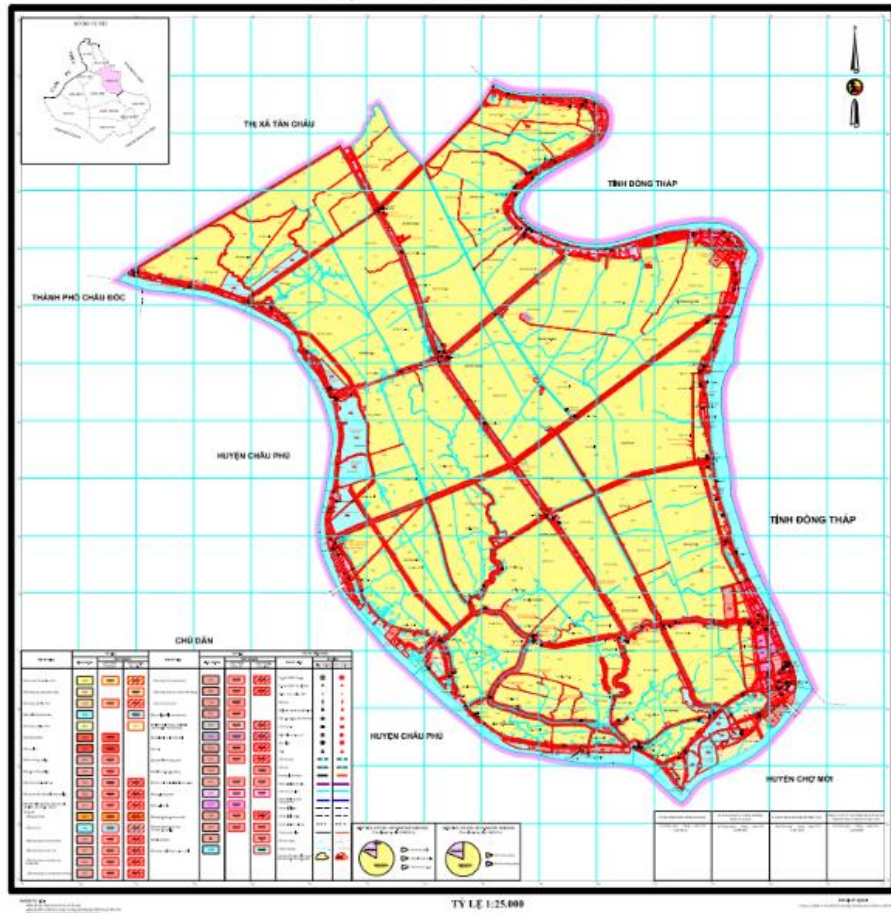

BẢN ĐỒ ĐIỀU CHỈNH QUY HOẠCH SỬ DỤNG ĐẤT ĐẾN NĂM 2020
THÀNH PHỐ LONG XUYỀN - TỈNH AN GIANG

BẢN ĐỒ QUY HOẠCH SỬ DỤNG ĐẤT NĂM 2021-2030 THÀNH PHỐ CHÂU ĐỐC - TỈNH AN GIANG

TỶ LỆ 1:10.000

BẢN ĐỒ KẾ HOẠCH SỬ DỤNG ĐẤT NĂM 2022

THỊ XÃ TÂN CHÂU - TỈNH AN GIANG

**BẢN ĐỒ KẾ HOẠCH SỬ DỤNG ĐẤT NĂM 2022
HUYỆN PHÚ TÂN - TỈNH AN GIANG**

**BẢN ĐỒ QUY HOẠCH SỬ DỤNG ĐẤT ĐẾN NĂM 2030
HUYỆN PHÚ TÂN - TỈNH AN GIANG**

**BẢN ĐỒ ĐIỀU CHỈNH QUY HOẠCH SỬ DỤNG ĐẤT ĐẾN NĂM 2020
HUYỆN CHÂU PHÚ - TỈNH AN GIANG**

**BẢN ĐỒ ĐIỀU CHỈNH QUY HOẠCH SỬ DỤNG ĐẤT ĐẾN NĂM 2020
HUYỆN TỊNH BIÊN - TỈNH AN GIANG**

BẢN ĐỒ QUY HOẠCH SỬ DỤNG ĐẤT ĐẾN NĂM 2030

HUYỆN TRI TÔN - AN GIANG

TỶ LỆ 1 : 20 000

BẢN ĐỒ QUY HOẠCH SỬ DỤNG ĐẤT ĐẾN NĂM 2030 HUYỆN CHÂU THÀNH - TỈNH AN GIANG

BẢN ĐỒ KẾ HOẠCH SỬ DỤNG ĐẤT NĂM 2022 HUYỆN CHỢ MỚI - TỈNH AN GIANG