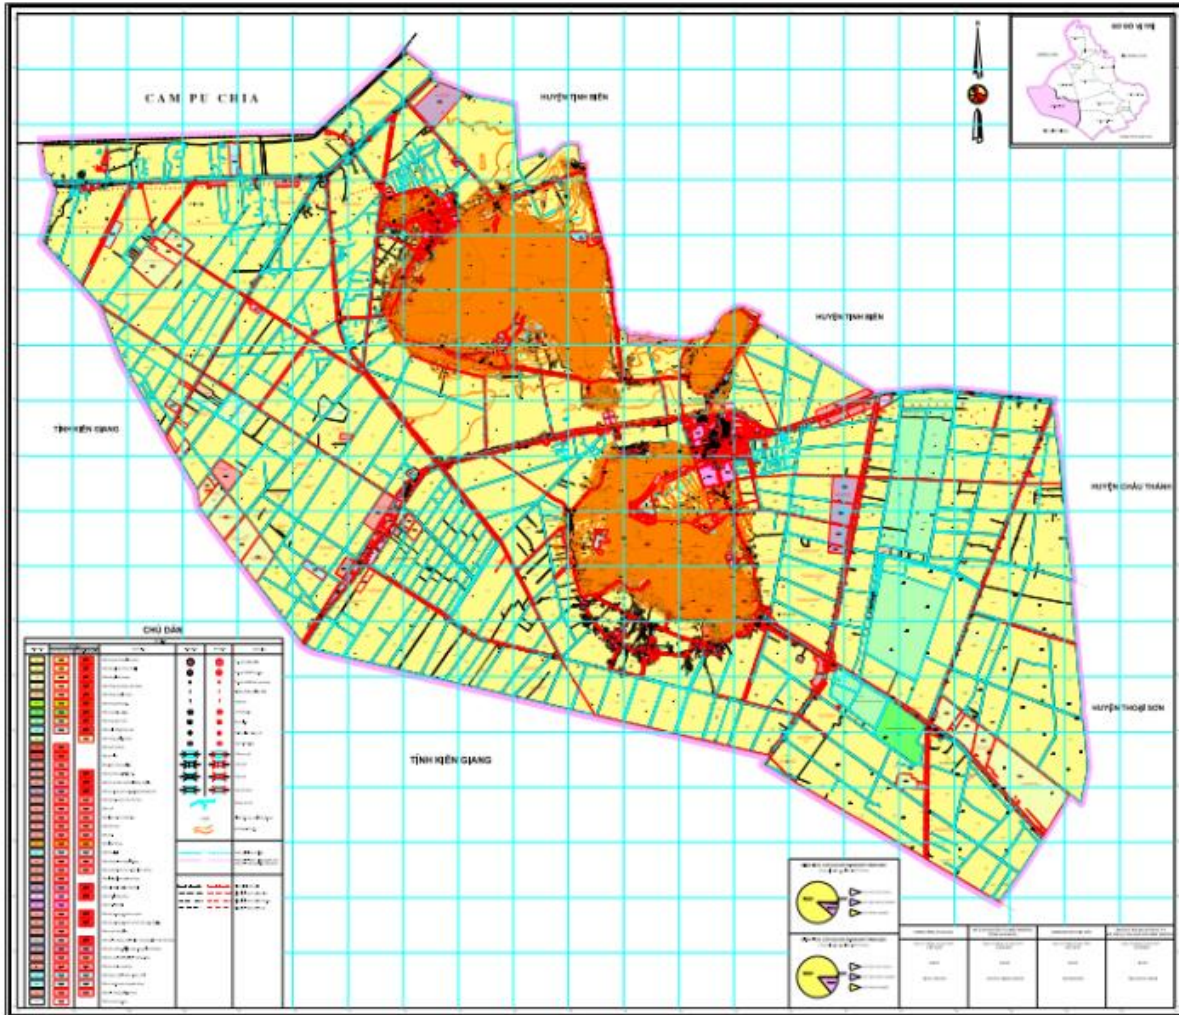

BẢN ĐỒ ĐIỀU CHỈNH QUY HOẠCH SỬ DỤNG ĐẤT ĐẾN NĂM 2020
THÀNH PHỐ LONG XUYỀN - TỈNH AN GIANG

BẢN ĐỒ QUY HOẠCH SỬ DỤNG ĐẤT NĂM 2021-2030 THÀNH PHỐ CHÂU ĐỐC - TỈNH AN GIANG

TỶ LỆ 1:10.000

BẢN ĐỒ KẾ HOẠCH SỬ DỤNG ĐẤT NĂM 2022

THỊ XÃ TÂN CHÂU - TỈNH AN GIANG

**BẢN ĐỒ KẾ HOẠCH SỬ DỤNG ĐẤT NĂM 2022
HUYỆN PHÚ TÂN - TỈNH AN GIANG**

**BẢN ĐỒ QUY HOẠCH SỬ DỤNG ĐẤT ĐẾN NĂM 2030
HUYỆN PHÚ TÂN - TỈNH AN GIANG**

**BẢN ĐỒ ĐIỀU CHỈNH QUY HOẠCH SỬ DỤNG ĐẤT ĐẾN NĂM 2020
HUYỆN CHÂU PHÚ - TỈNH AN GIANG**

**BẢN ĐỒ ĐIỀU CHỈNH QUY HOẠCH SỬ DỤNG ĐẤT ĐẾN NĂM 2020
HUYỆN TỊNH BIÊN - TỈNH AN GIANG**

BẢN ĐỒ QUY HOẠCH SỬ DỤNG ĐẤT ĐẾN NĂM 2030

HUYỆN TRI TÔN - AN GIANG

TỶ LỆ 1 : 20 000

BẢN ĐỒ QUY HOẠCH SỬ DỤNG ĐẤT ĐẾN NĂM 2030 HUYỆN CHÂU THÀNH - TỈNH AN GIANG

BẢN ĐỒ KẾ HOẠCH SỬ DỤNG ĐẤT NĂM 2022 HUYỆN CHỢ MỚI - TỈNH AN GIANG