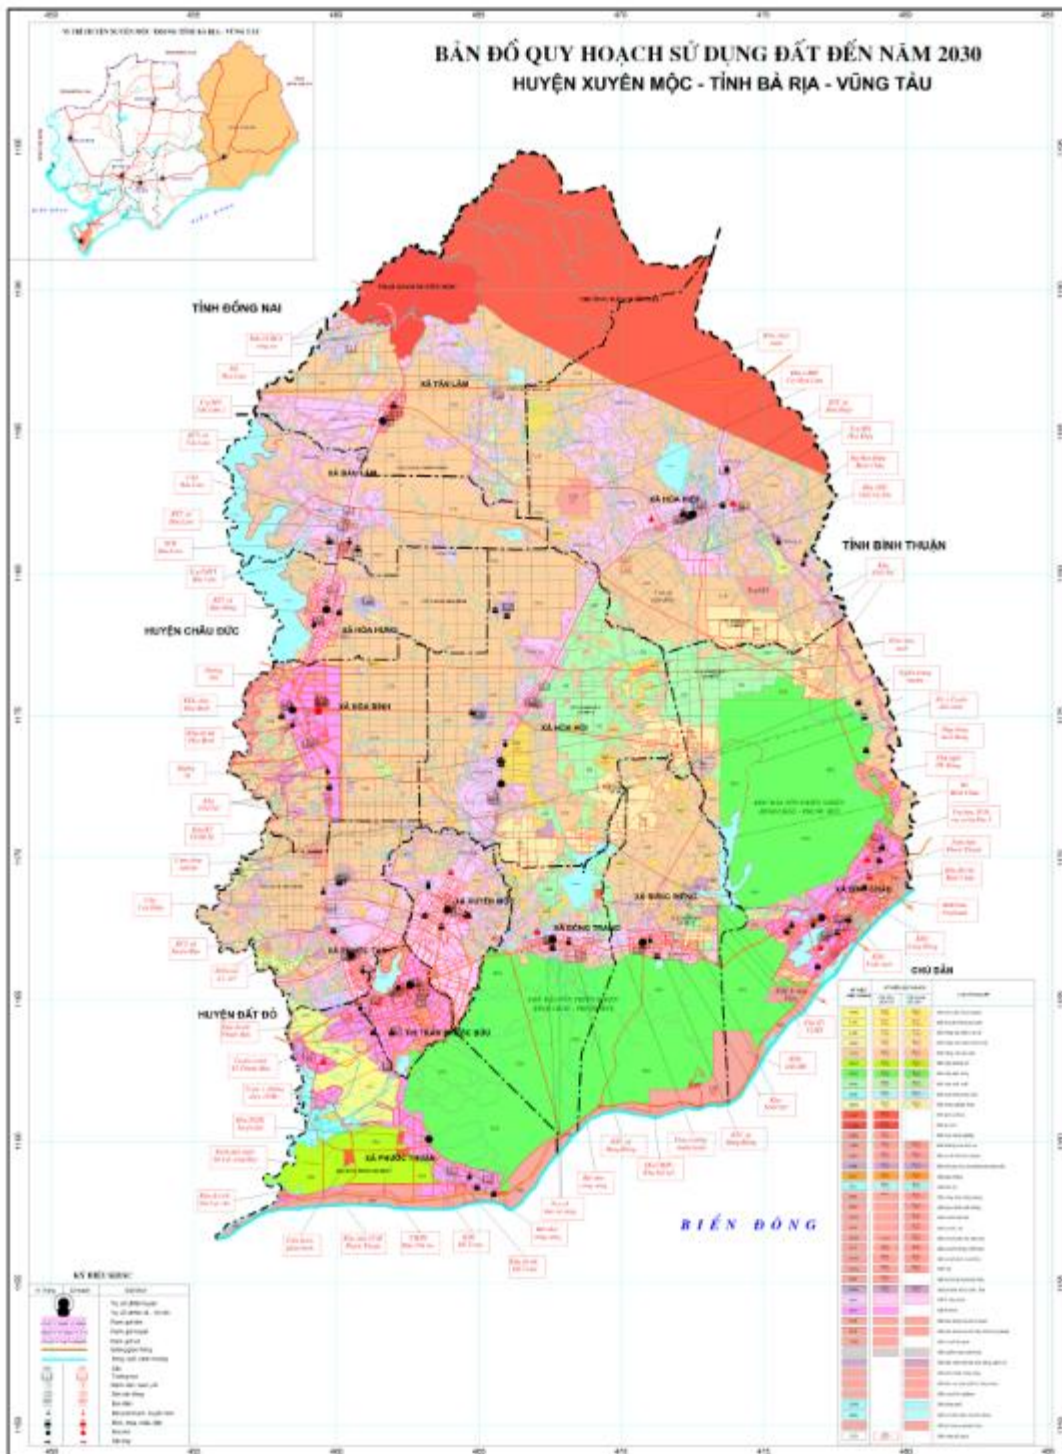

BẢN ĐỒ KẾ HOẠCH SỬ DỤNG ĐẤT NĂM 2022
THÀNH PHỐ BÀ RỊA - TỈNH BÀ RỊA VŨNG TÁU

BẢN ĐỒ QUY HOẠCH SỬ DỤNG ĐẤT GIAI ĐOẠN 2021 - 2030
HUYỆN CHÂU ĐỨC, TỈNH BÀ RỊA-VŨNG TÀU

<p>1. Khu vực quy hoạch sử dụng đất nông nghiệp (Khu vực trồng lúa, trồng cây hàng năm khác, trồng cây lâu năm, trồng rừng, nuôi trồng thủy sản, chăn nuôi gia súc, gia cầm, nuôi trồng thủy sản khác)</p>	<p>2. Khu vực quy hoạch sử dụng đất phi nông nghiệp (Khu vực xây dựng công trình công nghiệp, xây dựng công trình văn hóa, thể thao, xây dựng công trình y tế, xây dựng công trình giáo dục - đào tạo, xây dựng công trình khoa học và công nghệ, xây dựng công trình văn hóa, xã hội, xây dựng công trình khác)</p>	<p>3. Khu vực quy hoạch sử dụng đất nông nghiệp (Khu vực trồng lúa, trồng cây hàng năm khác, trồng cây lâu năm, trồng rừng, nuôi trồng thủy sản, chăn nuôi gia súc, gia cầm, nuôi trồng thủy sản khác)</p>	<p>4. Khu vực quy hoạch sử dụng đất phi nông nghiệp (Khu vực xây dựng công trình công nghiệp, xây dựng công trình văn hóa, thể thao, xây dựng công trình y tế, xây dựng công trình giáo dục - đào tạo, xây dựng công trình khoa học và công nghệ, xây dựng công trình văn hóa, xã hội, xây dựng công trình khác)</p>
--	--	--	--

Biểu tượng	Mô tả	Màu sắc
[Symbol]	Đất nông nghiệp	Đỏ
[Symbol]	Đất phi nông nghiệp	Vàng
[Symbol]	Đất rừng	Xanh lá
[Symbol]	Đất nuôi trồng thủy sản	Đen
[Symbol]	Đất xây dựng công trình công nghiệp	Đỏ sẫm
[Symbol]	Đất xây dựng công trình văn hóa, thể thao	Đỏ nhạt
[Symbol]	Đất xây dựng công trình y tế	Đỏ rất nhạt
[Symbol]	Đất xây dựng công trình giáo dục - đào tạo	Đỏ rất nhạt
[Symbol]	Đất xây dựng công trình khoa học và công nghệ	Đỏ rất nhạt
[Symbol]	Đất xây dựng công trình văn hóa, xã hội	Đỏ rất nhạt
[Symbol]	Đất xây dựng công trình khác	Đỏ rất nhạt

BẢN ĐỒ QUY HOẠCH SỬ DỤNG ĐẤT ĐẾN NĂM 2030 HUYỆN XUYỀN MỘC - TỈNH BÀ RỊA - VŨNG TÀU

BẢN ĐỒ QUY HOẠCH SỬ DỤNG ĐẤT THỜI KỲ 2021-2030

HUYỆN ĐẤT ĐỎ - TỈNH BÀ RỊA - VŨNG TÀU

Đã phê duyệt. Nguồn tài file www.DatNenVietNam.Com