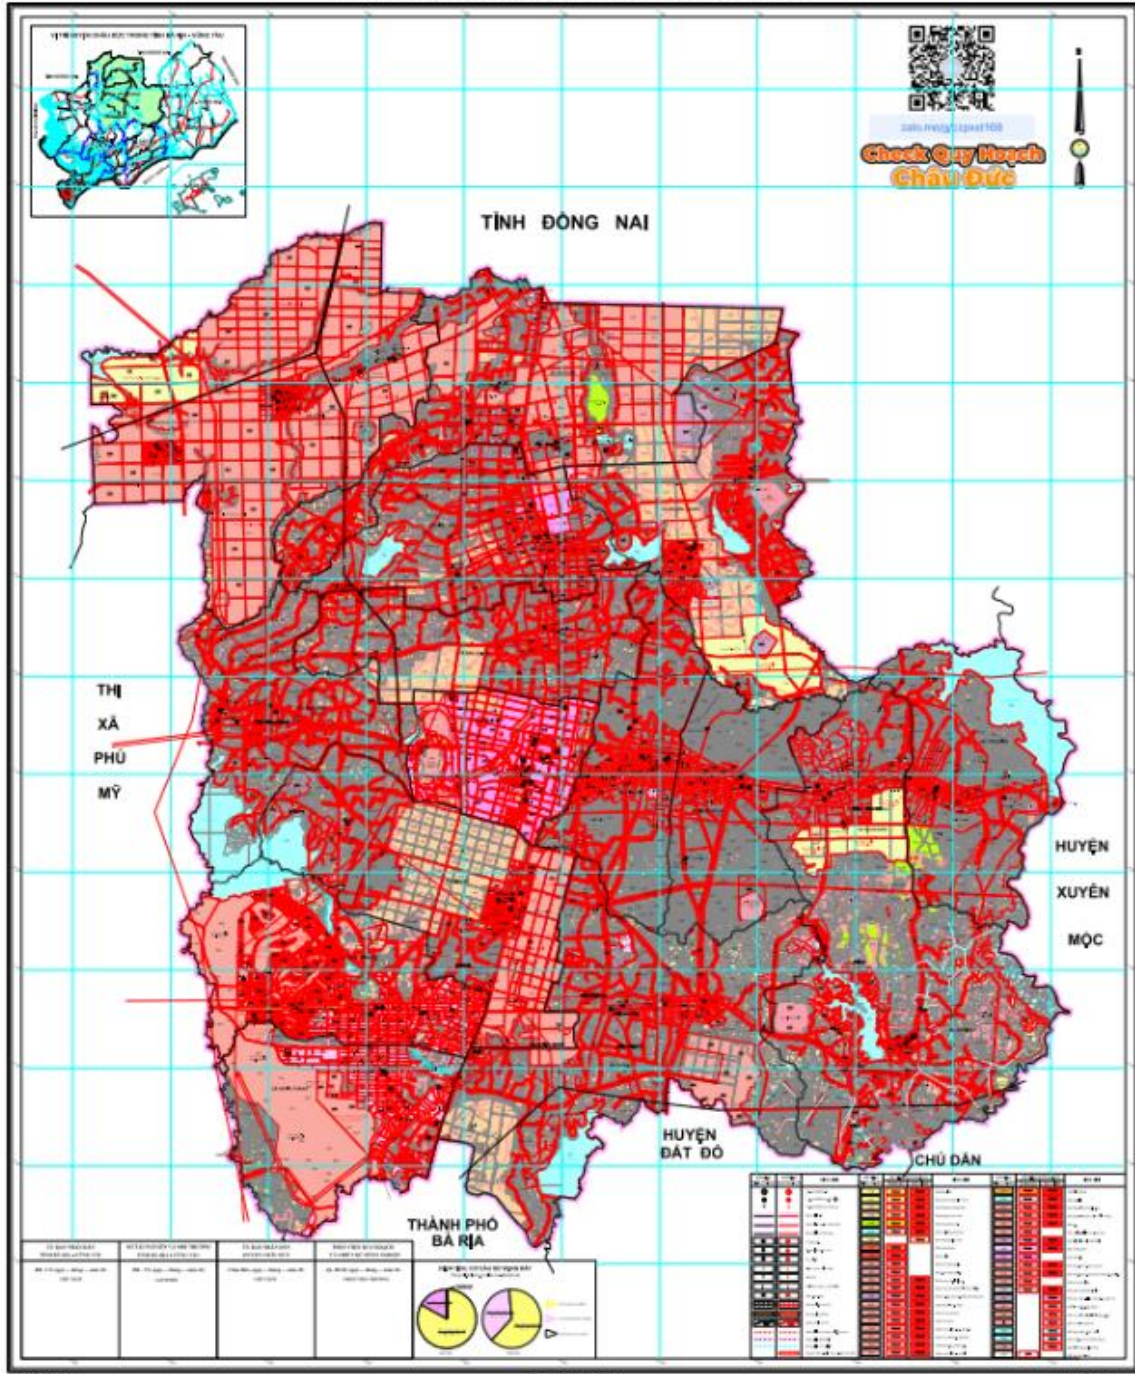

BẢN ĐỒ QUY HOẠCH SỬ DỤNG ĐẤT GIAI ĐOẠN 2021 - 2030
HUYỆN CHÂU ĐỨC, TỈNH BÀ RỊA-VŨNG TÀU

Biểu tượng	Mô tả	Màu sắc
[Symbol]	Đất nông nghiệp	Đỏ
[Symbol]	Đất phi nông nghiệp	Vàng
[Symbol]	Đất rừng	Xanh lá
[Symbol]	Đất nuôi trồng thủy sản	Đen
[Symbol]	Đất xây dựng công trình công nghiệp	Đỏ sẫm
[Symbol]	Đất xây dựng công trình văn hóa, thể thao	Đỏ nhạt
[Symbol]	Đất xây dựng công trình y tế	Đỏ rất nhạt
[Symbol]	Đất xây dựng công trình giáo dục - đào tạo	Đỏ rất nhạt
[Symbol]	Đất xây dựng công trình khoa học và công nghệ	Đỏ rất nhạt
[Symbol]	Đất xây dựng công trình văn hóa, xã hội	Đỏ rất nhạt
[Symbol]	Đất xây dựng công trình khác	Đỏ rất nhạt