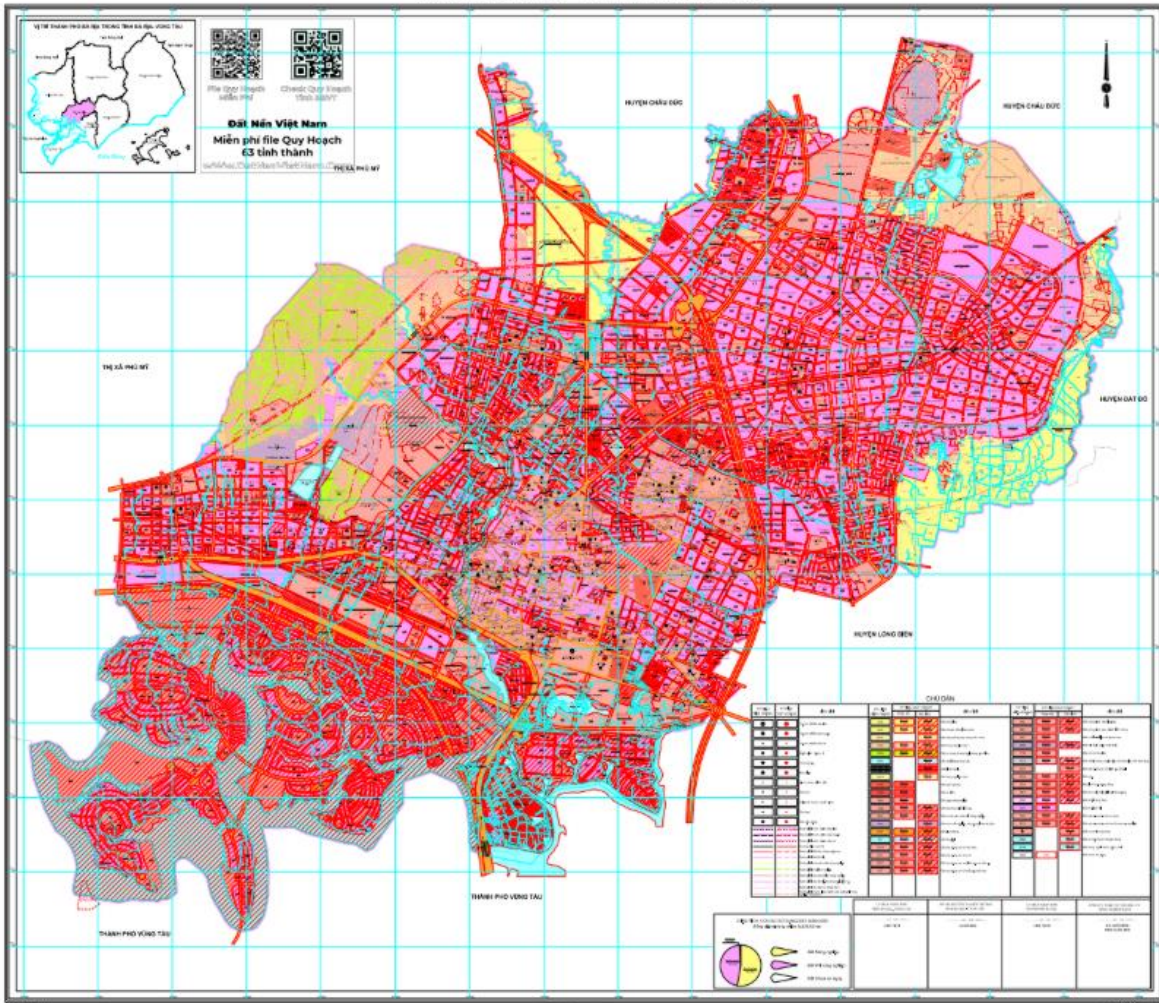

BẢN ĐỒ KẾ HOẠCH SỬ DỤNG ĐẤT NĂM 2022
THÀNH PHỐ BÀ RỊA - TỈNH BÀ RỊA VŨNG TÁU

BẢN ĐỒ QUY HOẠCH SỬ DỤNG ĐẤT GIAI ĐOẠN 2021 - 2030
HUYỆN CHÂU ĐỨC, TỈNH BÀ RỊA-VŨNG TÀU

<p>1. Khu vực quy hoạch sử dụng đất nông nghiệp (Khu vực trồng lúa, trồng cây hàng năm khác, trồng cây lâu năm, trồng rừng, nuôi trồng thủy sản, chăn nuôi gia súc, gia cầm, nuôi trồng thủy sản khác)</p>	<p>2. Khu vực quy hoạch sử dụng đất phi nông nghiệp (Khu vực xây dựng công trình công nghiệp, xây dựng công trình văn hóa, thể thao, xây dựng công trình y tế, xây dựng công trình giáo dục - đào tạo, xây dựng công trình khoa học và công nghệ, xây dựng công trình văn hóa, xã hội, xây dựng công trình khác)</p>	<p>3. Khu vực quy hoạch sử dụng đất nông nghiệp (Khu vực trồng lúa, trồng cây hàng năm khác, trồng cây lâu năm, trồng rừng, nuôi trồng thủy sản, chăn nuôi gia súc, gia cầm, nuôi trồng thủy sản khác)</p>	<p>4. Khu vực quy hoạch sử dụng đất phi nông nghiệp (Khu vực xây dựng công trình công nghiệp, xây dựng công trình văn hóa, thể thao, xây dựng công trình y tế, xây dựng công trình giáo dục - đào tạo, xây dựng công trình khoa học và công nghệ, xây dựng công trình văn hóa, xã hội, xây dựng công trình khác)</p>
--	--	--	--

Biểu tượng	Mô tả	Màu sắc
[Symbol]	Đất nông nghiệp	Đỏ
[Symbol]	Đất phi nông nghiệp	Vàng
[Symbol]	Đất rừng	Xanh lá
[Symbol]	Đất nuôi trồng thủy sản	Đen
[Symbol]	Đất xây dựng công trình công nghiệp	Đỏ sẫm
[Symbol]	Đất xây dựng công trình văn hóa, thể thao	Đỏ nhạt
[Symbol]	Đất xây dựng công trình y tế	Đỏ rất nhạt
[Symbol]	Đất xây dựng công trình giáo dục - đào tạo	Đỏ rất nhạt
[Symbol]	Đất xây dựng công trình khoa học và công nghệ	Đỏ rất nhạt
[Symbol]	Đất xây dựng công trình văn hóa, xã hội	Đỏ rất nhạt
[Symbol]	Đất xây dựng công trình khác	Đỏ rất nhạt

BẢN ĐỒ QUY HOẠCH SỬ DỤNG ĐẤT ĐẾN NĂM 2030 HUYỆN XUYỀN MỘC - TỈNH BÀ RỊA - VŨNG TÀU

BẢN ĐỒ QUY HOẠCH SỬ DỤNG ĐẤT THỜI KỲ 2021-2030

HUYỆN ĐẤT ĐỎ - TỈNH BÀ RỊA - VŨNG TÀU

Đã phê duyệt. Nguồn tài file www.DatNenVietNam.Com