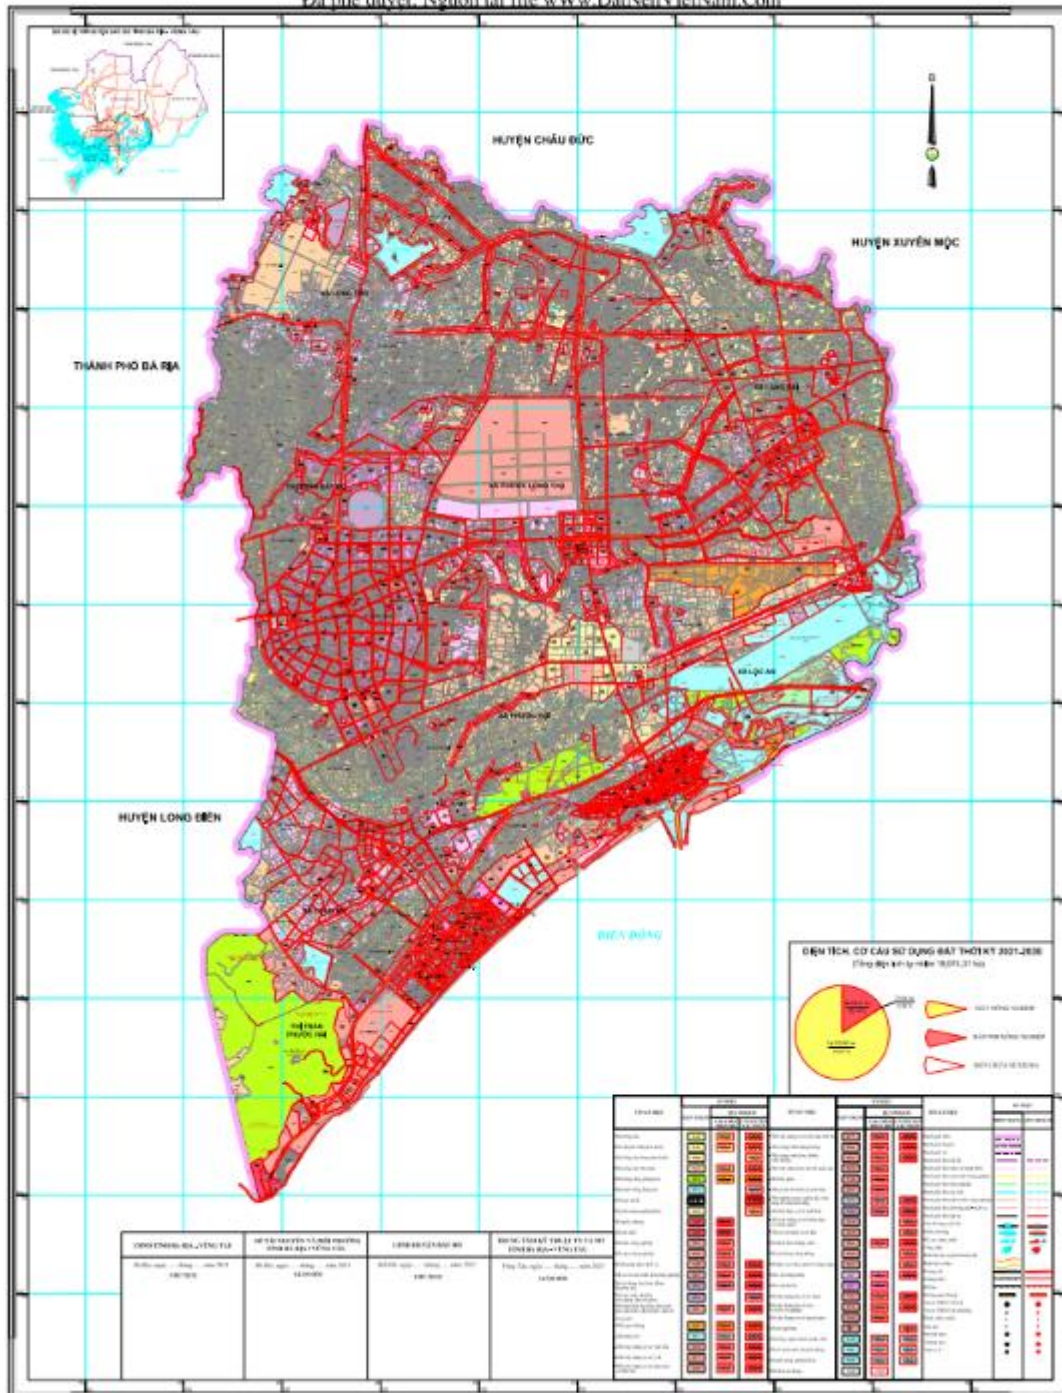

BẢN ĐỒ KẾ HOẠCH SỬ DỤNG ĐẤT NĂM 2022
THÀNH PHỐ BÀ RỊA - TỈNH BÀ RỊA VŨNG TÁU

BẢN ĐỒ QUY HOẠCH SỬ DỤNG ĐẤT GIAI ĐOẠN 2021 - 2030
HUYỆN CHÂU ĐỨC, TỈNH BÀ RỊA-VŨNG TÀU

<p>1. Khu vực quy hoạch sử dụng đất nông nghiệp (Khu vực trồng lúa, trồng cây hàng năm khác, trồng cây lâu năm, trồng rừng, nuôi trồng thủy sản, chăn nuôi gia súc, gia cầm, nuôi trồng thủy sản khác)</p>	<p>2. Khu vực quy hoạch sử dụng đất phi nông nghiệp (Khu vực xây dựng công trình công nghiệp, xây dựng công trình văn hóa, thể thao, xây dựng công trình y tế, xây dựng công trình giáo dục - đào tạo, xây dựng công trình khoa học và công nghệ, xây dựng công trình văn hóa, xã hội, xây dựng công trình khác)</p>	<p>3. Khu vực quy hoạch sử dụng đất nông nghiệp (Khu vực trồng lúa, trồng cây hàng năm khác, trồng cây lâu năm, trồng rừng, nuôi trồng thủy sản, chăn nuôi gia súc, gia cầm, nuôi trồng thủy sản khác)</p>	<p>4. Khu vực quy hoạch sử dụng đất phi nông nghiệp (Khu vực xây dựng công trình công nghiệp, xây dựng công trình văn hóa, thể thao, xây dựng công trình y tế, xây dựng công trình giáo dục - đào tạo, xây dựng công trình khoa học và công nghệ, xây dựng công trình văn hóa, xã hội, xây dựng công trình khác)</p>
--	--	--	--

Biểu tượng	Mô tả	Màu sắc
[Symbol]	Đất nông nghiệp	Đỏ
[Symbol]	Đất phi nông nghiệp	Vàng
[Symbol]	Đất rừng	Xanh lá
[Symbol]	Đất nuôi trồng thủy sản	Đen
[Symbol]	Đất xây dựng công trình công nghiệp	Đỏ sẫm
[Symbol]	Đất xây dựng công trình văn hóa, thể thao	Đỏ nhạt
[Symbol]	Đất xây dựng công trình y tế	Đỏ rất nhạt
[Symbol]	Đất xây dựng công trình giáo dục - đào tạo	Đỏ rất nhạt
[Symbol]	Đất xây dựng công trình khoa học và công nghệ	Đỏ rất nhạt
[Symbol]	Đất xây dựng công trình văn hóa, xã hội	Đỏ rất nhạt
[Symbol]	Đất xây dựng công trình khác	Đỏ rất nhạt

BẢN ĐỒ QUY HOẠCH SỬ DỤNG ĐẤT ĐẾN NĂM 2030 HUYỆN XUYỀN MỘC - TỈNH BÀ RỊA - VŨNG TÀU

BẢN ĐỒ QUY HOẠCH SỬ DỤNG ĐẤT THỜI KỲ 2021-2030

HUYỆN ĐẤT ĐỎ - TỈNH BÀ RỊA - VŨNG TÀU

Đã phê duyệt. Nguồn tài file www.DatNenVietNam.Com