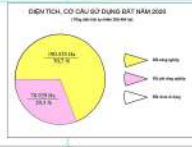

* Bản đồ theo quy hoạch sử dụng đất của tỉnh Bình Dương từ năm 2010 đến năm 2030. Đơn vị: Hectare.