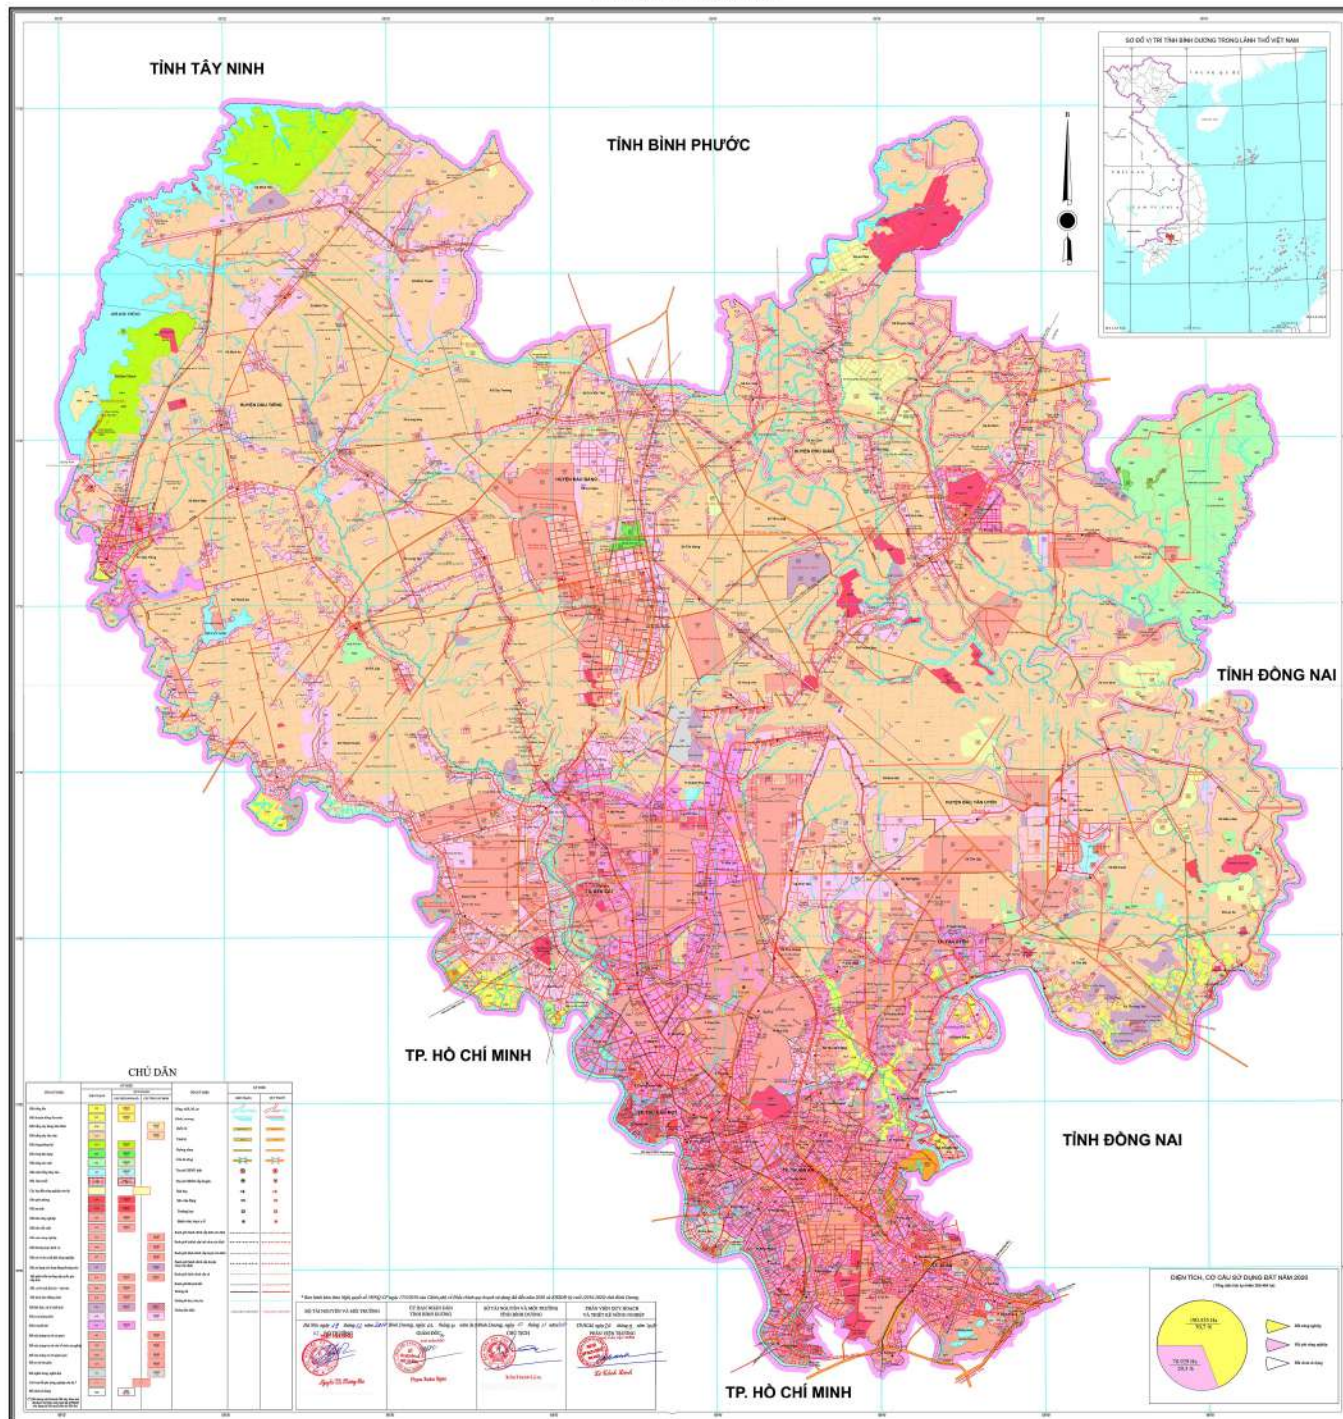

BẢN ĐỒ ĐIỀU CHỈNH QUY HOẠCH SỬ DỤNG ĐẤT ĐẾN NĂM 2030 TỈNH BÌNH DƯƠNG

* Bản đồ theo quy hoạch sử dụng đất của tỉnh Bình Dương từ năm 2010 đến năm 2030. Đơn vị: Hectare.

TỶ LỆ 1 : 50 000